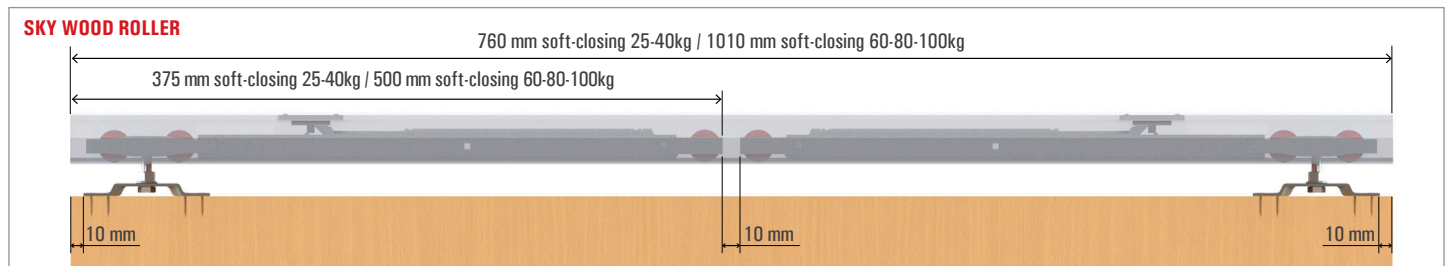

SKY RETRAC ROLLER

225 mm soft-closing 25-40kg / 275mm soft-closing 60-80-100kg

SKY WOODEN ROLLER

190mm soft-closing 25-40kg / 240mm soft-closing 60-80-100kg

SOFT-CLOSING POSITIONING FOR DOOR MINIMUM WIDTH