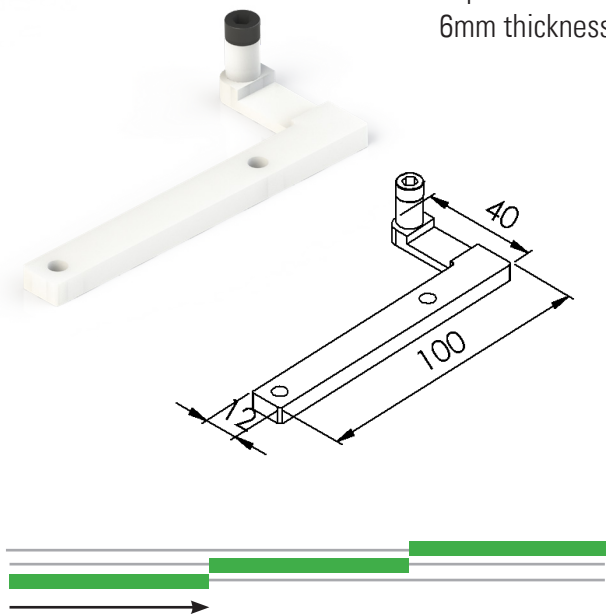

ARRASTRE DE PUERTA IZQUIERDO

LEFT PULL DOOR

Espesor de 6mm
6mm thickness

ACABADOS

FINISHINGS

LACADOS	COATED	REF.
Blanco Mate RAL9003	Mat White RAL 9003	PA.AI.L.BM03
Negro Mate	Mat Black	PA.AI.L.NM
Acero Corten	Corten Steel	PA.AI.L.C
Plata Mate	Natural Anodized	PA.AI.A.PM