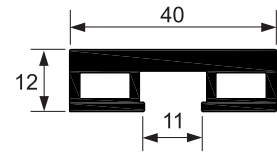

ELEMENTOS DEL KIT

SET ELEMENTS

Perfil vertical
Vertical profile
2 x 2,7m

Perfil horizontal
Horizontal profile
2 x 1m