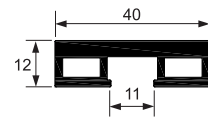

ELEMENTOS DEL KIT

SET ELEMENTS

Perfil vertical
Vertical profile
2 x 2,7m