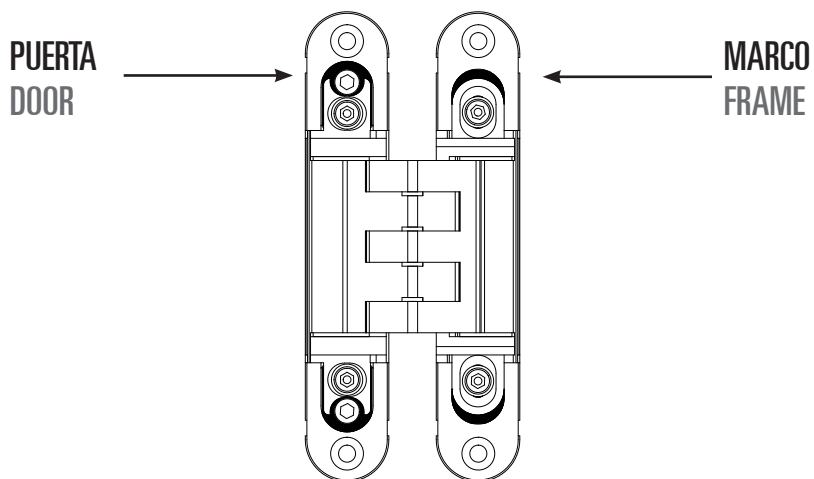

Ajuste y nivelación de Bisagra Oculta BB

Adjust and levelling the concealed Hinge