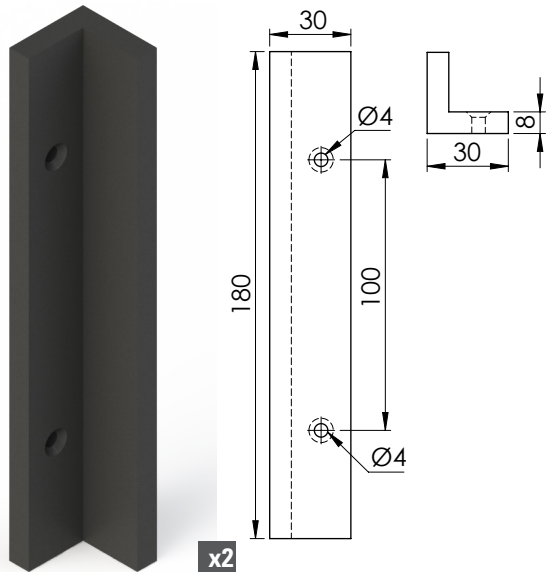

TIRADOR L 30X180

L 30X180 ALUMINIUM HANDLE

ACABADOS

FINISHINGS

LACADOS	COATED	REF.
Blanco Mate RAL9003	Mat White RAL 9003	PA.TL.L.BM03
Negro mate texturizado	Textured mat black	PA.TL.L.NMT
Acero Corten	Corten Steel	PA.TL.L.C
Roble Natural	Natural Vener	PA.TL.C.RB