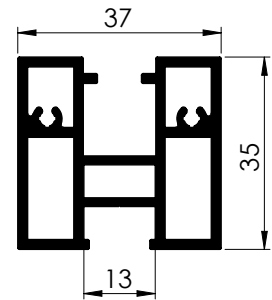

ELEMENTOS DEL KIT

SET ELEMENTS

Perfil vertical
Vertical profile
2 x 2,7m

Perfil horizontal
Horizontal profile
2 x 0,5m

Tornillos
Screws
x 8

Plantilla
Template
x 1

Broca, punta y avellanador
Drills
x 1