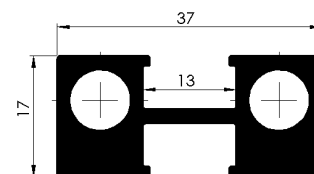

ELEMENTOS DEL KIT

SET ELEMENTS

Perfil H
H profile
1 x 3m

**Perfil reductor
para vidrio 6mm**
6mm transparent
gasket
2 x 3m

Elementos de unión
Joint elements

Brocas
Drills
x1

Plantilla
Template
x1

EMBELLECEDOR AUTOADHESIVO HORIZONTAL - VERTICAL