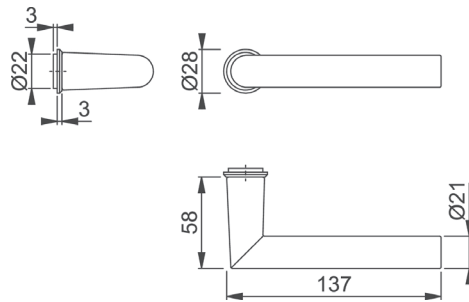

MANETA AMSTERDAM

AMSTERDAM HANDLE

ACABADOS	FINISHINGS	REF.
Blanco	White	PAP.MA.L.B
Negro	Black	PAP.MA.L.N
Acero Corten	Corten Steel	PAP.MA.L.C