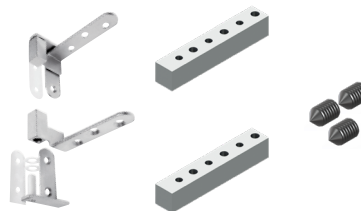

LOCK ALUMINIUM PIVOT PA DOOR SET

OPCIONES DE INSTALACIÓN INSTALLATION OPTIONS

Sistema reversible válido para mano izquierda y derecha
Reversible system allowing right and left hand.

ACABADOS DISPONIBLES FINISHINGS

ELEMENTOS DEL KIT

SET ELEMENTS

Perfil vertical
Vertical profile
2 x 2,7m

Perfil horizontal
Horizontal profile
2 x 1,2m

Perfil reductor para vidrio 6mm
6mm transparent gasket
2 x 2,7m
2 x 1,2m

Tornillos
Screws
x 8

Bisagra Pivotante
Pivot hinge
x 1

Plantilla
Template
x 1

Broca, punta y avellanador
Drills
x 1

MARCO PARA PUERTA ABATIBLE PIVOTANTE MAGNÉTICO

MAGNETIC PA PIVOT DOOR FRAME ADINOR

KIT DE MARCO PARA CIERRE MAGNÉTICO FRAME SET FOR MAGNETIC CLOSING PA PIVOT DOOR