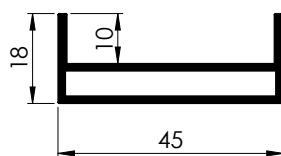

CERRADERO (para cerradura pico loro)

STRIKE PLATE (for sliding door lock)

Longitud 3m
3m Length

ACABADOS	FINISHINGS	REF.
LACADOS	COATED	REF.
Blanco Mate RAL9003	Mat White RAL 9003	PA.CER.L.BM03
Negro mate texturizado	Textured mat black	PA.CER.L.NMT
Acero Corten	Corten Steel	PA.CER.L.C
ANODIZADOS	ANODIZED	REF.
Plata Mate	Natural Anodized	PA.CER.A.PM