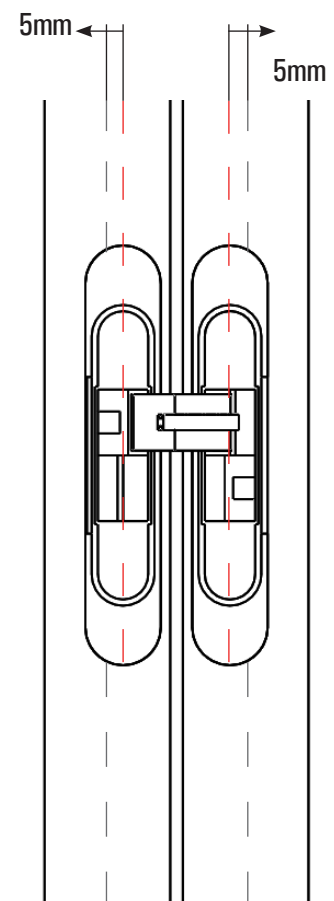

Bisagra Oculta BB

Concealed Hinge

ACABADOS	REF.
NEGRO	MR.BB.N
BLANCO	MR.BB.B
CROMO SATINADO	MR.BB.CS