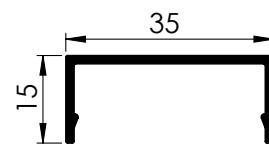

PERFIL EMBELLECEDOR FRONTAL

FRONT ALUMINIUM TRIM