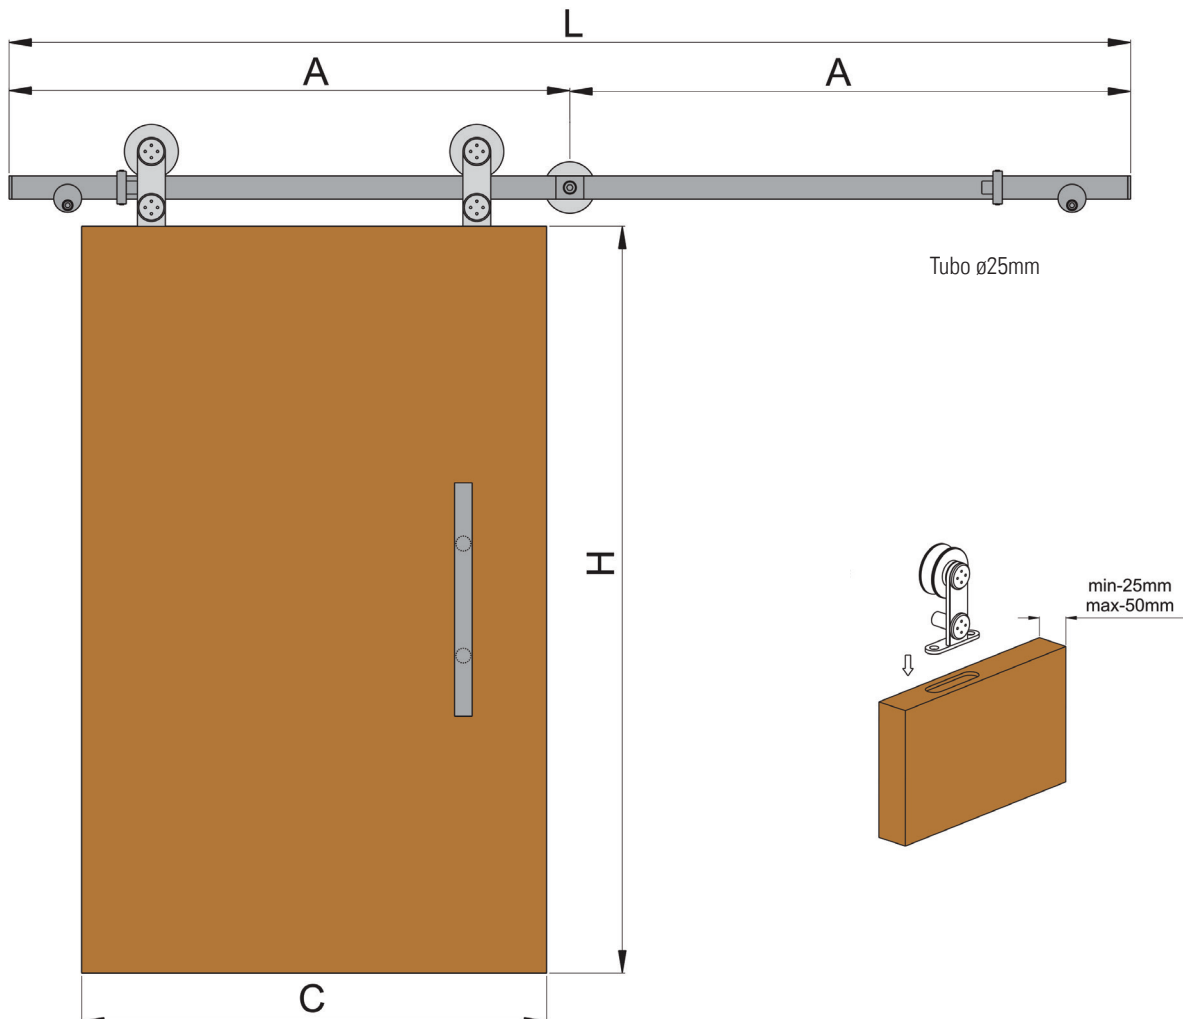

KIT EXTENSIÓN INOX

SKY INOX EXTENSION

REF.

SK.INOX.CONECT

INSTRUCCIONES DE MONTAJE

ASSEMBLY INSTRUCTIONS

Kit puerta inox madera 80kg. Tubo Ø 25mm
80kg heavy duty inox wood set. 25mm Ø tube

**PUERTAS PLEGABLES
DE MADERA
WOODEN FOLDING
DOORS**