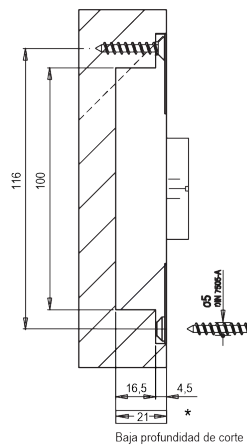

Bisagra Oculta BB

Concealed Hinge

ACABADOS	REF.
NEGRO	MR.BB.N
BLANCO	MR.BB.B
CROMO SATINADO	MR.BB.CS