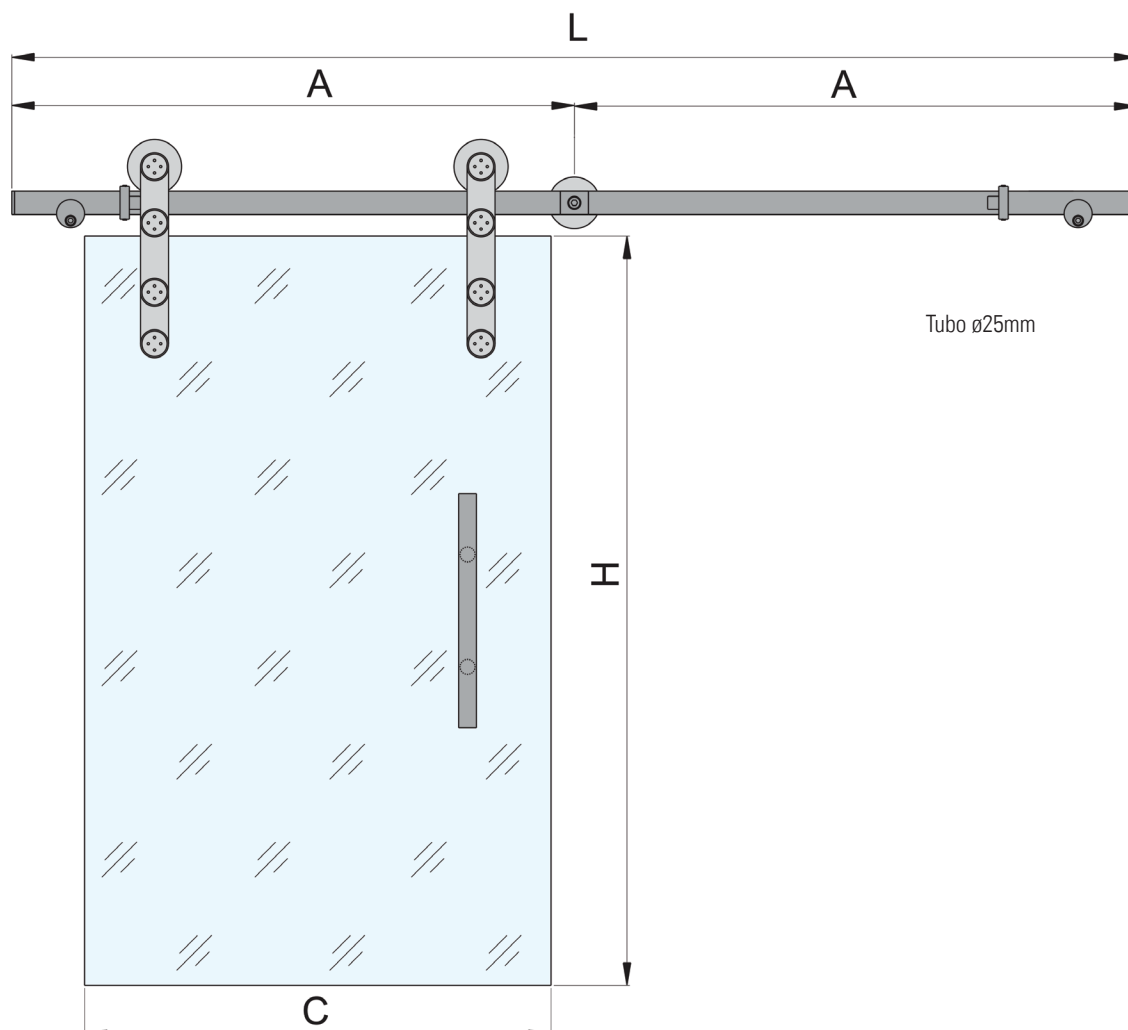

ASSEMBLY INSTRUCTIONS

Kit puerta inox vidrio 100kg. Tubo Ø 25mm, para vidrio de 10mm de grosor.
100kg heavy duty inox glass set. 25mm Ø tube, for 10 mm glass thickness.

SKY VIDRIO

ALU (PINZA)

SKY VIDRIO ALU (PINZA)