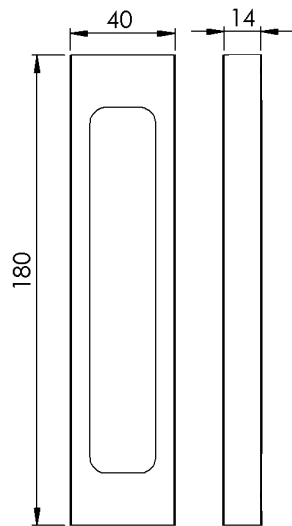

ACABADOS

FINISHINGS

LACADOS	COATED	REF.
Blanco Mate RAL9003	Mat White RAL 9003	PA.TCA.L.BM03
Negro mate texturizado	Textured mat black	PA.TCA.L.NMT
Acero Corten	Corten Steel	PA.TCA.L.C
Plata Mate	Natural Anodized	PA.TCA.A.PM