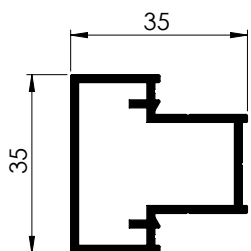

PERFIL BASE

BASE ALUMINIUM PROFILE