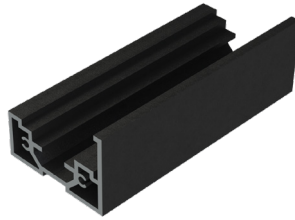

ELEMENTOS DEL KIT

SET ELEMENTS

Marco
Frame
2 x 2,8m