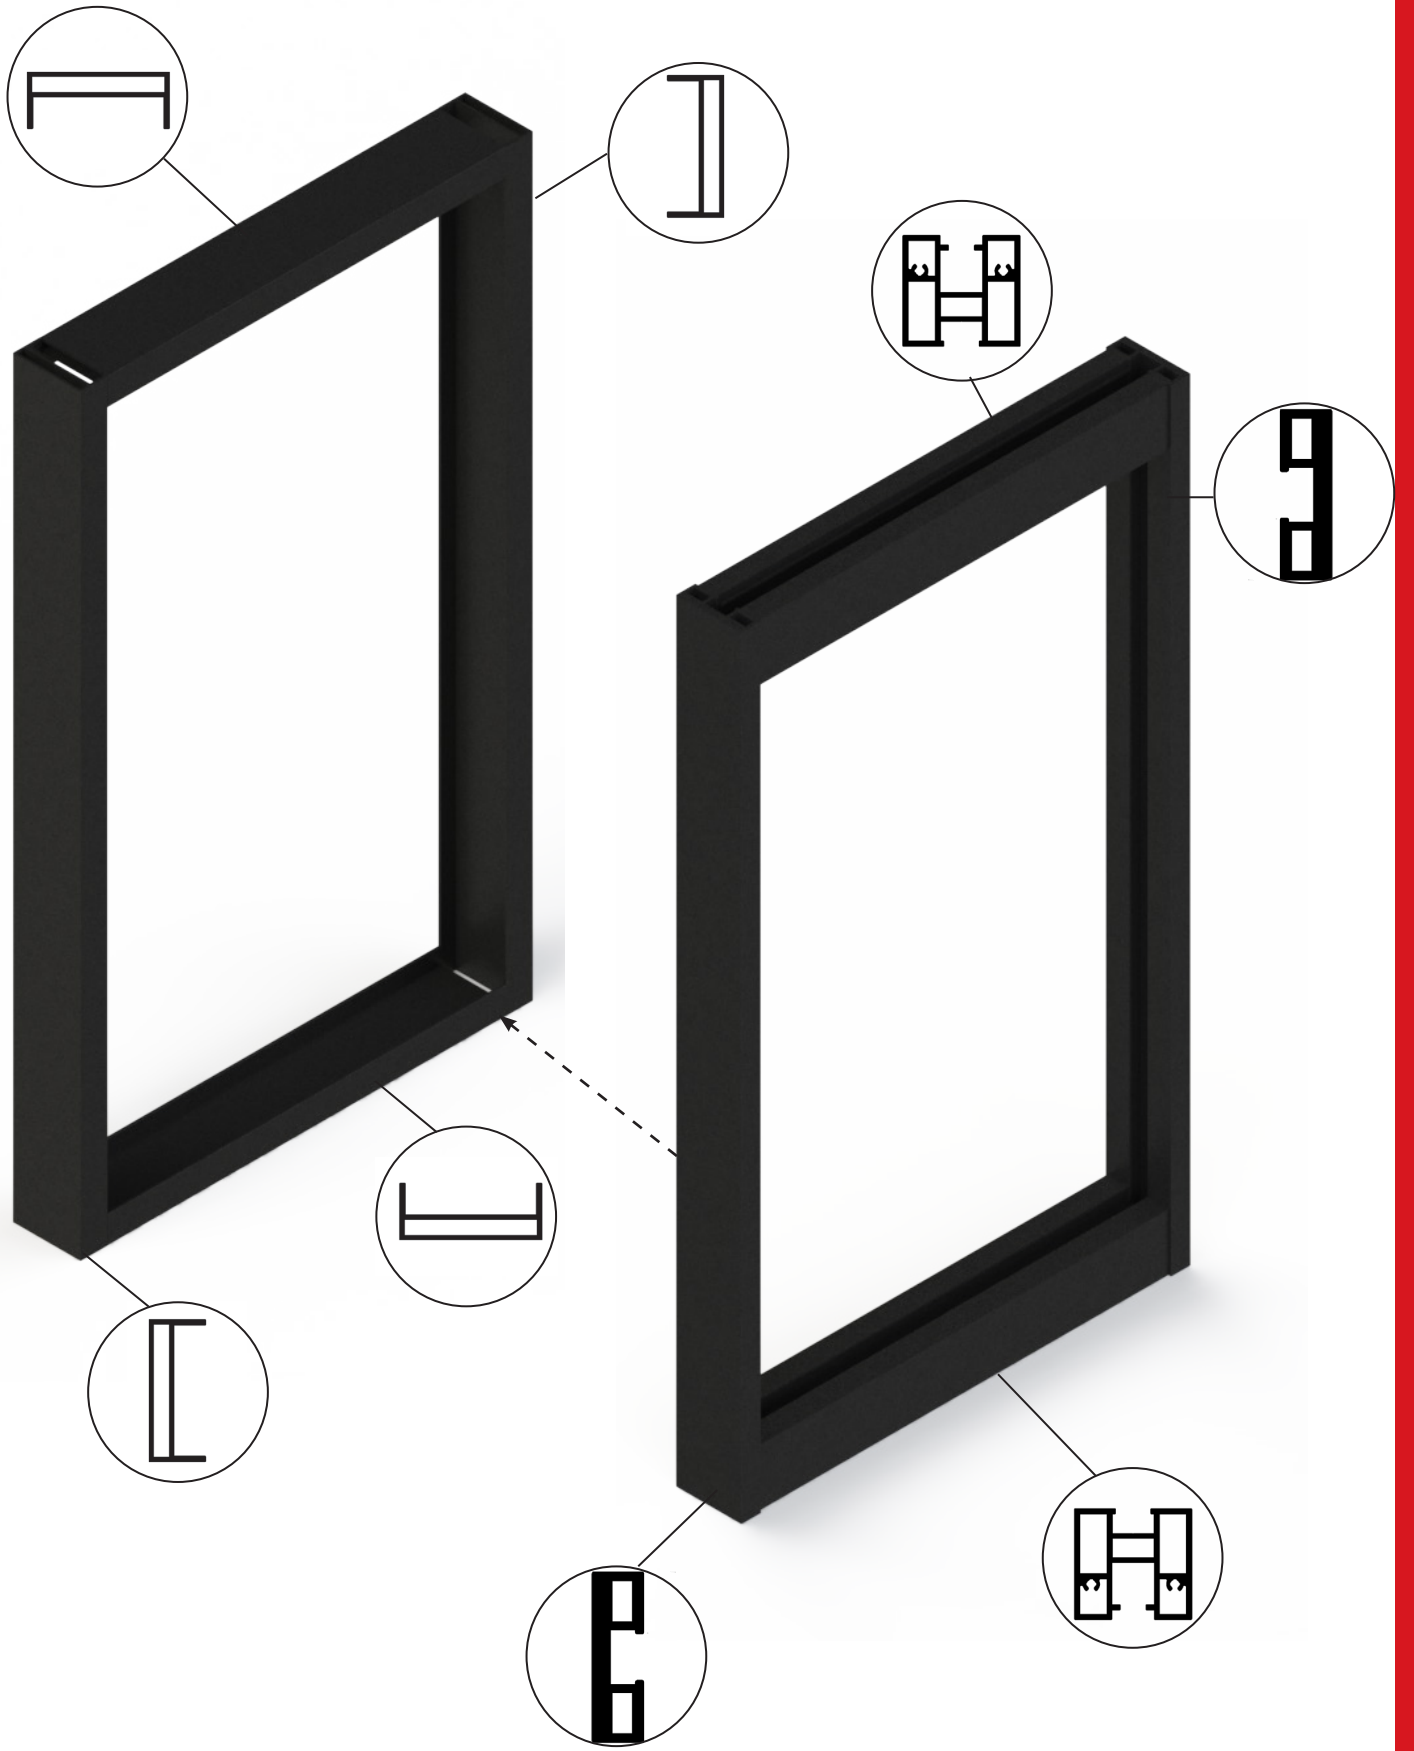

Fijo menor que la mitad del ancho de luz total
Fix sistem shorter than half of wall width opening

ELEMENTOS DEL KIT

SET ELEMENTS

Perfil U
U profile
2 x 3m
2 x 1,5m

KIT FIJO PA LONGITUD 1 Metro

ALUMINIUM PA FIX SET 1M LONG