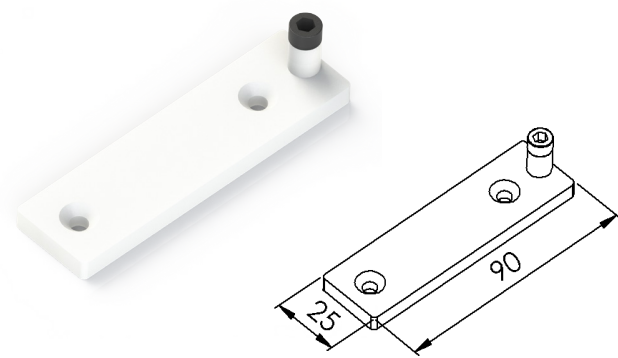

GUIADOR PA

PA BOTTOM GUIDER

INCLUIDO EN EL KIT
SET INCLUDED

REF.

PA.750

GUIADOR FIJO PA PLUS

FIX BOTTOM GUIDER PA PLUS

ACABADOS