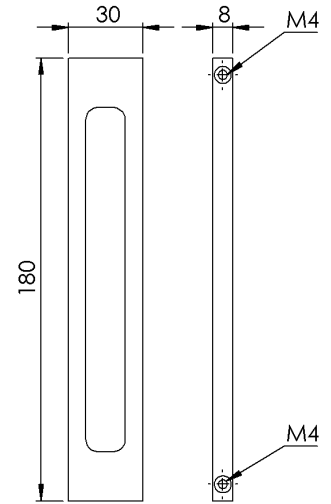

ACABADOS

FINISHINGS

LACADOS	COATED	REF.
Blanco Mate RAL9003	Mat White RAL 9003	PA.TH.L.BM03
Negro mate texturizado	Textured mat black	PA.TH.L.NMT
Acero Corten	Corten Steel	PA.TH.L.C
Plata Mate	Natural Anodized	PA.TH.A.PM