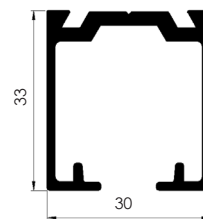

GUIAS CORREDERAS PARA EL MONTAJE SLIDING GUIDES FOR ASSEMBLY

GUIA MIDI

MIDI UPPER TRACK