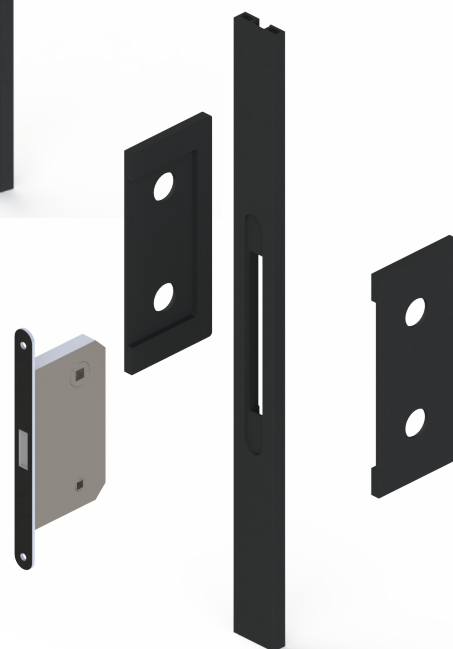

CONDENA/ WC LOCK

ACABADOS	FINISHINGS	DESCRIPCION / DESCRIPTION	REF.
Blanco Mate RAL9003	Matt White RAL9003	Con cilindro / With cylinder	PAPCC.L.BM03
		Sin cilindro / Without cylinder	PAPCSC.L.BM03
		Con condena / With WC lock	PAPCWC.L.BM03
Negro mate texturizado	Textured mat black	Con cilindro / With cylinder	PAPCC.L.NMT
		Sin cilindro / Without cylinder	PAPCSC.L.NMT
		Con condena / With WC lock	PAPCWC.L.NMT
Acero Corten	Corten Steel	Con cilindro / With cylinder	PAPCC.L.C
		Sin cilindro / Without cylinder	PAPCSC.L.C
		Con condena / With WC lock	PAPCWC.L.C