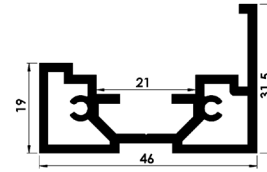

ELEMENTOS DEL KIT

SET ELEMENTS

Marco
Frame
2 x 2,8m

Perfil tubular 40x20
Tube profile 40x20
1 x 1,2m

Pletina marco
Frame's plate
2 x 2,8m
1 x 1,2m

Goma puerta
Door gasket
2 x 2,8m

Cierre magnético
Magnetic closing
2 Und