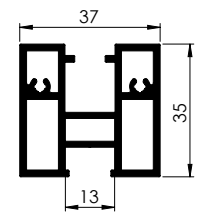

ELEMENTOS DEL KIT

SET ELEMENTS

Perfil vertical
Vertical profile
2 x 2,7m

Perfil horizontal
Horizontal profile
2 x 1,2m

Tornillos
Screws
x 8

Bisagra Pivotante
Pivot hinge
x 1

Plantilla
Template
x 1

Broca, punta y avellanador
Drills
x 1