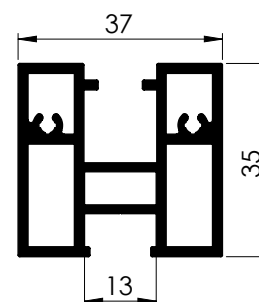

ELEMENTOS DEL KIT

SET ELEMENTS

Perfil vertical mecanizado
Machining vertical profile
1 x 2,7m

Perfil vertical tirador
Vertical profile
1 x 2,7m

Perfil horizontal
Horizontal profile
2 x 1m

Perfil reductor para vidrio 6mm
6mm transparent gasket
2 x 2,7m
2 x 1m