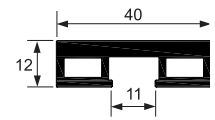

ELEMENTOS DEL KIT

SET ELEMENTS

Perfil vertical
Vertical profile
2 x 2,7m