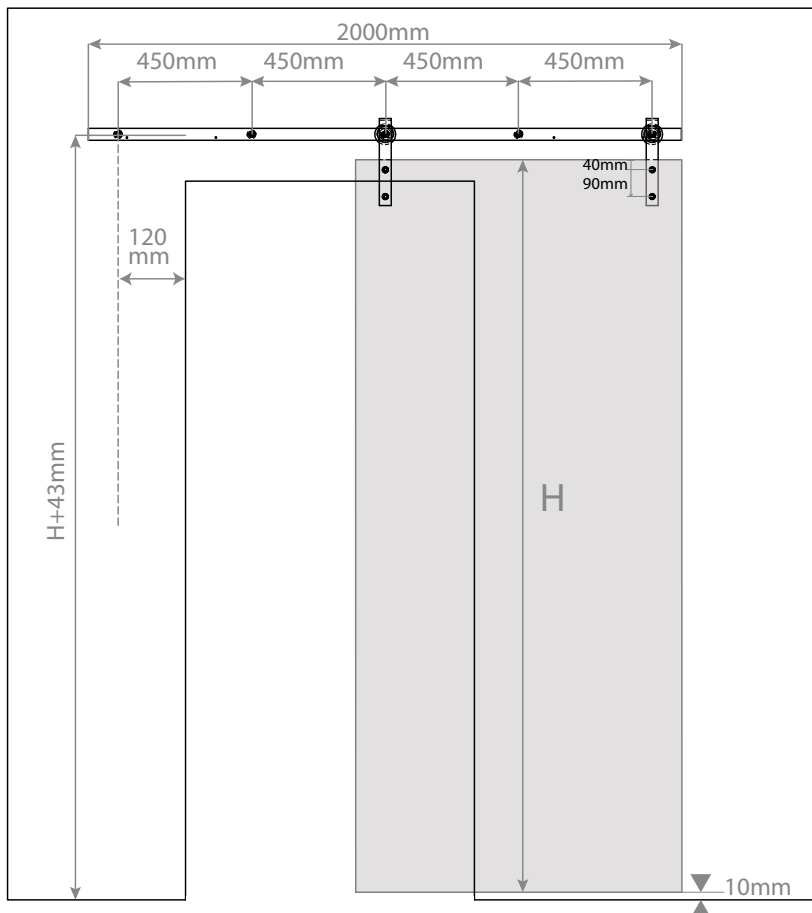

JUEGO TIRADOR DAMA

DAMA HANDLE SET

REF.

SK.DAMA

INSTRUCCIONES DE MONTAJE

ASSEMBLY INSTRUCTIONS

Kit puerta rústica 120kg.
120kg heavy duty rustic set.

SKY INOX VIDRIO