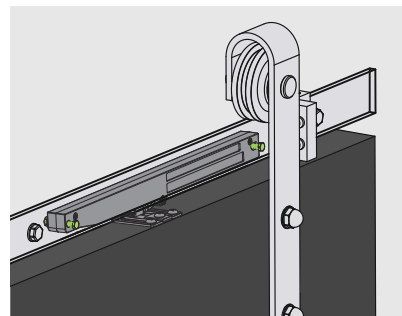

JUEGO TIRADOR DAMA

DAMA HANDLE SET

REF.

SK.DAMA

INSTRUCCIONES DE MONTAJE

ASSEMBLY INSTRUCTIONS

Kit puerta rústica 120kg.
120kg heavy duty rustic set.

SKY INOX VIDRIO