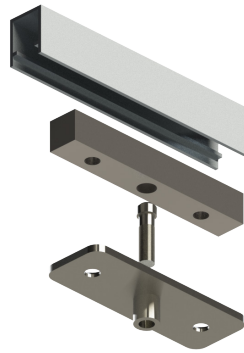

KIT HERRAJE PUERTA PIVOTANTE MADERA (A)

WOOD PIVOT DOOR FITINGS (A)

Herraje de fijación
batiente superior

Herraje de fijación
batiente inferior

REF.

PAPLM.70

CARRO PUERTA PIVOTANTE CORREDERA (B)

SINGLE PIVOT SLIDING WOOD DOOR ROLLER (B)