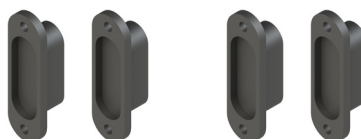

ELEMENTOS DEL KIT

SET ELEMENTS

Marco
Frame
2 x 2,8m

Perfil tubular 40x20
Tube profile 40x20
2,4m

Pletina marco
Frame's plate
2 x 2,8m
1 x 2,4m

Goma puerta
Door gasket
2 x 2,8m

Cierre magnético
Magnetic closing
2 Juegos (4Und)

ALUMINIUM PIVOT PA DOOR SET WITH MAGNETIC CLOSING DOOR

OPCIONES DE INSTALACIÓN INSTALLATION OPTIONS

Sistema reversible válido para mano izquierda y derecha
Reversible system allowing right and left hand.