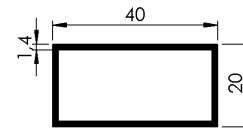

ELEMENTOS DEL KIT

SET ELEMENTS

Marco
Frame
2 x 2,8m

Perfil tubular 40x20
Tube profile 40x20
1 x 1,2m

Pletina marco
Frame's plate
2 x 2,8m
1 x 1,2m

Goma puerta
Door gasket
2 x 2,8m

Cierre magnético
Magnetic closing
2 Und