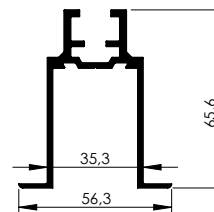

PORTACARRIL SIMPLE GUÍA PLADUR PLUS DESMONTABLE
SINGLE RECESSED FRAME FOR REMOVABLE PLASTBOARD PLUS TRACK

ACABADOS	FINISHINGS	2 m.	3 m.	4 m.	6 m.
LACADOS	COATED	REF.	REF.	REF.	REF.
Blanco Mate RAL 9003	Mat White RAL 9003	SK118.L.BM.2	SK118.L.BM.3	SK118.L.BM.4	SK118.L.BM.6
Negro Mate	Mat Black	SK118.L.NM.2	SK118.L.NM.3	SK118.L.NM.4	SK118.L.NM.6
Repintable	Pre-paint	SK118.L.T.2	SK118.L.T.3	SK118.L.T.4	SK118.L.T.6