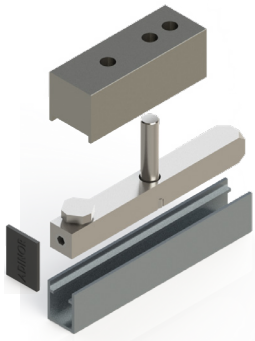

KIT HERRAJE PUERTA PIVOTANTE MADERA (A)

WOOD PIVOT DOOR FITINGS (A)

Herraje de fijación
batiente superior

Herraje de fijación
batiente inferior

REF.

PAPLM.70

CARRO PUERTA PIVOTANTE CORREDERA (B)

SINGLE PIVOT SLIDING WOOD DOOR ROLLER (B)