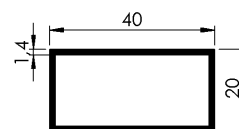

ELEMENTOS DEL KIT

SET ELEMENTS

Marco
Frame
2 x 2,8m

Perfil tubular 40x20
Tube profile 40x20
1,2m

Pletina marco
Frame's plate
1 x 2,8m

Pletina marco
Frame's plate
1 x 2,8m
+
1 x 1,2m

Goma puerta
Door gasket
2 x 2,8m