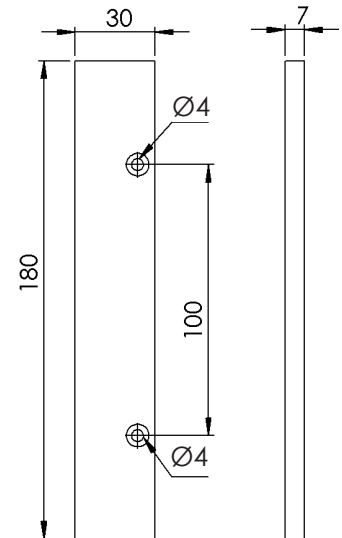

ACABADOS

FINISHINGS

LACADOS	COATED	REF.
Blanco Mate RAL9003	Mat White RAL 9003	PA.TR.L.BM03
Negro mate texturizado	Textured mat black	PA.TR.L.NMT
Acero Corten	Corten Steel	PA.TR.L.C
Plata Mate	Natural Anodized	PA.TR.A.PM