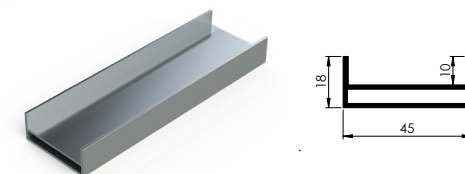

ELEMENTOS DEL KIT

SET ELEMENTS

Perfil base
Base profile
2 x 3m
1 x 1,5m

Perfil clip
Clip profile
2 x 3m
1 x 1,5m

Perfil U
U profile
1 x 1,5m

Clips
Clips
x 20

KIT FIJO PA 3 LADOS

FIX PA SYSTEM 3 SIDES