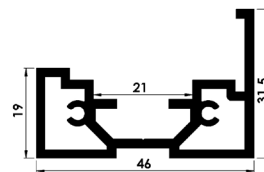

ELEMENTOS DEL KIT

SET ELEMENTS

Marco
Frame
2 x 2,8m

Perfil tubular 40x20
Tube profile 40x20
2,4m

Pletina marco
Frame's plate
2 x 2,8m
1 x 2,4m

Goma puerta
Door gasket
2 x 2,8m

Cierre magnético
Magnetic closing
2 Juegos (4Und)