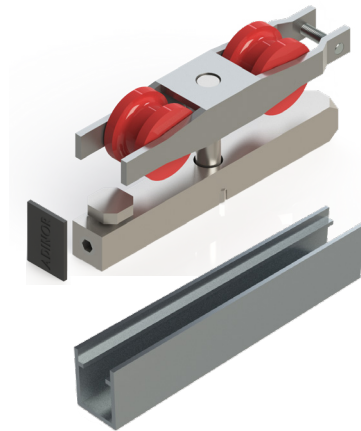

KIT HERRAJE PUERTA PIVOTANTE MADERA (A)

WOOD PIVOT DOOR FITINGS (A)

Herraje de fijación
batiente superior

Herraje de fijación
batiente inferior

REF.

PAPLM.70

CARRO PUERTA PIVOTANTE CORREDERA (B)

SINGLE PIVOT SLIDING WOOD DOOR ROLLER (B)