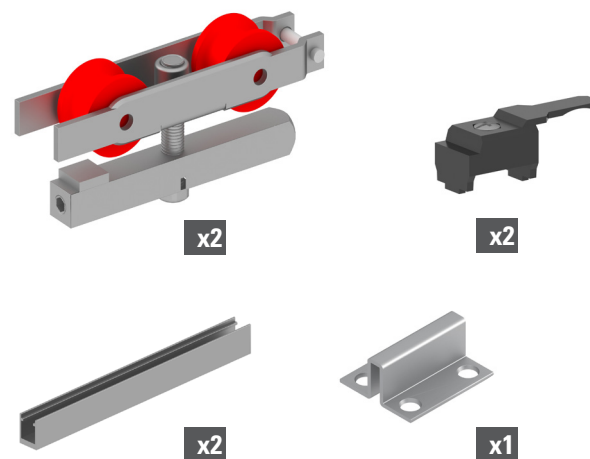

RETRAC SKY MADERA 60kg

60kg WOOD SKY RETRAC ROLLER

REF.
SK.CR.60

RETRAC SKY MADERA 120kg

120kg WOOD SKY RETRAC ROLLER

REF.
SK.CR.120

KIT AMORTIGUADOR SKY 40kg

SKY SOFT-CLOSING SYSTEM UP TO 40kg