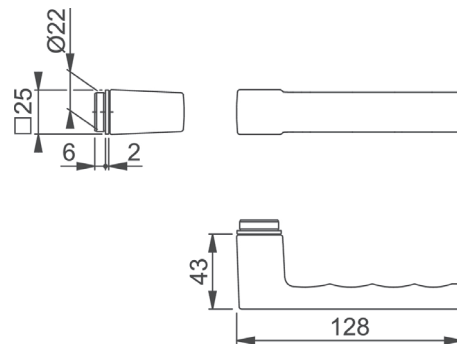

MANETA TOULON

TOULON HANDLE

ACABADOS	FINISHINGS	REF.
Blanco	White	PAP.MT.L.B
Negro	Black	PAP.MT.L.N