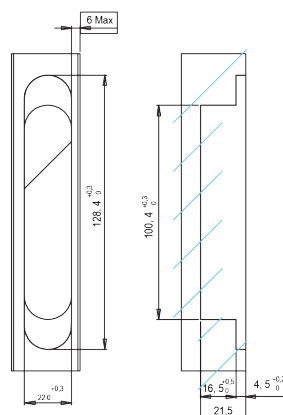

Bisagra Oculta BB

Concealed Hinge

ACABADOS	REF.
NEGRO	MR.BB.N
BLANCO	MR.BB.B
CROMO SATINADO	MR.BB.CS