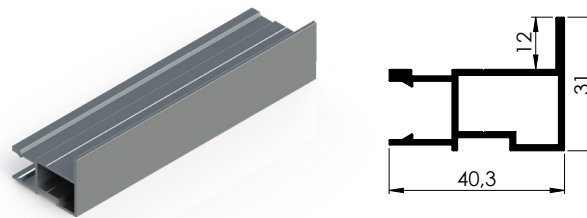

BASE PROFILE FIX PA SYSTEM

CLIP PARA SISTEMA FIJOS

CLIP FOR FIXING SYSTEM

REF.

PAFCLIP

Longitud / Length - 6 m.

Longitud / Length - 6 m.

Longitud / Length - 6 m.