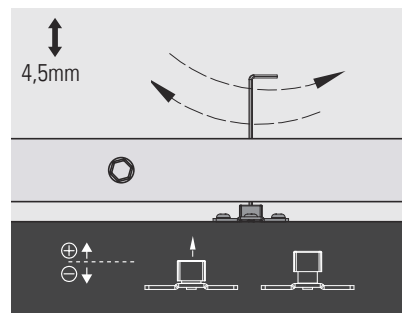

JUEGO TIRADOR DAMA

DAMA HANDLE SET

REF.

SK.DAMA

INSTRUCCIONES DE MONTAJE

ASSEMBLY INSTRUCTIONS

Kit puerta rústica 120kg.
120kg heavy duty rustic set.

SKY INOX VIDRIO