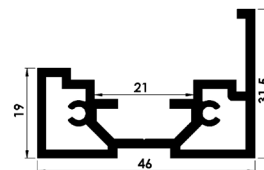

ELEMENTOS DEL KIT

SET ELEMENTS

Marco
Frame
2 x 2,8m

Perfil tubular 40x20
Tube profile 40x20
1,2m

Pletina marco
Frame's plate
1 x 2,8m

Pletina marco
Frame's plate
1 x 2,8m
+
1 x 1,2m

Goma puerta
Door gasket
2 x 2,8m