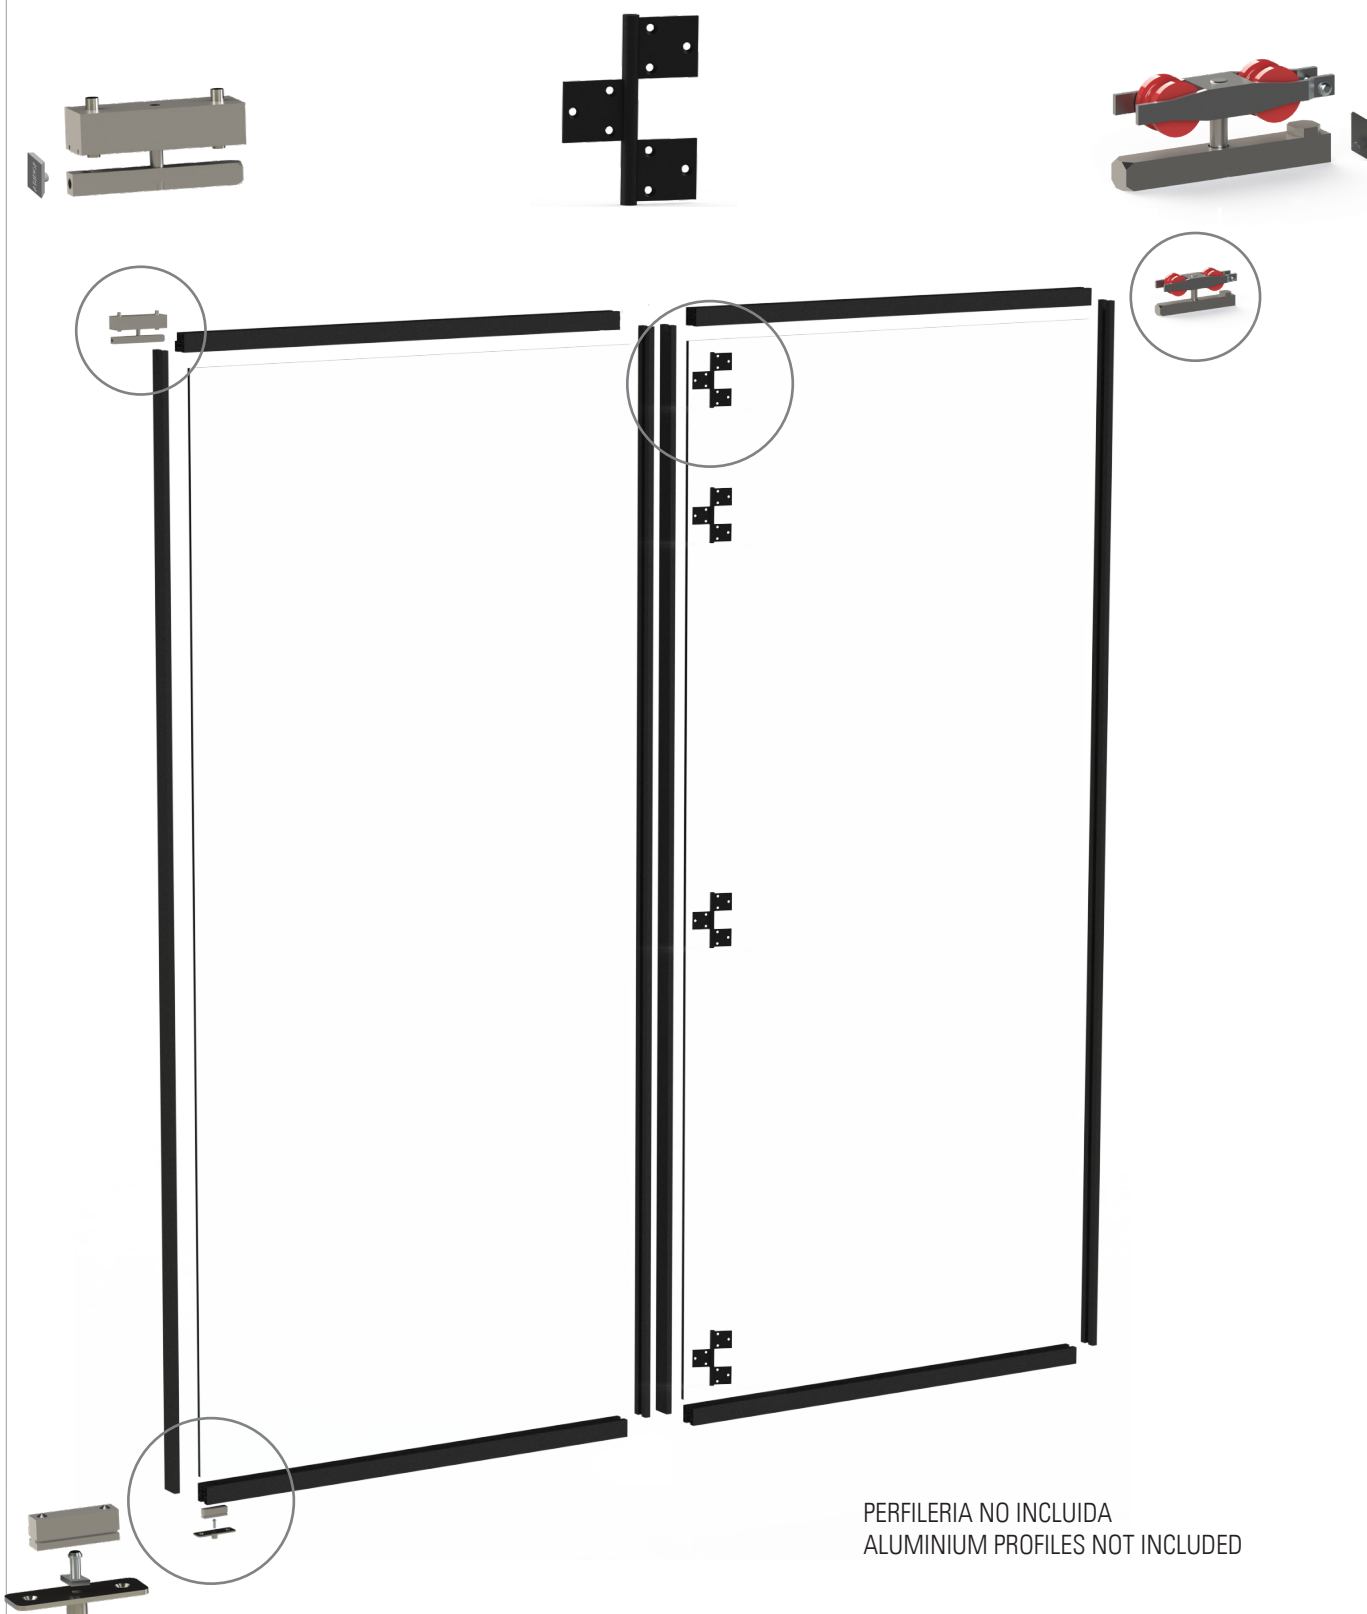

KIT DE HERRAJE PARA PUERTA PLEGABLE PIVOTANTE (2 HOJAS)

HARDWARE SET FOR PIVOT BIFOLD DOOR (2 DOORS)

PERFILERIA NO INCLUIDA
ALUMINIUM PROFILES NOT INCLUDED

ACABADOS

FINISHINGS

LACADOS	COATED	REF.
Blanco Mate RAL9003	Mat White RAL 9003	PAPL.20.L.BM03
Negro mate texturizado	Textured mat black	PAPL.20.L.NMT
Acero Corten	Corten Steel	PAPL.20.L.C