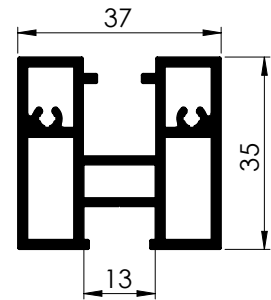

ELEMENTOS DEL KIT

SET ELEMENTS

Perfil vertical
Vertical profile
2 x 2,7m

Perfil horizontal
Horizontal profile
2 x 1m

Tornillos
Screws
x 8

Plantilla
Template
x 1

Broca, punta y avellanador
Drills
x 1