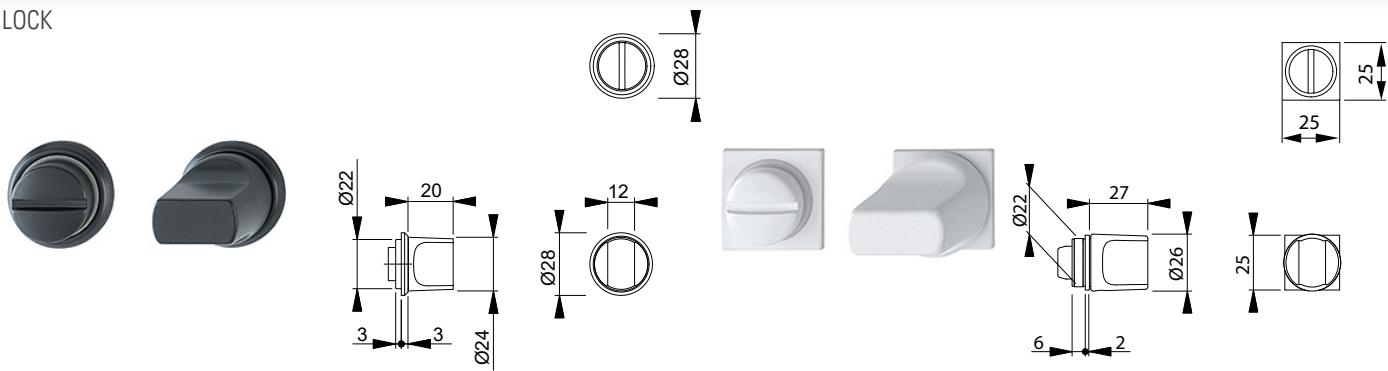

CERRADERO

LOCK

ACABADOS	FINISHINGS	REF.
Blanco	White	PAP.CO.L.B
Negro	Black	PAP.CO.L.N
Acero Corten	Corten Steel	PAP.CO.L.C