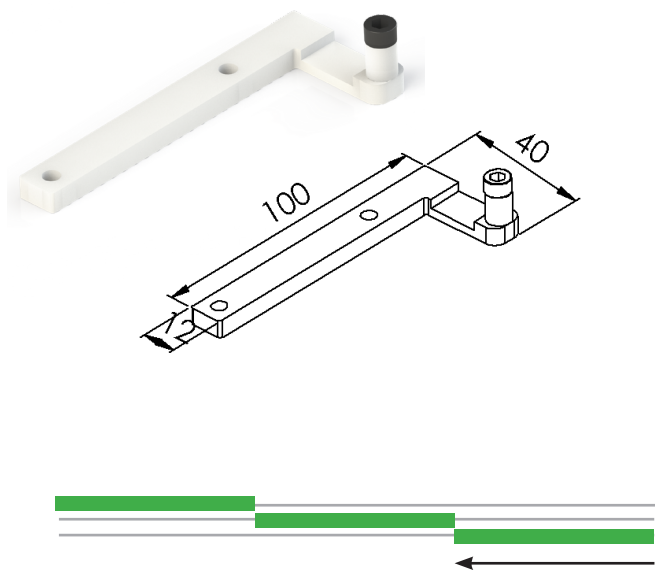

ARRASTRE DE PUERTA DERECHO

RIGHT PULL DOOR

Espesor de 6mm
6mm thickness

ACABADOS

FINISHINGS

LACADOS	COATED	REF.
Blanco Mate RAL9003	Mat White RAL 9003	PA.AD.L.BM03
Negro Mate	Mat Black	PA.AD.L.NM
Acero Corten	Corten Steel	PA.AD.L.C
Plata Mate	Natural Anodized	PA.AD.A.PM