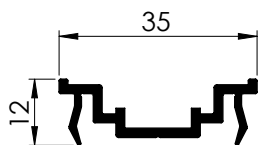

PERFIL SOPORTE VIDRIO

GLASS SUPPORT PROFILE