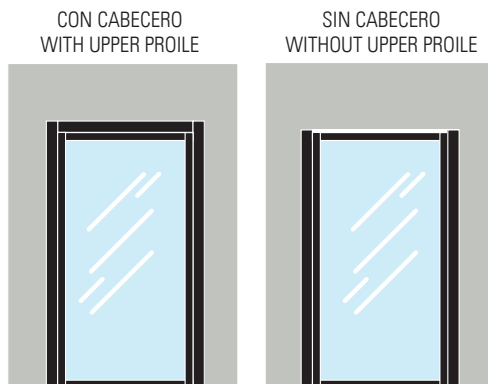

SISTEMA DE PUERTA PA PIVOTANTE

PA PIVOT DOOR SYSTEM

MARCO PARA PUERTA ABATIBLE PIVOTANTE CERRADURA LOCK PA PIVOT DOOR FRAME ADINOR

KIT DE MARCO PARA CERRADURA FRAME SET FOR LOCK PA PIVOT DOOR

OPCIONES DE INSTALACIÓN INSTALLATION OPTIONS

Sistema reversible válido para puerta mano izquierda y derecha
Reversible system allowing right and left hand door.

ACABADOS DISPONIBLES FINISHINGS

Blanco Mate
RAL 9003
Mat White
RAL 9003

Negro mate
texturizado
Textured mat black