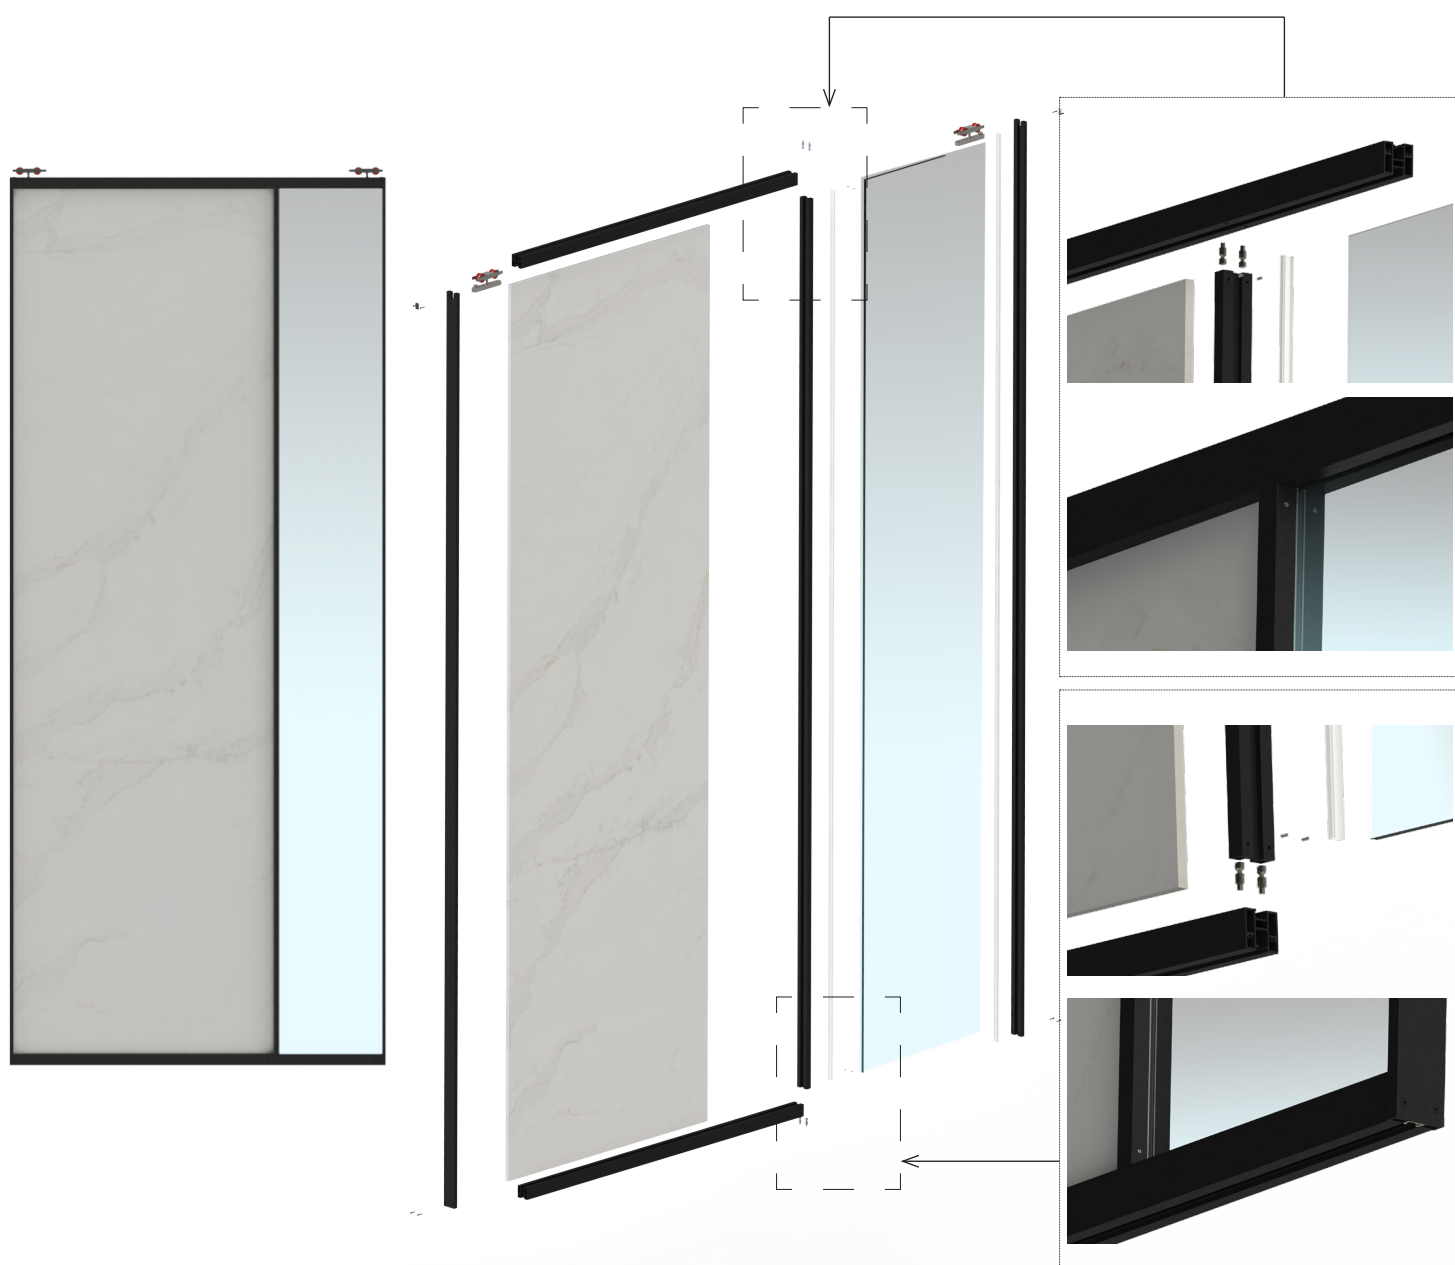

ELEMENTOS DEL KIT

SET ELEMENTS

Perfil H
H profile
1 x 3m

**Perfil reductor
para vidrio 6mm**
6mm transparent
gasket
2 x 3m

Elementos de unión
Joint elements

Brocas
Drills
x1

Plantilla
Template
x1

EMBELLECEDOR AUTOADHESIVO HORIZONTAL - VERTICAL