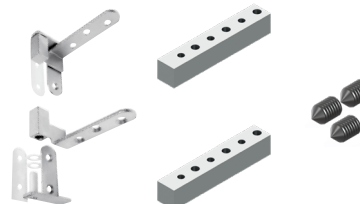

Plantilla
Template
x 1

Broca, punta y avellanador
Drills
x 1