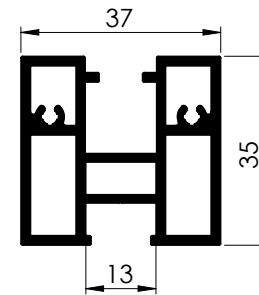

ELEMENTOS DEL KIT SET ELEMENTS

Perfil vertical mecanizado
Machining vertical profile
2 x 2,7m

Perfil horizontal
Horizontal profile
2 x 1,5m

Perfil reductor para vidrio 6mm
6mm transparent
gasket
2 x 2,7m
2 x 1,5m