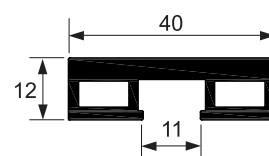

ELEMENTOS DEL KIT

SET ELEMENTS

Perfil vertical mecanizado
Machining vertical profile
1 x 2,7m

Perfil vertical tirador
Vertical profile
1 x 2,7m

Perfil horizontal
Horizontal profile
2 x 1m

Perfil reductor para vidrio 6mm
6mm transparent gasket
2 x 2,7m
2 x 1m