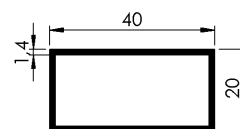

ELEMENTOS DEL KIT

SET ELEMENTS

Marco
Frame
2 x 2,8m

Perfil tubular 40x20
Tube profile 40x20
2,4m

Pletina marco
Frame's plate
2 x 2,8m
1 x 2,4m

Goma puerta
Door gasket
2 x 2,8m

Cierre magnético
Magnetic closing
2 Juegos (4Und)