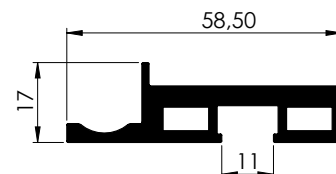

ELEMENTOS DEL KIT

SET ELEMENTS

Perfil vertical mecanizado
Machining vertical profile
1 x 2,7m

Perfil vertical tirador
Vertical profile
1 x 2,7m

Perfil horizontal
Horizontal profile
2 x 1m

Perfil reductor para vidrio 6mm
6mm transparent gasket
2 x 2,7m
2 x 1m