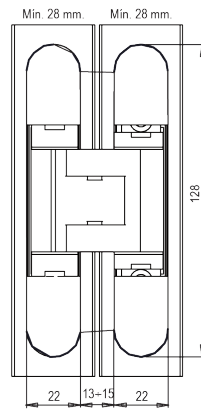

Bisagra Oculta BB

Concealed Hinge

ACABADOS	REF.
NEGRO	MR.BB.N
BLANCO	MR.BB.B
CROMO SATINADO	MR.BB.CS