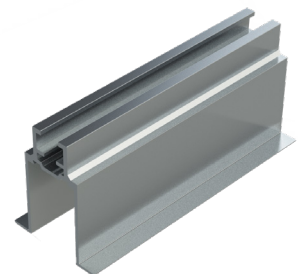

PORTACARRIL SIMPLE PLADUR PLUS DESMONTABLE

SINGLE RECESSED FRAME FOR REMOVABLE PLASTBOARD PLUS TRACK

ACABADOS	FINISHINGS	2 m.	3 m.	4 m.	6 m.
LACADOS	COATED	REF.	REF.	REF.	REF.
Blanco Mate RAL 9003	Mat White RAL 9003	SK118.L.BM.2	SK118.L.BM.3	SK118.L.BM.4	SK118.L.BM.6
Negro Mate	Mat Black	SK118.L.NM.2	SK118.L.NM.3	SK118.L.NM.4	SK118.L.NM.6
Repintable	Pre-paint	SK118.L.T.2	SK118.L.T.3	SK118.L.T.4	SK118.L.T.6