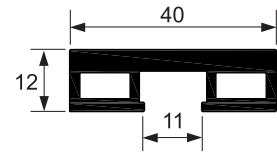

ELEMENTOS DEL KIT

SET ELEMENTS

Perfil vertical
Vertical profile
2 x 2,7m

Perfil horizontal
Horizontal profile
2 x 0,5m

Perfil reductor para vidrio 6mm
6mm transparent gasket
2 x 2,7m
2 x 0,5m

Tornillos
Screws
x 8