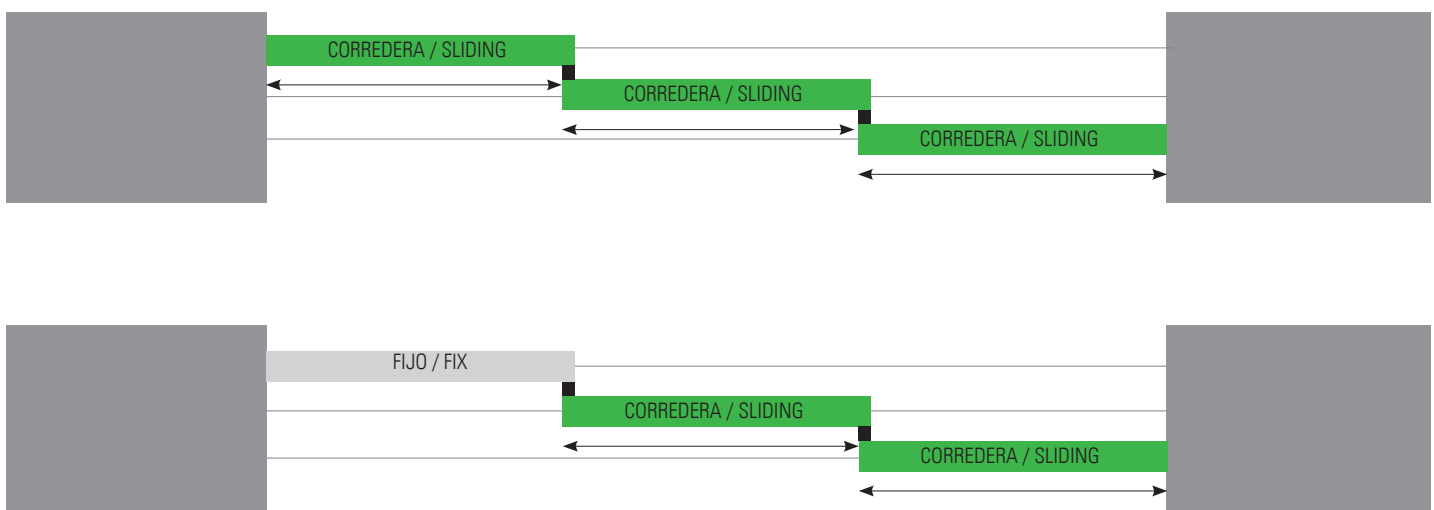

OPCIONES DE INSTALACIÓN 3 PUERTAS 3 DOORS INSTALLATION OPTIONS