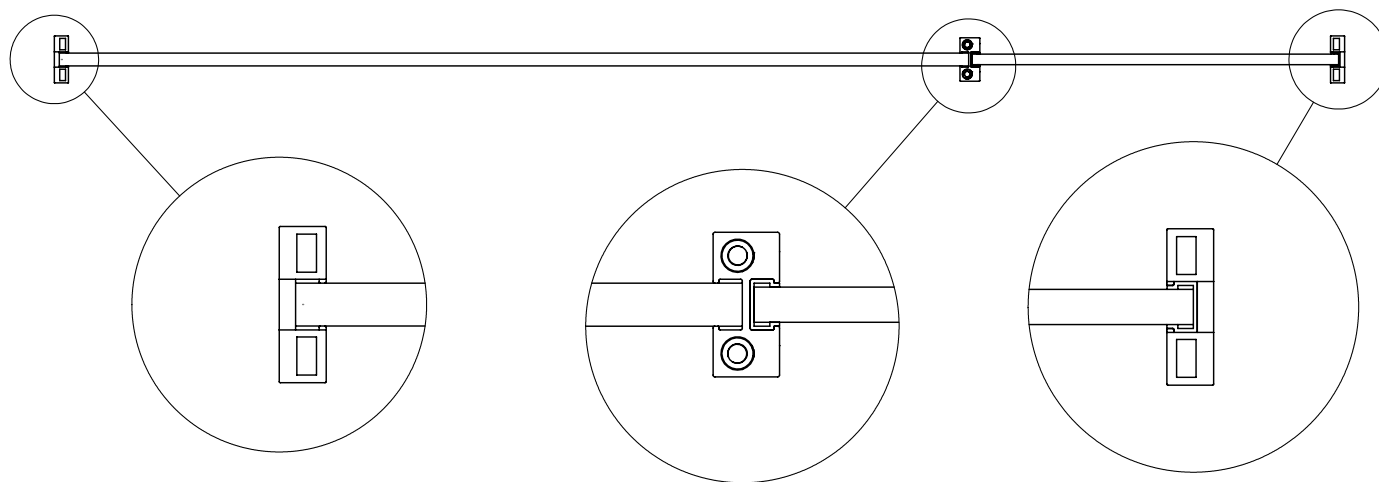

ELEMENTOS DEL KIT

SET ELEMENTS

Perfil H
H profile
1 x 3m

**Perfil reductor
para vidrio 6mm**
6mm transparent
gasket
2 x 3m

Elementos de unión
Joint elements

Brocas
Drills
x1

Plantilla
Template
x1

EMBELLECEDOR AUTOADHESIVO HORIZONTAL - VERTICAL