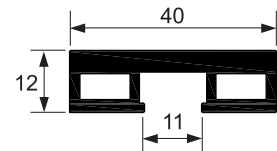

ELEMENTOS DEL KIT

SET ELEMENTS

Perfil vertical mecanizado
Machining vertical profile
1 x 2,7m

Perfil vertical
Vertical profile
1 x 2,7m

Perfil horizontal
Horizontal profile
2 x 1m

Perfil reductor para vidrio 6mm
6mm transparent gasket
2 x 2,7m
2 x 1m