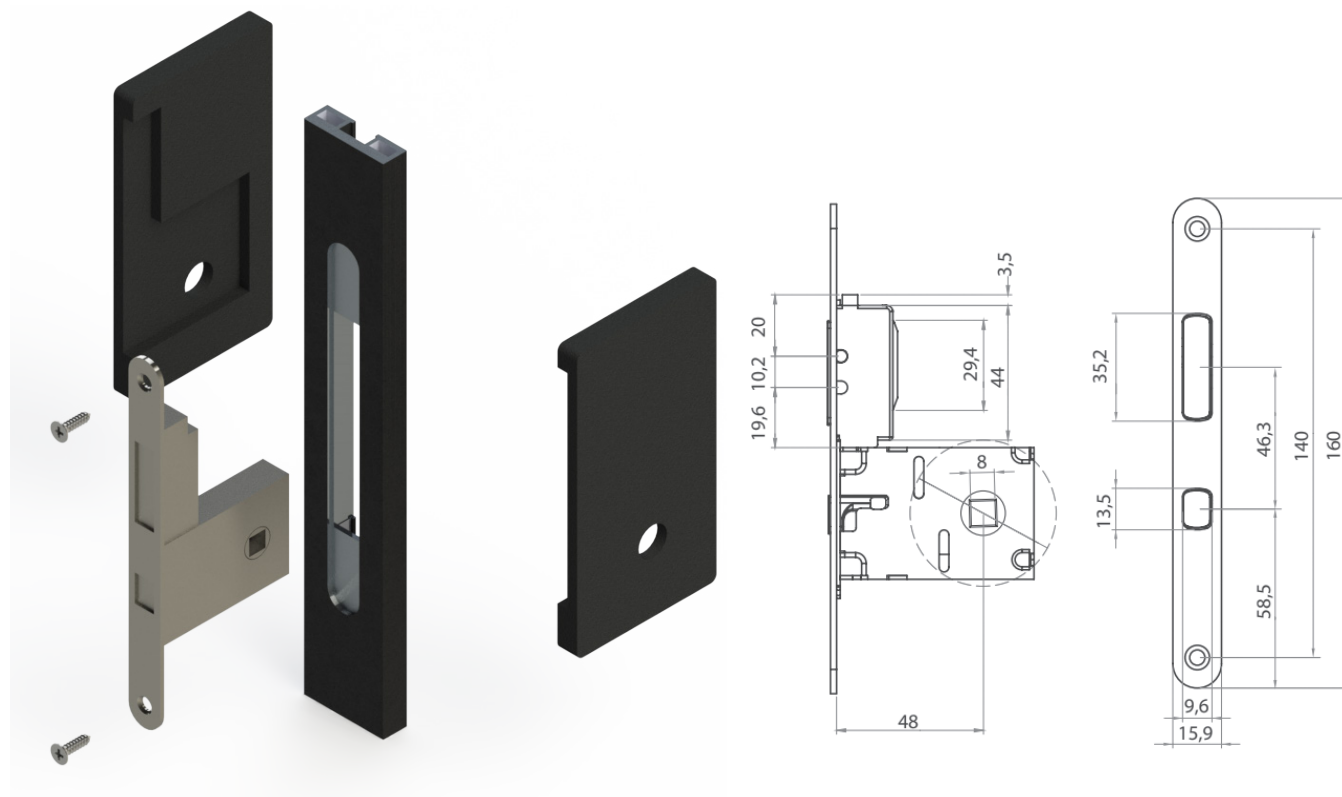

CERRADURA PICO DE LORO CON CONDENA

SLIDING DOOR LOCK + END COVERS

ACABADOS	FINISHINGS	DESCRIPCION / DESCRIPTION	REF.
Blanco Mate RAL9003	Matt White RAL9003	Cilindro / Cylinder	PA.CPL.L.BM03
Negro mate texturizado	Textured mat black	Cilindro / Cylinder	PA.CPL.L.NMT
Acero Corten	Corten Steel	Cilindro / Cylinder	PA.CPL.L.C
Plata Mate	Natural Anodized	Cilindro / Cylinder	PA.CPL.A.PM