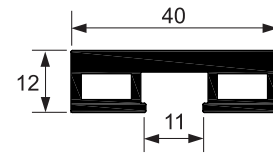

ELEMENTOS DEL KIT SET ELEMENTS

Perfil vertical mecanizado
Machining vertical profile
2 x 2,7m

Perfil horizontal
Horizontal profile
2 x 1,5m

Perfil reductor para vidrio 6mm
6mm transparent
gasket
2 x 2,7m
2 x 1,5m