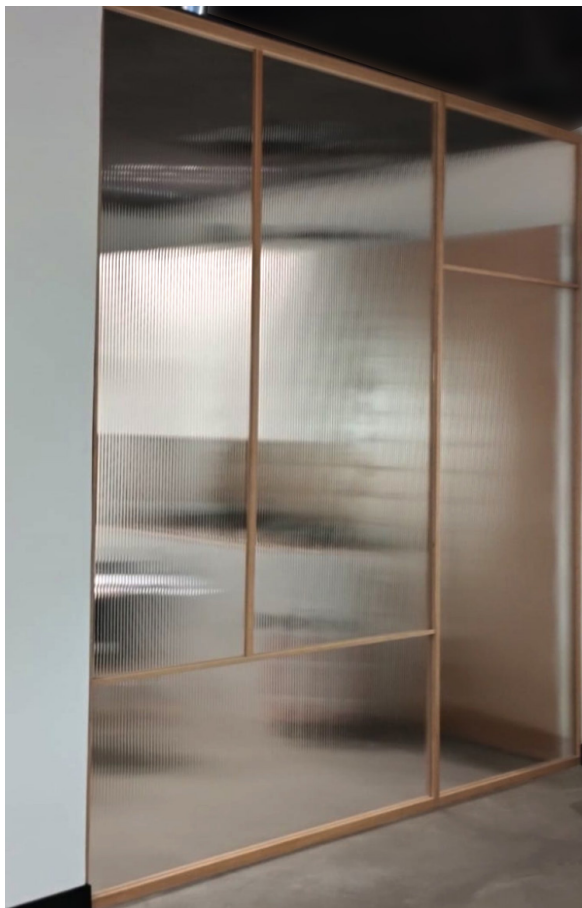

Perfil Autoadhesivo 2,8m
2,8m Self-adhesive profile

SISTEMA DE FIJOS CLIPADOS

FIX CLIP SYSTEM

CONECTOR UNIÓN VERTICAL / HORIZONTAL

VERTICAL AND HORIZONTAL ALUMINIUM PROFILES CONNECTOR

REF.
PA.F.C

PERFIL REDUCTOR VIDRIO 6mm