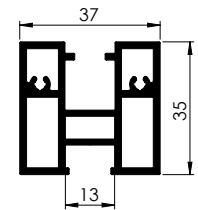

Perfil horizontal
Horizontal profile
2 x 1,2m