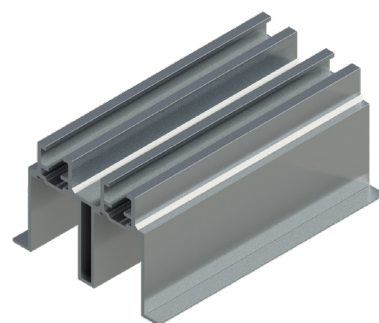

PORTACARRIL DOBLE PLADUR PLUS DESMONTABLE

DOUBLE RECESSED FRAME FOR REMOVABLE PLASTBOARD PLUS TRACK

ACABADOS	FINISHINGS	2 m.	3 m.	4 m.	6 m.
LACADOS	COATED	REF.	REF.	REF.	REF.
Blanco Mate RAL 9003	Mat White RAL 9003	SK119.L.BM.2	SK119.L.BM.3	SK119.L.BM.4	SK119.L.BM.6
Negro Mate	Mat black	SK119.L.NM.2	SK119.L.NM.3	SK119.L.NM.4	SK119.L.NM.6
Repintable	Pre-paint	SK119.L.T.2	SK119.L.T.3	SK119.L.T.4	SK119.L.T.6