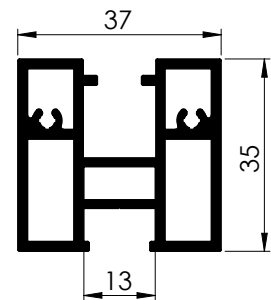

ELEMENTOS DEL KIT

SET ELEMENTS

Perfil vertical mecanizado
Machining vertical profile
1 x 2,7m

Perfil vertical
Vertical profile
1 x 2,7m

Perfil horizontal
Horizontal profile
2 x 1m

Perfil reductor para vidrio 6mm
6mm transparent gasket
2 x 2,7m
2 x 1m