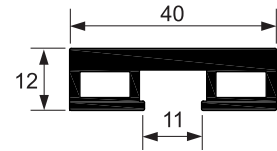

ELEMENTOS DEL KIT

SET ELEMENTS

Perfil vertical mecanizado
Machining vertical profile
1 x 2,7m

Perfil vertical
Vertical profile
1 x 2,7m

Perfil horizontal
Horizontal profile
2 x 1m

Perfil reductor para vidrio 6mm
6mm transparent gasket
2 x 2,7m
2 x 1m