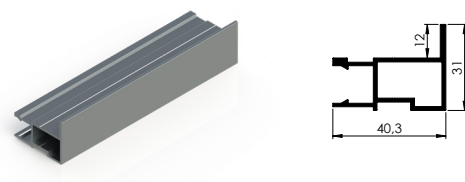

ELEMENTOS DEL KIT

SET ELEMENTS

Perfil base
Base profile
2 x 3m
1 x 1,5m

Perfil clip
Clip profile
2 x 3m
1 x 1,5m

Perfil U
U profile
1 x 1,5m

Clips
Clips
x 20

KIT FIJO PA 3 LADOS

FIX PA SYSTEM 3 SIDES