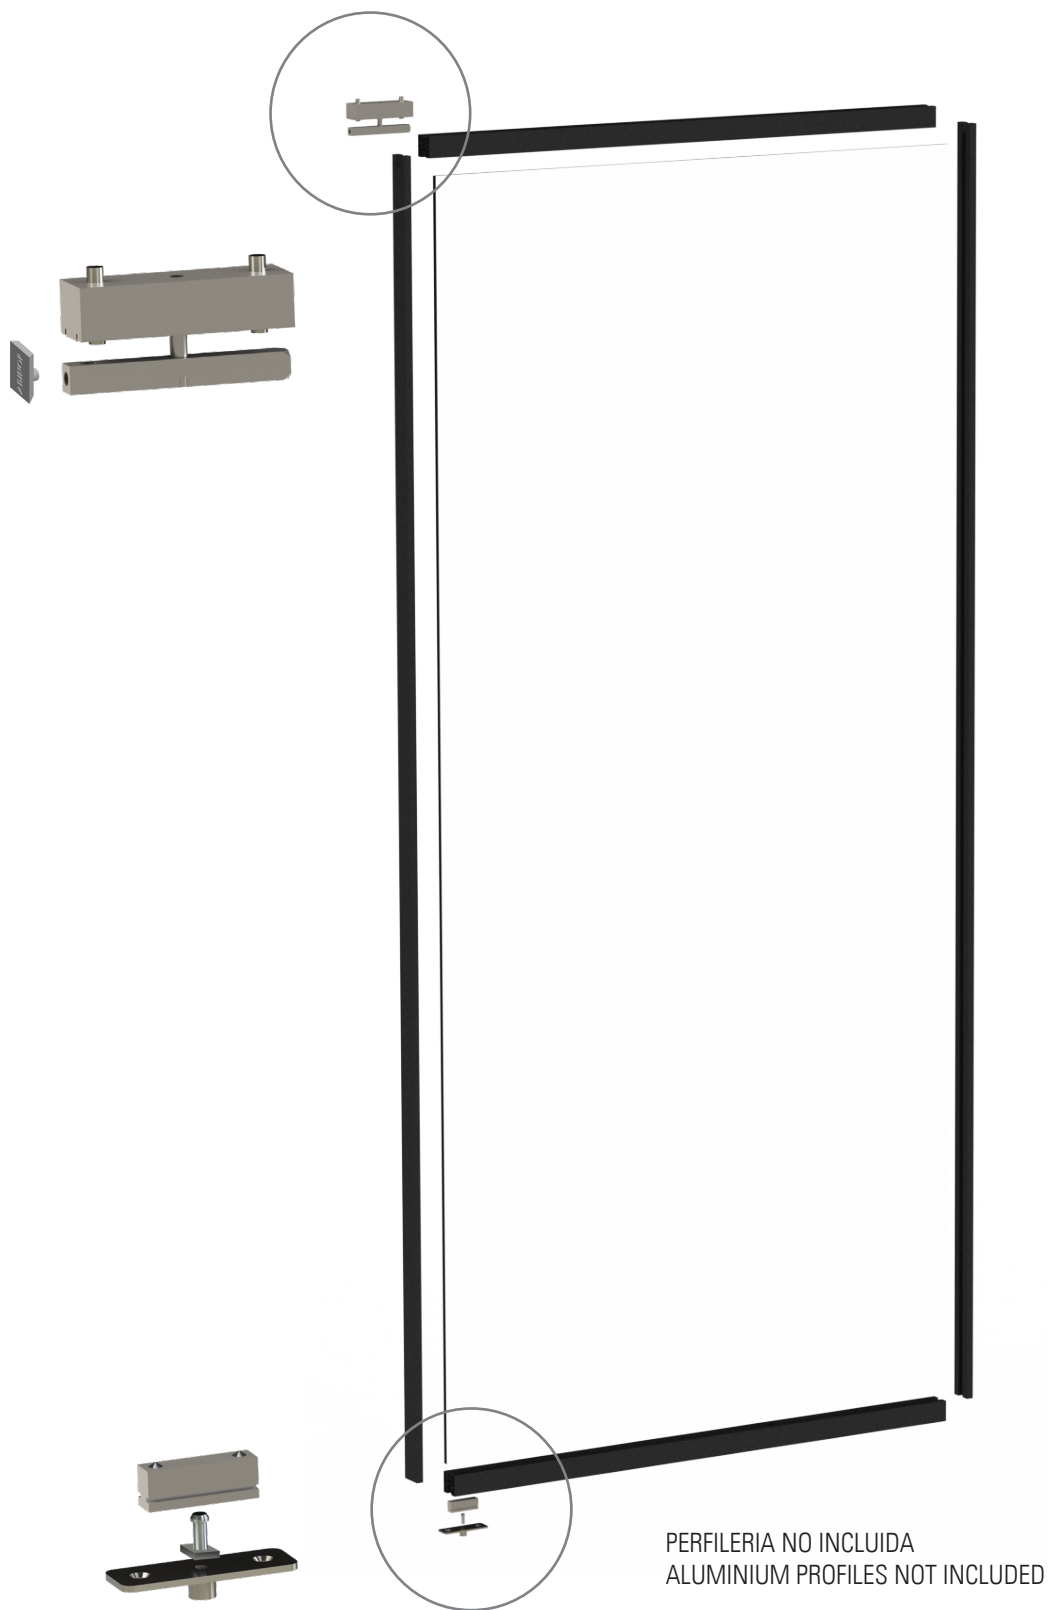

Tornillos
Screws
x 8

Plantilla
Template
x 1

Broca, punta y avellanador
Drills
x 1

KIT DE HERRAJE PARA PUERTA PLEGABLE PIVOTANTE (HOJA PIVOTANTE EXTRA)

HARDWARE SET PIVOT DOOR (BIFOLD SYSTEM)

REF.

PAPL.10

KIT DE HERRAJE PARA PUERTA PLEGABLE PIVOTANTE (2 HOJAS)