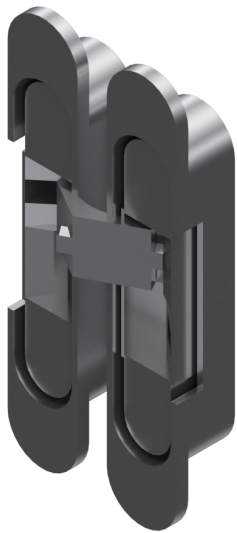

KIT HERRAJE PUERTA PIVOTANTE MADERA (A)

WOOD PIVOT DOOR FITINGS (A)

Herraje de fijación
batiente superior

Herraje de fijación
batiente inferior

REF.

PAPLM.70

CARRO PUERTA PIVOTANTE CORREDERA (B)

SINGLE PIVOT SLIDING WOOD DOOR ROLLER (B)

REF.

PAPLM.80

Bisagra Oculta BB

Concealed Hinge

ACABADOS	REF.
NEGRO	MR.BB.N
BLANCO	MR.BB.B
CROMO SATINADO	MR.BB.CS

Ajuste y nivelación de Bisagra Oculta BB

Adjust and levelling the concealed Hinge

AJUSTAR LA PUERTA HORIZONTAL