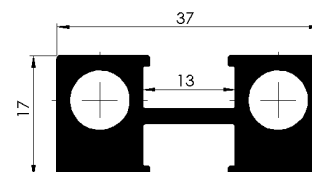

ELEMENTOS DEL KIT

SET ELEMENTS

Perfil H
H profile
1 x 1,5m

**Perfil reductor
para vidrio 6mm**
6mm transparent
gasket
2 x 1,5m

Elementos de unión
Joint elements

Brocas
Drills
x 1

Plantilla
Template
x 1

KIT DIVISOR VERTICAL