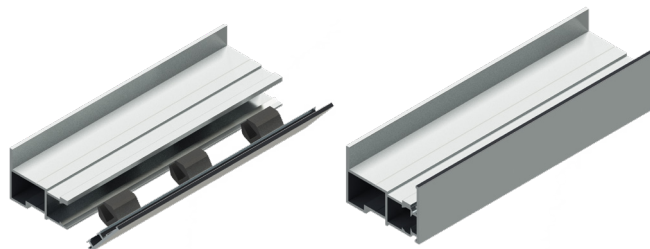

BASE PROFILE FIX PA SYSTEM

CLIP PARA SISTEMA FIJOS

CLIP FOR FIXING SYSTEM

REF.

PAFCLIP

Longitud / Length - 6 m.

Longitud / Length - 6 m.

Longitud / Length - 6 m.