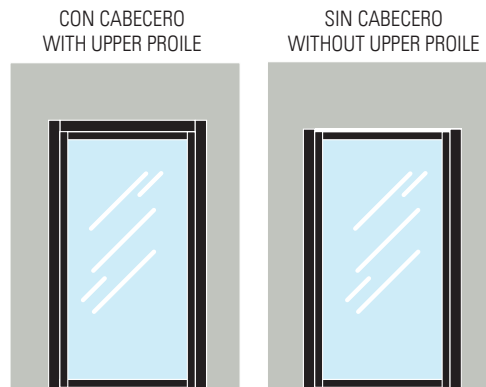

Bisagra Pivotante
Pivot hinge
x 1

Plantilla
Template
x 1

Broca, punta y avellanador
Drills
x 1

MARCO PARA PUERTA ABATIBLE PIVOTANTE MAGNÉTICO

MAGNETIC PA PIVOT DOOR FRAME ADINOR

KIT DE MARCO PARA CIERRE MAGNÉTICO FRAME SET FOR MAGNETIC CLOSING PA PIVOT DOOR

OPCIONES DE INSTALACIÓN INSTALLATION OPTIONS

Sistema reversible válido para puerta mano izquierda y derecha
Reversible system allowing right and left hand door.

ACABADOS DISPONIBLES

FINISHINGS

Blanco Mate
RAL 9003
Mat White
RAL 9003