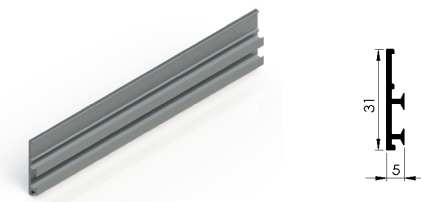

ELEMENTOS DEL KIT

SET ELEMENTS

Perfil base
Base profile
2 x 3m
1 x 1,5m

Perfil clip
Clip profile
2 x 3m
1 x 1,5m

Perfil U
U profile
1 x 1,5m

Clips
Clips
x 20

KIT FIJO PA 3 LADOS

FIX PA SYSTEM 3 SIDES