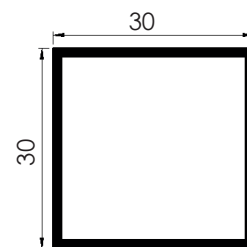

PERFIL UNION HORIZONTAL INTERMEDIA

HORIZONTAL INTERMEDIATE ALUMINIUM PROFILE

ACABADO	FINISHING	REF.
Plata Mate	Natural Anodized	RSPP.50.A.PM
Negro Mate	Mat Black	RSPP.50.L.NM

Longitud / Length : 2,75 m.

PERFIL UNIÓN ESQUINAS

90° JOINT ALUMINIUM PROFILE

ACABADO	FINISHING	REF.
Plata Mate	Natural Anodized	RSPP.60.A.PM
Negro Mate	Mat Black	RSPP.60.L.NM

Longitud / Length : 2,75 m.

6m. Condiciones especiales de envío
6m. Special shipping conditions

PERFIL ALUMINIO 30x30 mm

30x30 mm ALUMINIUM PROFILE

Longitud / Length : 6 m.

MADERA	NATURAL WOOD	REF.
Roble Francés	Oak	RSPP.70.C.RB
Sapely	Sapely	RSPP.70.C.SP
Cerezo	Cherry Tree	RSPP.70.C.CZ
Pino	Pine	RSPP.70.C.PN
Haya Blanca	Beech Tree	RSPP.70.C.Y
Haya Vaporizada	Steam Beech	RSPP.70.C.YV
Fresno	Ash Tree	RSPP.70.C.FN
VINILO	VINYL	REF.
Blanco Sil	Blanco Sil	RSPP.70.V.BS
Blanco Perla Touch	Blanco Perla T.	RSPP.70.V.BP
Blanco RAL 9003	Blanco RAL 9003	RSPP.70.V.9003
Halifax Natural	Halifax Natural	RSPP.70.V.HN
Halifax Tabaco	Halifax Tabaco	RSPP.70.V.HT
Halifax Blanco	Halifax White	RSPP.70.V.HB
Wengue Duero	Wengue Duero	RSPP.70.V.W
Palo Rosa Touch	Palo Rosa T.	RSPP.70.V.PRT

PERFIL ALUMINIO 30x150 mm

30x150 mm ALUMINIUM PROFILE

Longitud / Length : 6 m.

MADERA	NATURAL WOOD	REF.
Roble Francés	Oak	RSPP.80.C.RB
Sapely	Sapely	RSPP.80.C.SP
Cerezo	Cherry Tree	RSPP.80.C.CZ
Pino	Pine	RSPP.80.C.PN
Haya Blanca	Beech Tree	RSPP.80.C.Y
Haya Vaporizada	Steam Beech	RSPP.80.C.YV
Fresno	Ash Tree	RSPP.80.C.FN
VINILO	VINYL	REF.
Blanco Sil	Blanco Sil	RSPP.80.V.BS
Blanco Perla Touch	Blanco Perla T.	RSPP.80.V.BP
Blanco RAL 9003	Blanco RAL 9003	RSPP.80.V.9003
Halifax Natural	Halifax Natural	RSPP.80.V.HN
Halifax Tabaco	Halifax Tabaco	RSPP.80.V.HT
Halifax Blanco	Halifax White	RSPP.80.V.HB
Wengue Duero	Wengue Duero	RSPP.80.V.W
Palo Rosa Touch	Palo Rosa T.	RSPP.80.V.PRT