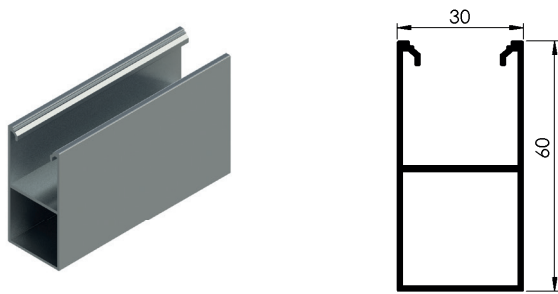

upis

A window with a white wall and horizontal slats, featuring a yellow circular logo.

A display of small items on a white wall with horizontal slats.

RECEPTION

REVESTIMIENTO DE ALUMINIO PARA PARED Y TECHO

ALUMINIUM "TIMBER" BATTENS

ADINOR

PERFIL CLIP ANCLAJE

BASE PROFILE SURFACE MOUNTING

PERFIL ANCLAJE CLIP ALTURA 15mm

COVER ALUMINIUM PROFILE SURFACE MOUNTING 15 mm HEIGHT

PERFIL ANCLAJE CLIP ALTURA 60mm

COVER ALUMINIUM PROFILE SURFACE MOUNTING 60 mm HEIGHT

PERFIL ANCLAJE CLIP ALTURA 30mm

COVER ALUMINIUM PROFILE SURFACE MOUNTING 30 mm HEIGHT

6m. Condiciones especiales de envío
6m. Special shipping conditions

Longitud / Length : 6 m.

Longitud / Length : 6 m.

Longitud / Length : 6 m.