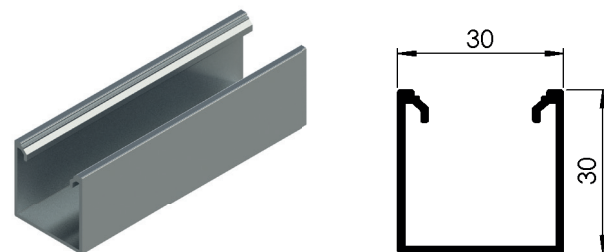

upis

A window with a white wall and horizontal slats, featuring a yellow circular logo.

A display of small items on a white wall with horizontal slats.

RECEPTION

REVESTIMIENTO DE ALUMINIO PARA PARED Y TECHO

ALUMINIUM "TIMBER" BATTENS

ADINOR

PERFIL CLIP ANCLAJE

BASE PROFILE SURFACE MOUNTING

PERFIL ANCLAJE CLIP ALTURA 15mm

COVER ALUMINIUM PROFILE SURFACE MOUNTING 15 mm HEIGHT

PERFIL ANCLAJE CLIP ALTURA 60mm

COVER ALUMINIUM PROFILE SURFACE MOUNTING 60 mm HEIGHT

PERFIL ANCLAJE CLIP ALTURA 30mm

COVER ALUMINIUM PROFILE SURFACE MOUNTING 30 mm HEIGHT

6m. Condiciones especiales de envío
6m. Special shipping conditions

Longitud / Length : 6 m.

Longitud / Length : 6 m.

Longitud / Length : 6 m.