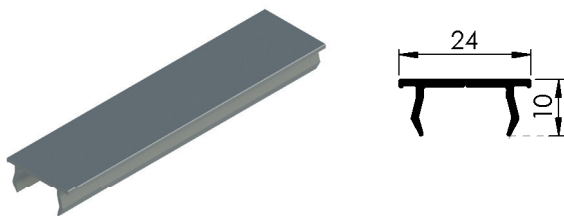

upis

A window with a white wall and horizontal slats, featuring a yellow circular logo.

A display of small items on a white wall with horizontal slats.

RECEPTION

REVESTIMIENTO DE ALUMINIO PARA PARED Y TECHO

ALUMINIUM "TIMBER" BATTENS

ADINOR

PERFIL CLIP ANCLAJE

BASE PROFILE SURFACE MOUNTING

PERFIL ANCLAJE CLIP ALTURA 15mm

COVER ALUMINIUM PROFILE SURFACE MOUNTING 15 mm HEIGHT

PERFIL ANCLAJE CLIP ALTURA 60mm

COVER ALUMINIUM PROFILE SURFACE MOUNTING 60 mm HEIGHT

PERFIL ANCLAJE CLIP ALTURA 30mm

COVER ALUMINIUM PROFILE SURFACE MOUNTING 30 mm HEIGHT

6m. Condiciones especiales de envío
6m. Special shipping conditions

Longitud / Length : 6 m.

Longitud / Length : 6 m.

Longitud / Length : 6 m.