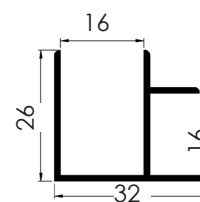

PERFIL UNIÓN ESQUINAS

90° JOINT ALUMINIUM PROFILE

ACABADO	FINISHING	REF.
Plata Mate	Natural Anodized	RSPP.60.A.PM
Negro Mate	Mat Black	RSPP.60.L.NM

Longitud / Length : 2,75 m.