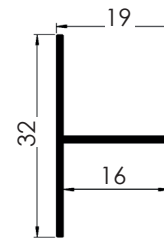

PANELADO DE PAREDES

ALUMINIUM BATTENS

ADINOR

PERFIL SUPERIOR

UPPER ALUMINIUM PROFILE

ACABADO	FINISHING	REF.
Plata Mate	Natural Anodized	RSPP.40.A.PM
Negro Mate	Mat Black	RSPP.40.L.NM

Longitud / Length : 2,75 m.