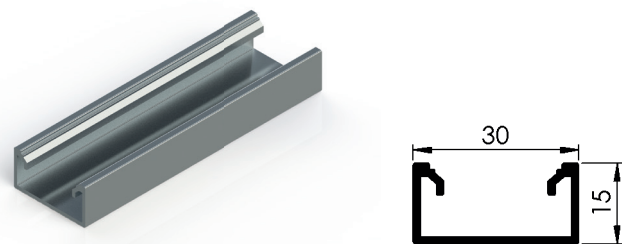

upis

A window with a white wall and horizontal slats, featuring a yellow circular logo.

A display of small items on a white wall with horizontal slats.

RECEPTION

REVESTIMIENTO DE ALUMINIO PARA PARED Y TECHO

ALUMINIUM "TIMBER" BATTENS

ADINOR

PERFIL CLIP ANCLAJE

BASE PROFILE SURFACE MOUNTING

PERFIL ANCLAJE CLIP ALTURA 15mm

COVER ALUMINIUM PROFILE SURFACE MOUNTING 15 mm HEIGHT

PERFIL ANCLAJE CLIP ALTURA 60mm

COVER ALUMINIUM PROFILE SURFACE MOUNTING 60 mm HEIGHT

PERFIL ANCLAJE CLIP ALTURA 30mm

COVER ALUMINIUM PROFILE SURFACE MOUNTING 30 mm HEIGHT

6m. Condiciones especiales de envío
6m. Special shipping conditions

Longitud / Length : 6 m.

Longitud / Length : 6 m.

Longitud / Length : 6 m.