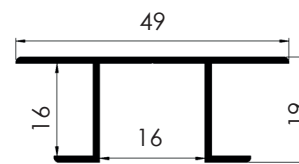

PERFIL UNION HORIZONTAL INTERMEDIA

HORIZONTAL INTERMEDIATE ALUMINIUM PROFILE

ACABADO	FINISHING	REF.
Plata Mate	Natural Anodized	RSPP.50.A.PM
Negro Mate	Mat Black	RSPP.50.L.NM

Longitud / Length : 2,75 m.

PERFIL UNIÓN ESQUINAS