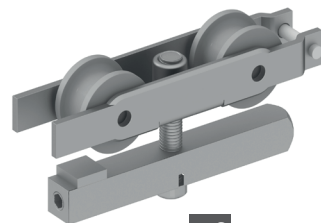

SOPORTE ANCLAJE TECHO CUÁDRUPLE GUÍA PLADUR PLUS

DOUBLE HANGER BRACKET

PARA MONTAJE GUIA PLADUR
CUÁDRUPLE

FOR LAMINATED PLASTBOARD
QUAD TRACK

REF.

SK.ST4.113

KIT GUIAS PARED PLUS + RETRAC SKY MADERA 60Kg

WALL PLUS UPPER TRACK + 60kg WOOD SKY RETRAC ROLLER