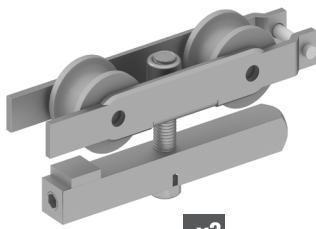

CARRO SKY MADERA 120kg

120kg WOOD SKY ROLLER

x2

x2

x1

REF.
SK.C.120

RETRAC SKY MADERA 60kg

60kg WOOD SKY RETRAC ROLLER