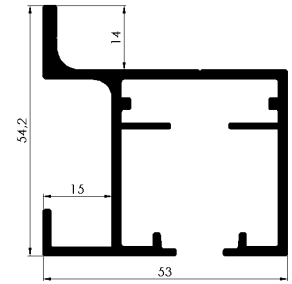

SOPORTE ANCLAJE TECHO CUÁDRUPLE GUÍA PLADUR PLUS

DOUBLE HANGER BRACKET

PARA MONTAJE GUIA PLADUR
CUÁDRUPLE

FOR LAMINATED PLASTBOARD
QUAD TRACK

REF.

SK.ST4.113

KIT GUIAS PARED PLUS + RETRAC SKY MADERA 60Kg

WALL PLUS UPPER TRACK + 60kg WOOD SKY RETRAC ROLLER