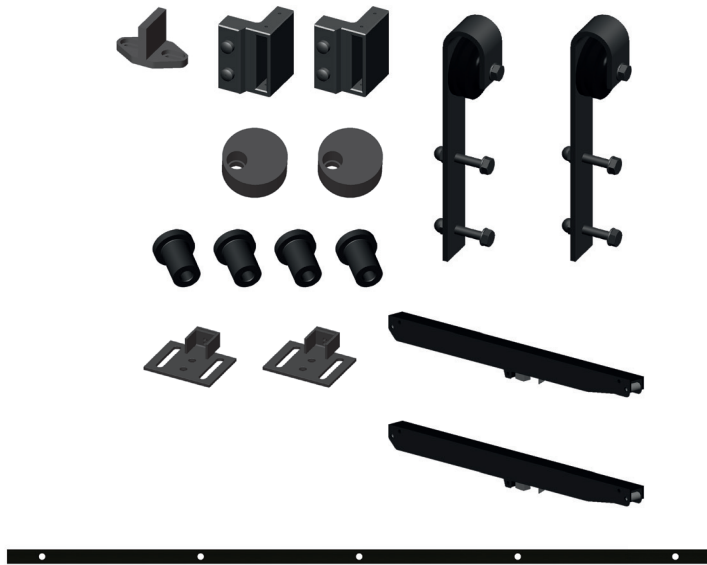

SKY RUSTICO MADERA

RUSTIC SKY