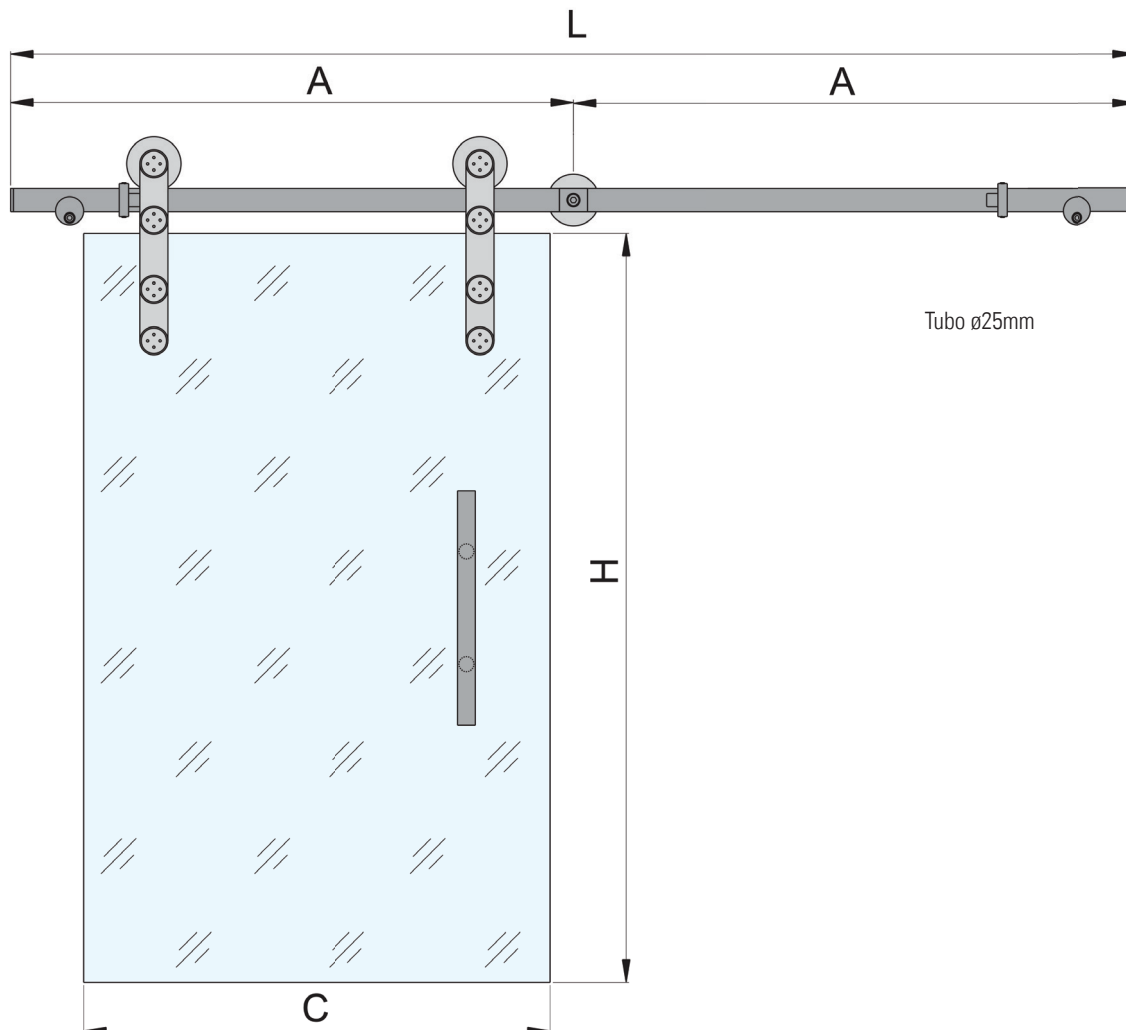

INSTRUCCIONES DE MONTAJE

ASSEMBLY INSTRUCTIONS

Kit puerta inox madera 80kg. Tubo Ø 25mm
80kg heavy duty inox wood set. 25mm Ø tube

SKY INOX VIDRIO

GLASS INOX SKY

REF.

SK.INOX.V

KIT EXTENSIÓN INOX

SKY INOX EXTENSION

REF.

SK.INOX.CONNECT

INSTRUCCIONES DE MONTAJE

ASSEMBLY INSTRUCTIONS

Kit puerta inox vidrio 100kg. Tubo \varnothing 25mm
100kg heavy duty inox glass set. 25mm \varnothing tube

SKY RÚSTICO

SKY /
SKY INOX