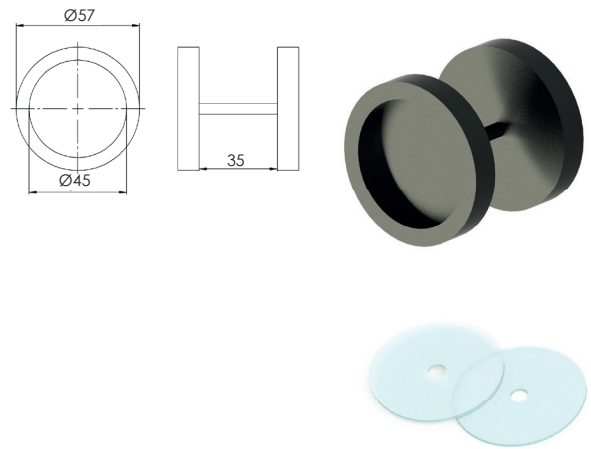

JUEGO TIRADOR DAMA

DAMA HANDLE SET