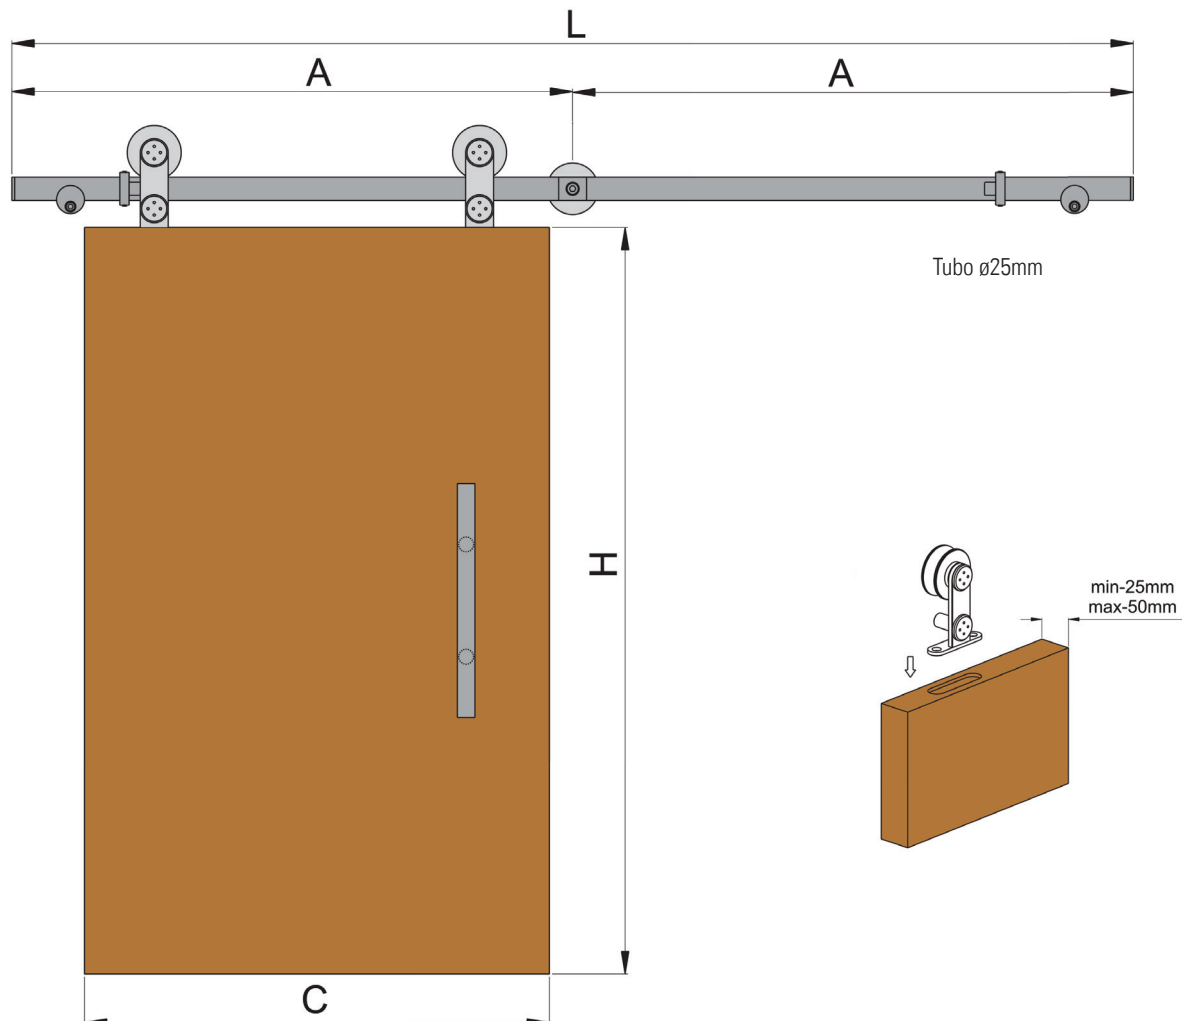

INSTRUCCIONES DE MONTAJE

ASSEMBLY INSTRUCTIONS

Kit puerta inox madera 80kg. Tubo Ø 25mm
80kg heavy duty inox wood set. 25mm Ø tube

SKY INOX VIDRIO

GLASS INOX SKY

REF.

SK.INOX.V

KIT EXTENSIÓN INOX