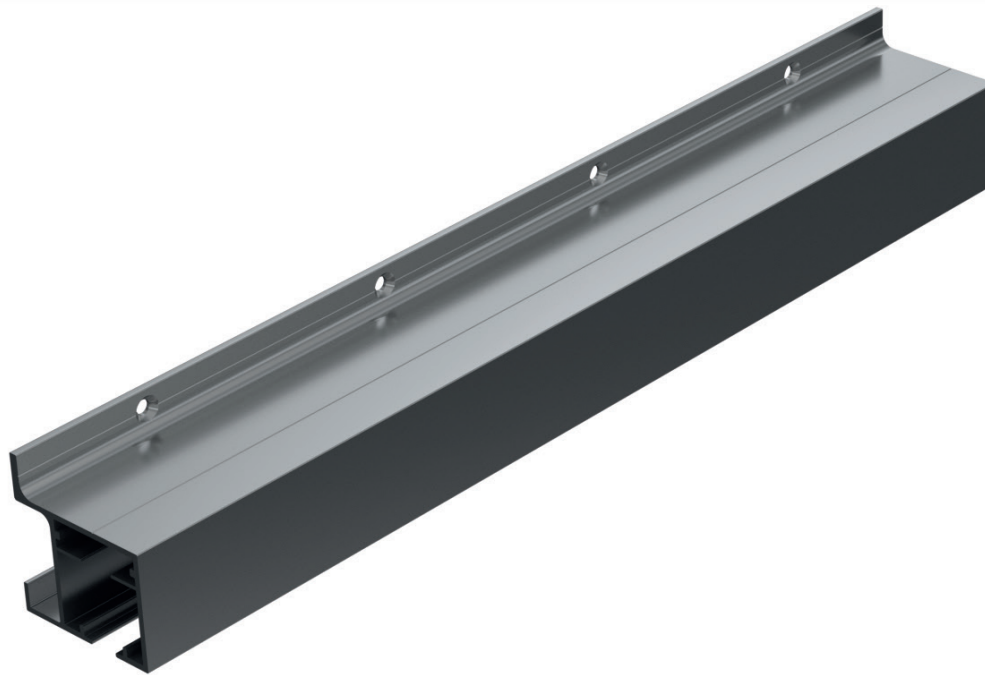

SOPORTE ANCLAJE TECHO CUÁDRUPLE GUÍA PLADUR PLUS

DOUBLE HANGER BRACKET

PARA MONTAJE GUIA PLADUR
CUÁDRUPLE

FOR LAMINATED PLASTBOARD
QUAD TRACK

REF.

SK.ST4.113

KIT GUIAS PARED PLUS + RETRAC SKY MADERA 60Kg

WALL PLUS UPPER TRACK + 60kg WOOD SKY RETRAC ROLLER