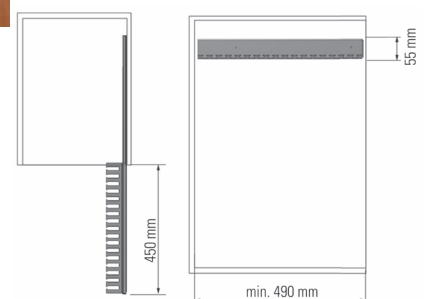

CORBATERO - CINTURONERO EXTENSIBLE MANO IZQUIERDA

TIE & BELT PULL-OUT (LEFT)