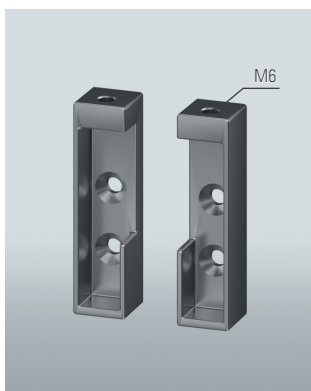

SOPORTES IZQUIERDO Y DERECHO MOKA

RECTANGULAR LEFT AND RIGHT LATERAL SUPPORT

NOVEDAD / NEW

ACABADOS	FINISHINGS	REF.
Blanco Mate	Mat White	1957BM
Negro Mate	Mat Black	1957NM
Plata Mate	Natural Anodized	1957PM
Moka	Moka	1957MK
Antracita	Anthracite	1957ANT