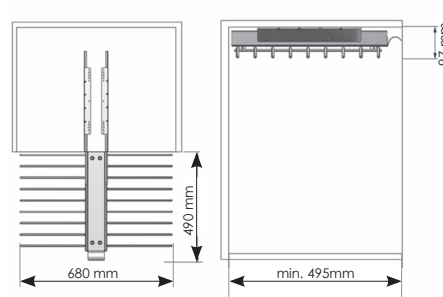

PANTALONERO 18 PERCHAS + VACIA BOLSILLOS

TROUSERS RACK

REF.
61PADBCB18P

CIERRE AMORTIGUADO. BANDEJA PORTA-OBJETOS
PERCHA ANTIDESLIZANTE