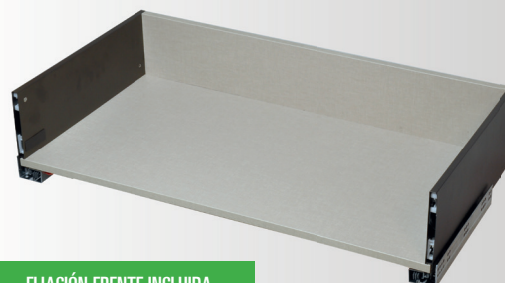

FIJACIÓN FRENTE INCLUIDA
FRONT PANNEL JOINT INCLUDED

REF.	MEDIDAS / MEASURES	PROFUNDIDAD	ALTURA INTERIOR LIBRE
CMSE.112	160mm.	450mm.	112mm.
CMSE.144	192mm.	450mm.	144mm.