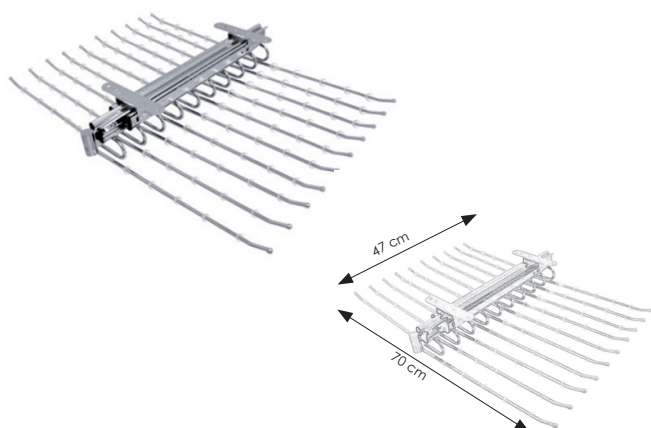

SKIRT RACK

REF.
62FLAE

CINTURONERO - CORBATERO FIJO

BELT AND TIE RACK

REF.
62CMULTI2

ZAPATERO CROMADO EXTENSIBLE CON FRENTE

SHOE RACK

REF.	L
65ZG/40-60	400 - 600 mm.
65ZG/50-80	500 - 800 mm.
65ZG/80-100	800 - 1000 mm.

ZAPATERO FIJO

SHOE RACK

REF.	L
65ZF/45-62	450 - 620 mm.
65ZF/62-79	620 - 790 mm.
65ZF/79-96	790 - 960 mm.

PANTALONERO DOBLE

TROUSERS RACK 18 HANGERS

REF.
61PERD/18

PANTALONERO 11 PERCHAS GOMOSO

TROUSER RACK