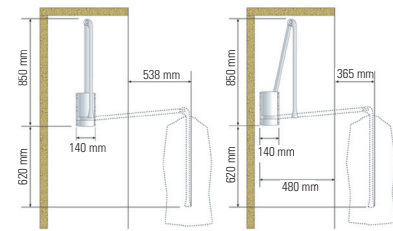

SHOE RACK

REF.	L
68JC/40-50	400-500mm.
68JC/50-60	500-600mm.
68JC/60-70	600-700mm.
68JC/80-90	800-900mm.
68JC/90-100	900-1000mm.

CIERRE AMORTIGUADO
GUÍA CUADRO HETTICH

SOPORTE PERCHAS EXTENSIBLE

PULL OUT HANGER

REF.	L
67PE/240	240mm.
67PE/290	290mm.
67PE/360	360mm.
67PE/445	445mm.

SOPORTE PERCHAS EXTENSIBLE

PULL OUT HANGER

REF.	L
67PE.ES/300	300mm.
67PE.ES/350	350mm.
67PE.ES/400	400mm.
67PE.ES/450	450mm.

ESPEJO EXTRAÍBLE ABATIBLE

FOLDING - EXTRAIBLE MIRROR

REF.
67ESP

PERCHA DE MADERA

WOOD HANGER

REF.
66PML

PERCHERO ABATIBLE

HYDRAULIC LIFT-UP

REF.	L
64PA/45-60	450 - 600 mm
64PA/60-83	600 - 830 mm
64PA/83-115	830 - 1150 mm

PERCHERO ABATIBLE SERVETTO

HYDRAULIC LIFT-UP

REF.	L
64PAS/44-61	440-610mm.
64PAS/61-100	610-1000mm.
64PAS/77-120	770-1200mm.

JUEGO BANDEJA EXTRAIBLE - EXTENSIBLE

PULL OUT BASKET

REF.	L
68JCE/40-50	400-500mm.
68JCE/50-60	500-600mm.
68JCE/60-70	600-700mm.
68JCE/70-80	700-800mm.
68JCE/80-90	800-900mm.
68JCE/90-1000	900-1000mm.