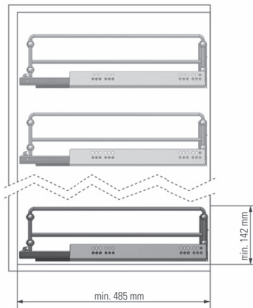

REF.	L
67PE/240	240mm.
67PE/290	290mm.
67PE/360	360mm.
67PE/445	445mm.

SOPORTE PERCHAS EXTENSIBLE

PULL OUT HANGER

REF.	L
67PE.ES/300	300mm.
67PE.ES/350	350mm.
67PE.ES/400	400mm.
67PE.ES/450	450mm.

ESPEJO EXTRAÍBLE ABATIBLE

PERCHERO ABATIBLE SERVETTO

HYDRAULIC LIFT-UP

REF.	L
64PAS/44-61	440-610mm.
64PAS/61-100	610-1000mm.
64PAS/77-120	770-1200mm.

JUEGO BANDEJA EXTRAIBLE - EXTENSIBLE

PULL OUT BASKET

REF.	L
68JCE/40-50	400-500mm.
68JCE/50-60	500-600mm.
68JCE/60-70	600-700mm.
68JCE/70-80	700-800mm.
68JCE/80-90	800-900mm.
68JCE/90-1000	900-1000mm.

MOKA

BANDEJA MULTIFUNCION COMPARTIMENTOS EXTENSIBLE

MULTIFUNCTIONAL TRAY WITH COMPARTMENTS, ADJUSTABLE WIDTH

REF.	MEDIDAS (Ancho x fondo x alto) / MEASURES (Width x depth x height)
61.BMCO.500	464 - 514mm x 485 x 70
61.BMCO.600	564 - 614mm x 485 x 70
61.BMCO.700	664 - 714mm x 485 x 70
61.BMCO.800	764 - 814mm x 485 x 70
61.BMCO.900	864 - 914mm x 485 x 70
61.BMCO.1000	964 - 1014mm x 485 x 70