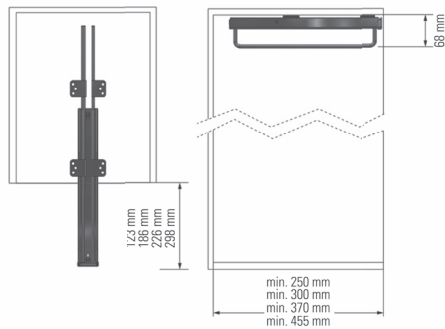

SHOE RACK

REF.	L
68JC/40-50	400-500mm.
68JC/50-60	500-600mm.
68JC/60-70	600-700mm.
68JC/80-90	800-900mm.
68JC/90-100	900-1000mm.

CIERRE AMORTIGUADO
GUÍA CUADRO HETTICH

SOPORTE PERCHAS EXTENSIBLE

PULL OUT HANGER

REF.	L
67PE/240	240mm.
67PE/290	290mm.
67PE/360	360mm.
67PE/445	445mm.

SOPORTE PERCHAS EXTENSIBLE

PULL OUT HANGER

REF.	L
67PE.ES/300	300mm.
67PE.ES/350	350mm.
67PE.ES/400	400mm.
67PE.ES/450	450mm.

ESPEJO EXTRAÍBLE ABATIBLE