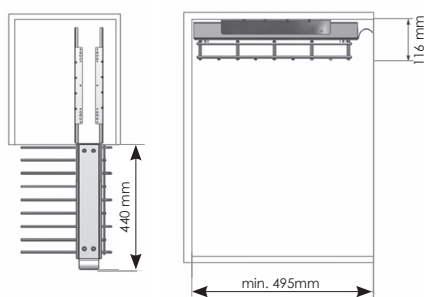

PANTALONERO 9 PERCHAS + VACIA BOLSILLOS

TROUSERS RACK

REF.
61PASCB9P

CIERRE AMORTIGUADO. BANDEJA PORTA-OBJETOS
PERCHA ANTIDESLIZANTE