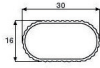

ESSENTIAL

ADINOR

BARRA COLGADOR

HANGER TUBE

Longitud / Length : 4 m.

REF.
190I.A.PM.4

Espesor = 1,05 mm.
Thickness