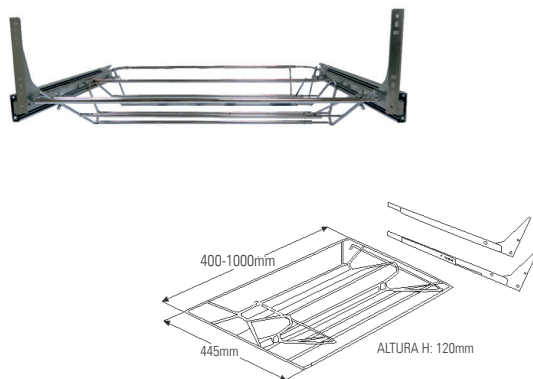

SKIRT RACK

REF.
62FLAE

CINTURONERO - CORBATERO FIJO

BELT AND TIE RACK

REF.
62CMULTI2

ZAPATERO CROMADO EXTENSIBLE CON FRENTE

SHOE RACK

REF.	L
65ZG/40-60	400 - 600 mm.
65ZG/50-80	500 - 800 mm.
65ZG/80-100	800 - 1000 mm.

ZAPATERO FIJO

SHOE RACK

REF.	L
65ZF/45-62	450 - 620 mm.
65ZF/62-79	620 - 790 mm.
65ZF/79-96	790 - 960 mm.

PANTALONERO DOBLE

TROUSERS RACK 18 HANGERS

REF.
61PERD/18

PANTALONERO 11 PERCHAS GOMOSO

TROUSER RACK