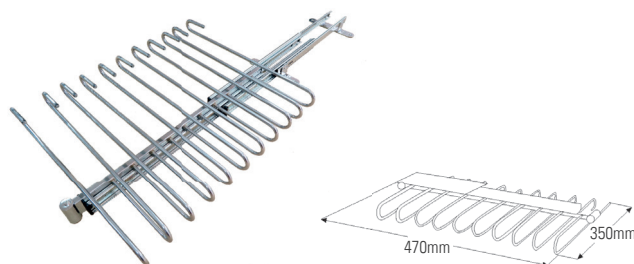

SKIRT RACK

REF.
62FLAE

CINTURONERO - CORBATERO FIJO

BELT AND TIE RACK

REF.
62CMULTI2

ZAPATERO CROMADO EXTENSIBLE CON FRENTE

SHOE RACK

REF.	L
65ZG/40-60	400 - 600 mm.
65ZG/50-80	500 - 800 mm.
65ZG/80-100	800 - 1000 mm.

ZAPATERO FIJO

SHOE RACK

REF.	L
65ZF/45-62	450 - 620 mm.
65ZF/62-79	620 - 790 mm.
65ZF/79-96	790 - 960 mm.

PANTALONERO DOBLE

TROUSERS RACK 18 HANGERS

REF.
61PERD/18

PANTALONERO 11 PERCHAS GOMOSO

TROUSER RACK