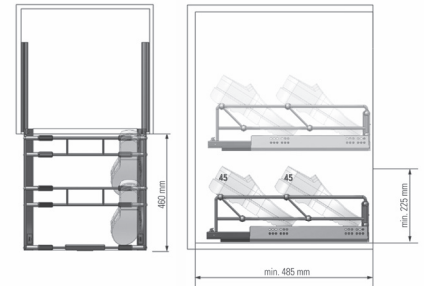

SHOE RACK

REF.	L
68JC/40-50	400-500mm.
68JC/50-60	500-600mm.
68JC/60-70	600-700mm.
68JC/80-90	800-900mm.
68JC/90-100	900-1000mm.

CIERRE AMORTIGUADO
GUÍA CUADRO HETTICH

SOPORTE PERCHAS EXTENSIBLE

PULL OUT HANGER