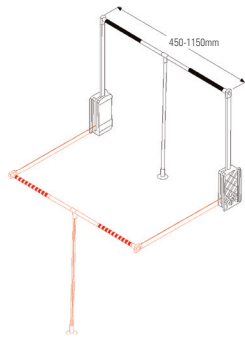

SHOE RACK

REF.	L
68JC/40-50	400-500mm.
68JC/50-60	500-600mm.
68JC/60-70	600-700mm.
68JC/80-90	800-900mm.
68JC/90-100	900-1000mm.

CIERRE AMORTIGUADO
GUÍA CUADRO HETTICH

SOPORTE PERCHAS EXTENSIBLE

PULL OUT HANGER

REF.	L
67PE/240	240mm.
67PE/290	290mm.
67PE/360	360mm.
67PE/445	445mm.

SOPORTE PERCHAS EXTENSIBLE

PULL OUT HANGER

REF.	L
67PE.ES/300	300mm.
67PE.ES/350	350mm.
67PE.ES/400	400mm.
67PE.ES/450	450mm.

ESPEJO EXTRAÍBLE ABATIBLE

FOLDING - EXTRAIBLE MIRROR

REF.
67ESP

PERCHA DE MADERA

WOOD HANGER

REF.
66PML

PERCHERO ABATIBLE

HYDRAULIC LIFT-UP

REF.	L
64PA/45-60	450 - 600 mm
64PA/60-83	600 - 830 mm
64PA/83-115	830 - 1150 mm

PERCHERO ABATIBLE SERVETTO

HYDRAULIC LIFT-UP

REF.	L
64PAS/44-61	440-610mm.
64PAS/61-100	610-1000mm.
64PAS/77-120	770-1200mm.

JUEGO BANDEJA EXTRAIBLE - EXTENSIBLE

PULL OUT BASKET

REF.	L
68JCE/40-50	400-500mm.
68JCE/50-60	500-600mm.
68JCE/60-70	600-700mm.
68JCE/70-80	700-800mm.
68JCE/80-90	800-900mm.
68JCE/90-1000	900-1000mm.