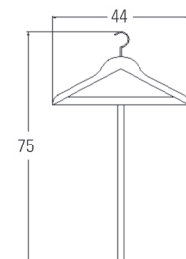

PERCHA DE MADERA

WOOD HANGER