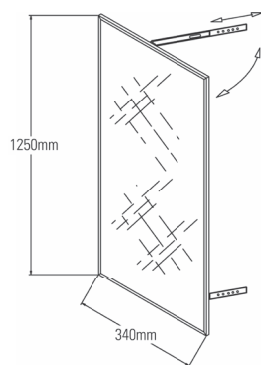

SHOE RACK

REF.	L
68JC/40-50	400-500mm.
68JC/50-60	500-600mm.
68JC/60-70	600-700mm.
68JC/80-90	800-900mm.
68JC/90-100	900-1000mm.

CIERRE AMORTIGUADO
GUÍA CUADRO HETTICH

SOPORTE PERCHAS EXTENSIBLE

PULL OUT HANGER

REF.	L
67PE/240	240mm.
67PE/290	290mm.
67PE/360	360mm.
67PE/445	445mm.

SOPORTE PERCHAS EXTENSIBLE

PULL OUT HANGER

REF.	L
67PE.ES/300	300mm.
67PE.ES/350	350mm.
67PE.ES/400	400mm.
67PE.ES/450	450mm.

ESPEJO EXTRAÍBLE ABATIBLE

FOLDING - EXTRAIBLE MIRROR

REF.
67ESP

PERCHA DE MADERA

WOOD HANGER

REF.
66PML

PERCHERO ABATIBLE

HYDRAULIC LIFT-UP

REF.	L
64PA/45-60	450 - 600 mm
64PA/60-83	600 - 830 mm
64PA/83-115	830 - 1150 mm