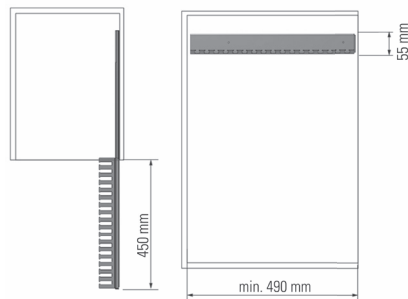

CORBATERO - CINTURONERO EXTENSIBLE MANO DERECHA

TIE & BELT PULL-OUT (RIGHT)