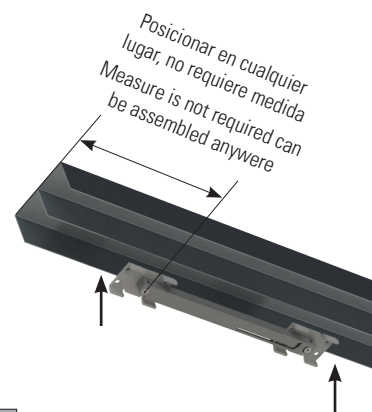

### POSICIONAR EN CUALQUIER LUGAR NO REQUIERE MEDIDA / MEASURE IS NOT REQUIRED

Distancia mínima  
Minimum distance

vista frontal  
front view

Kg	Distancia min Min distance
25	> 180
40	> 180
60	> 260
80	> 260

Medidas en mm./ Measures in mm.

Vista frontal exterior armario / Exterior front closet view

**3**

Altura de tablero Board Height	G10	G120	G1C0	G170	G13P	G1EC	UGIA	UGI
GSO 	H-44 	H-49 	H-75 	H-44 	H-44 	H-44 	H-49 	H-38 
Altura de tablero Board Height	G12A 80	G180	G150					
GS80 	H-79 	H-44 	H-44 