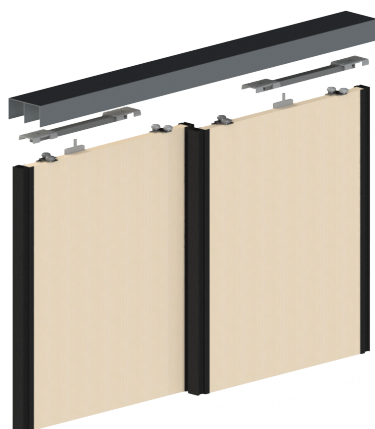

**1** Fácil Montaje  
Amortiguador de cierre 25-40kg.  
*25-40kg. Easy assembling soft-closing system.*

**2** Fácil Montaje  
Amortiguador de cierre 60-80kg.  
*60-80kg. Easy assembling soft-closing system.*

### POSICIONAR EN CUALQUIER LUGAR NO REQUIERE MEDIDA / MEASURE IS NOT REQUIRED

Distancia mínima  
Minimum distance

vista frontal  
front view

Kg	Distancia min Min distance
25	> 180
40	> 180
60	> 260
80	> 260