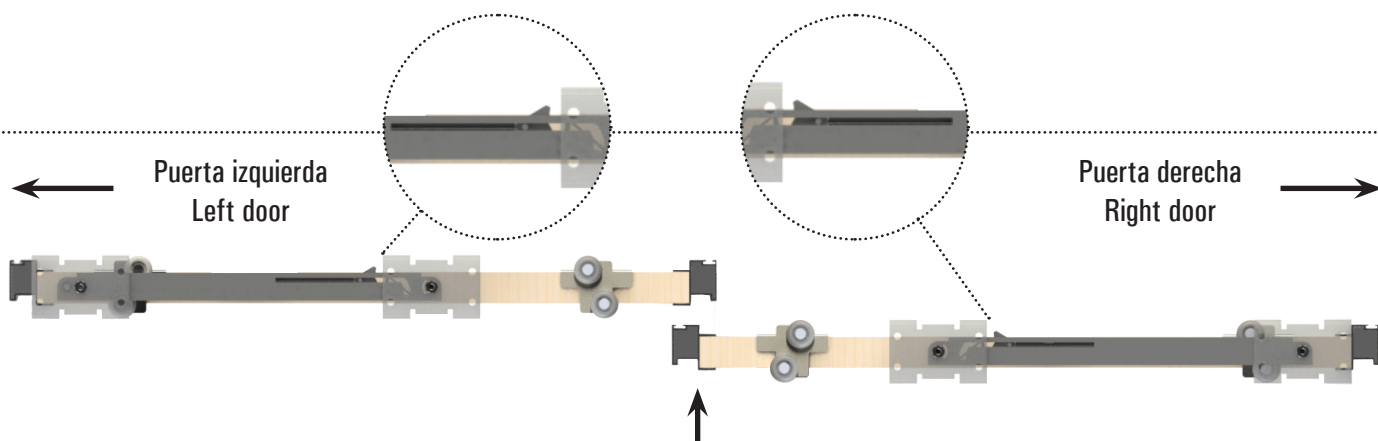

### POSICIONAR EN CUALQUIER LUGAR NO REQUIERE MEDIDA / MEASURE IS NOT REQUIRED

Distancia mínima  
Minimum distance

vista frontal  
front view

Kg	Distancia min Min distance
25	> 180
40	> 180
60	> 260
80	> 260

Medidas en mm./ Measures in mm.

Vista frontal exterior armario / Exterior front closet view

**3**

Altura de tablero Board Height	G10	G120	G1C0	G170	G13P	G1EC	UGIA	UGI
GSO 	H-44 	H-49 	H-75 	H-44 	H-44 	H-44 	H-49 	H-38 
Altura de tablero Board Height	G12A 80	G180	G150					
GS80 	H-79 	H-44 	H-44 