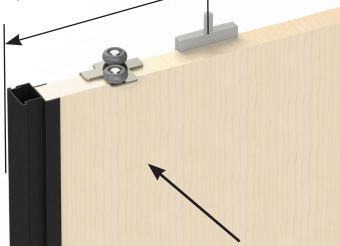

**1** Fácil Montaje  
Amortiguador de cierre 25-40kg.  
*25-40kg. Easy assembling soft-closing system.*

**2** Fácil Montaje  
Amortiguador de cierre 60-80kg.  
*60-80kg. Easy assembling soft-closing system.*

### POSICIONAR EN CUALQUIER LUGAR NO REQUIERE MEDIDA / MEASURE IS NOT REQUIRED

Distancia mínima  
Minimum distance

vista frontal  
front view

Kg	Distancia min Min distance
25	> 180
40	> 180
60	> 260
80	> 260