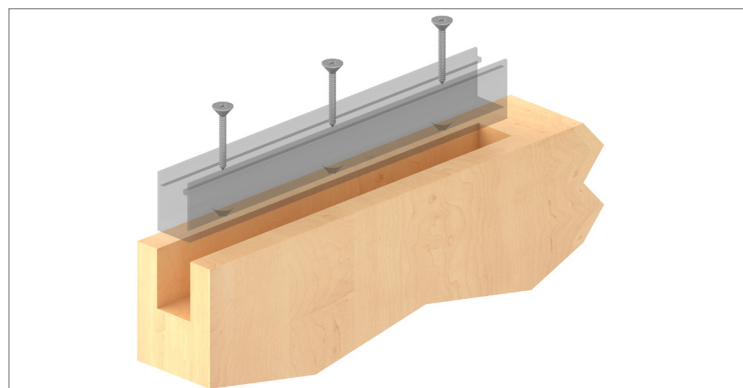

INSTRUCCIONES DE MONTAJE

ADINOR

SKY RETRAC PUERTA MADERA

1. MECANIZADO SUPERIOR PUERTA

VISTA DEL MONTAJE

2. MECANIZADO INFERIOR PUERTA / COLOCACIÓN GUIADOR

3. FIJACIÓN PERFIL A PUERTA

INSTRUCCIONES DE MONTAJE

ADINOR S.L.

SKY RETRAC PUERTA MADERA

4. COLOCACIÓN CARROS Y FRENOS EN LA GUÍA

5. ENSAMBLAJE RETRAC

6. REGULACIÓN RETRAC-PUERTA

7. FIJACIÓN RETRAC-PUERTA DESPUÉS DE REGULACIÓN