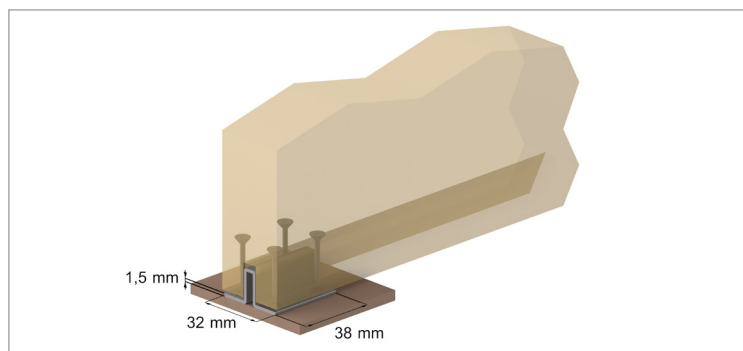

INSTRUCCIONES DE MONTAJE

ADINOR

SKY RETRAC PUERTA MADERA

1. MECANIZADO SUPERIOR PUERTA

VISTA DEL MONTAJE

2. MECANIZADO INFERIOR PUERTA / COLOCACIÓN GUIADOR

3. FIJACIÓN PERFIL A PUERTA

INSTRUCCIONES DE MONTAJE

ADINOR S.L.

SKY RETRAC PUERTA MADERA

4. COLOCACIÓN CARROS Y FRENOS EN LA GUÍA

5. ENSAMBLAJE RETRAC

6. REGULACIÓN RETRAC-PUERTA

7. FIJACIÓN RETRAC-PUERTA DESPUÉS DE REGULACIÓN