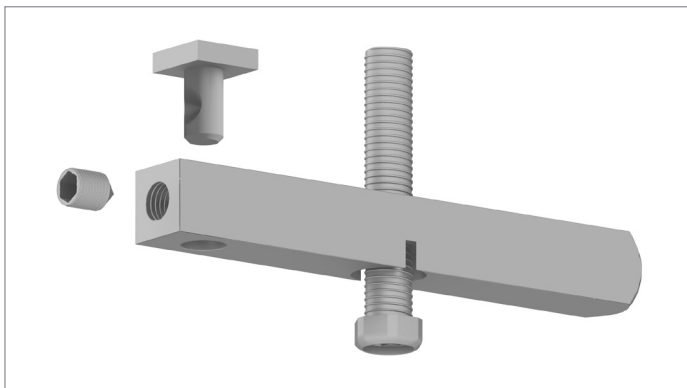

INSTRUCCIONES DE MONTAJE

ADINOR

SKY RETRAC PUERTA MADERA

1. MECANIZADO SUPERIOR PUERTA

VISTA DEL MONTAJE

2. MECANIZADO INFERIOR PUERTA / COLOCACIÓN GUIADOR

3. FIJACIÓN PERFIL A PUERTA

INSTRUCCIONES DE MONTAJE

ADINOR S.L.

SKY RETRAC PUERTA MADERA

4. COLOCACIÓN CARROS Y FRENOS EN LA GUÍA

5. ENSAMBLAJE RETRAC

6. REGULACIÓN RETRAC-PUERTA

7. FIJACIÓN RETRAC-PUERTA DESPUÉS DE REGULACIÓN