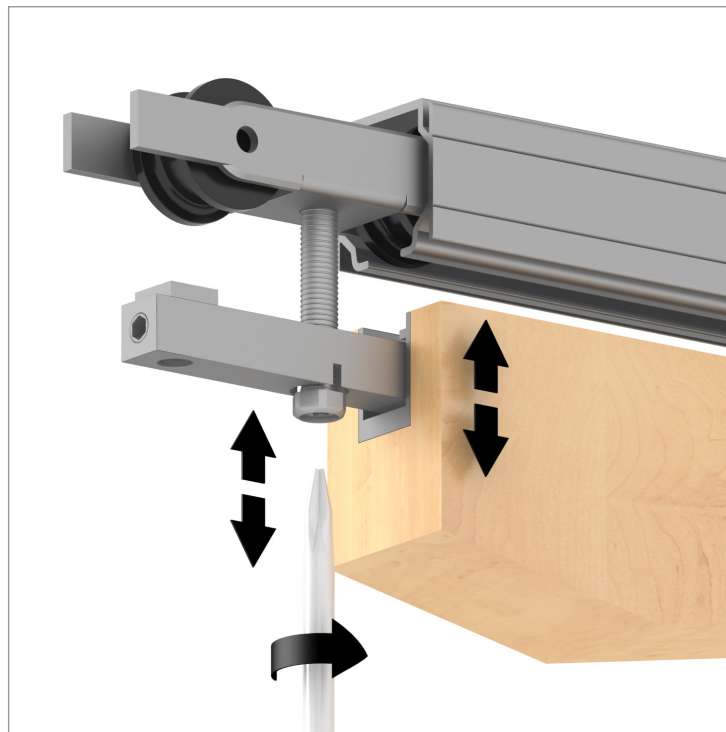

INSTRUCCIONES DE MONTAJE

ADINOR

SKY RETRAC PUERTA MADERA

1. MECANIZADO SUPERIOR PUERTA

VISTA DEL MONTAJE

2. MECANIZADO INFERIOR PUERTA / COLOCACIÓN GUIADOR

3. FIJACIÓN PERFIL A PUERTA

INSTRUCCIONES DE MONTAJE

ADINOR S.L.

SKY RETRAC PUERTA MADERA

4. COLOCACIÓN CARROS Y FRENOS EN LA GUÍA

5. ENSAMBLAJE RETRAC

6. REGULACIÓN RETRAC-PUERTA

7. FIJACIÓN RETRAC-PUERTA DESPUÉS DE REGULACIÓN