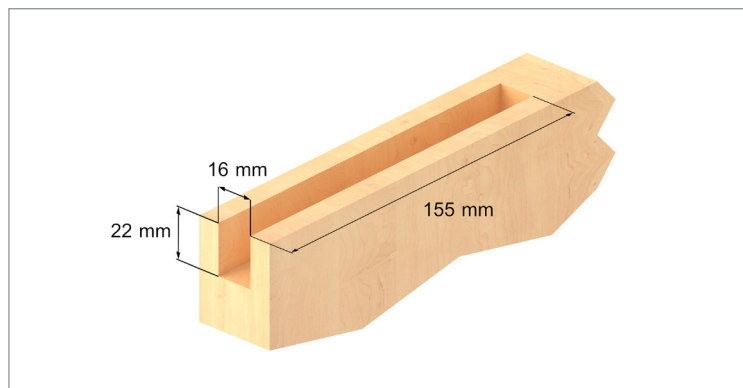

INSTRUCCIONES DE MONTAJE

ADINOR

SKY RETRAC PUERTA MADERA

1. MECANIZADO SUPERIOR PUERTA

VISTA DEL MONTAJE

2. MECANIZADO INFERIOR PUERTA / COLOCACIÓN GUIADOR

3. FIJACIÓN PERFIL A PUERTA

INSTRUCCIONES DE MONTAJE