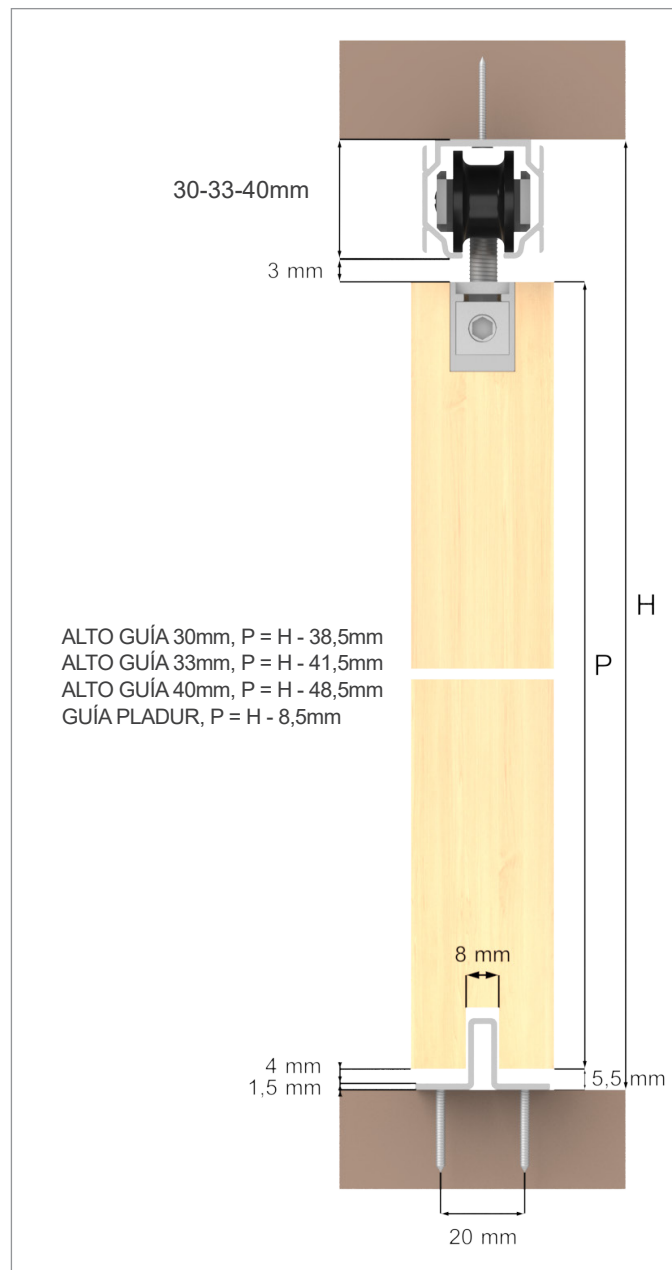

INSTRUCCIONES DE MONTAJE

ADINOR

SKY RETRAC PUERTA MADERA

1. MECANIZADO SUPERIOR PUERTA

VISTA DEL MONTAJE

2. MECANIZADO INFERIOR PUERTA / COLOCACIÓN GUIADOR

3. FIJACIÓN PERFIL A PUERTA

INSTRUCCIONES DE MONTAJE

ADINOR S.L.

SKY RETRAC PUERTA MADERA

4. COLOCACIÓN CARROS Y FRENOS EN LA GUÍA

5. ENSAMBLAJE RETRAC

6. REGULACIÓN RETRAC-PUERTA

7. FIJACIÓN RETRAC-PUERTA DESPUÉS DE REGULACIÓN