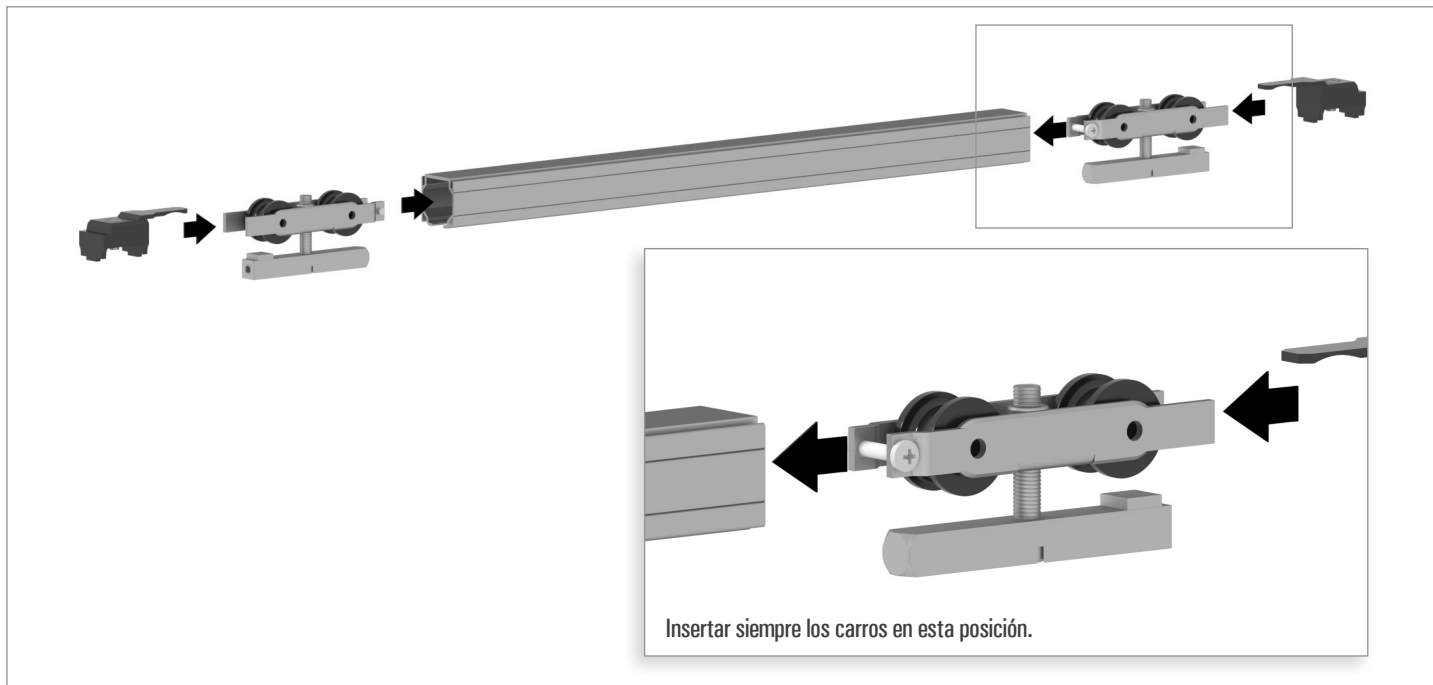

INSTRUCCIONES DE MONTAJE

ADINOR

SKY RETRAC PUERTA MADERA

1. MECANIZADO SUPERIOR PUERTA

VISTA DEL MONTAJE

2. MECANIZADO INFERIOR PUERTA / COLOCACIÓN GUIADOR

3. FIJACIÓN PERFIL A PUERTA

INSTRUCCIONES DE MONTAJE

ADINOR S.L.

SKY RETRAC PUERTA MADERA

4. COLOCACIÓN CARROS Y FRENOS EN LA GUÍA

5. ENSAMBLAJE RETRAC

6. REGULACIÓN RETRAC-PUERTA

7. FIJACIÓN RETRAC-PUERTA DESPUÉS DE REGULACIÓN