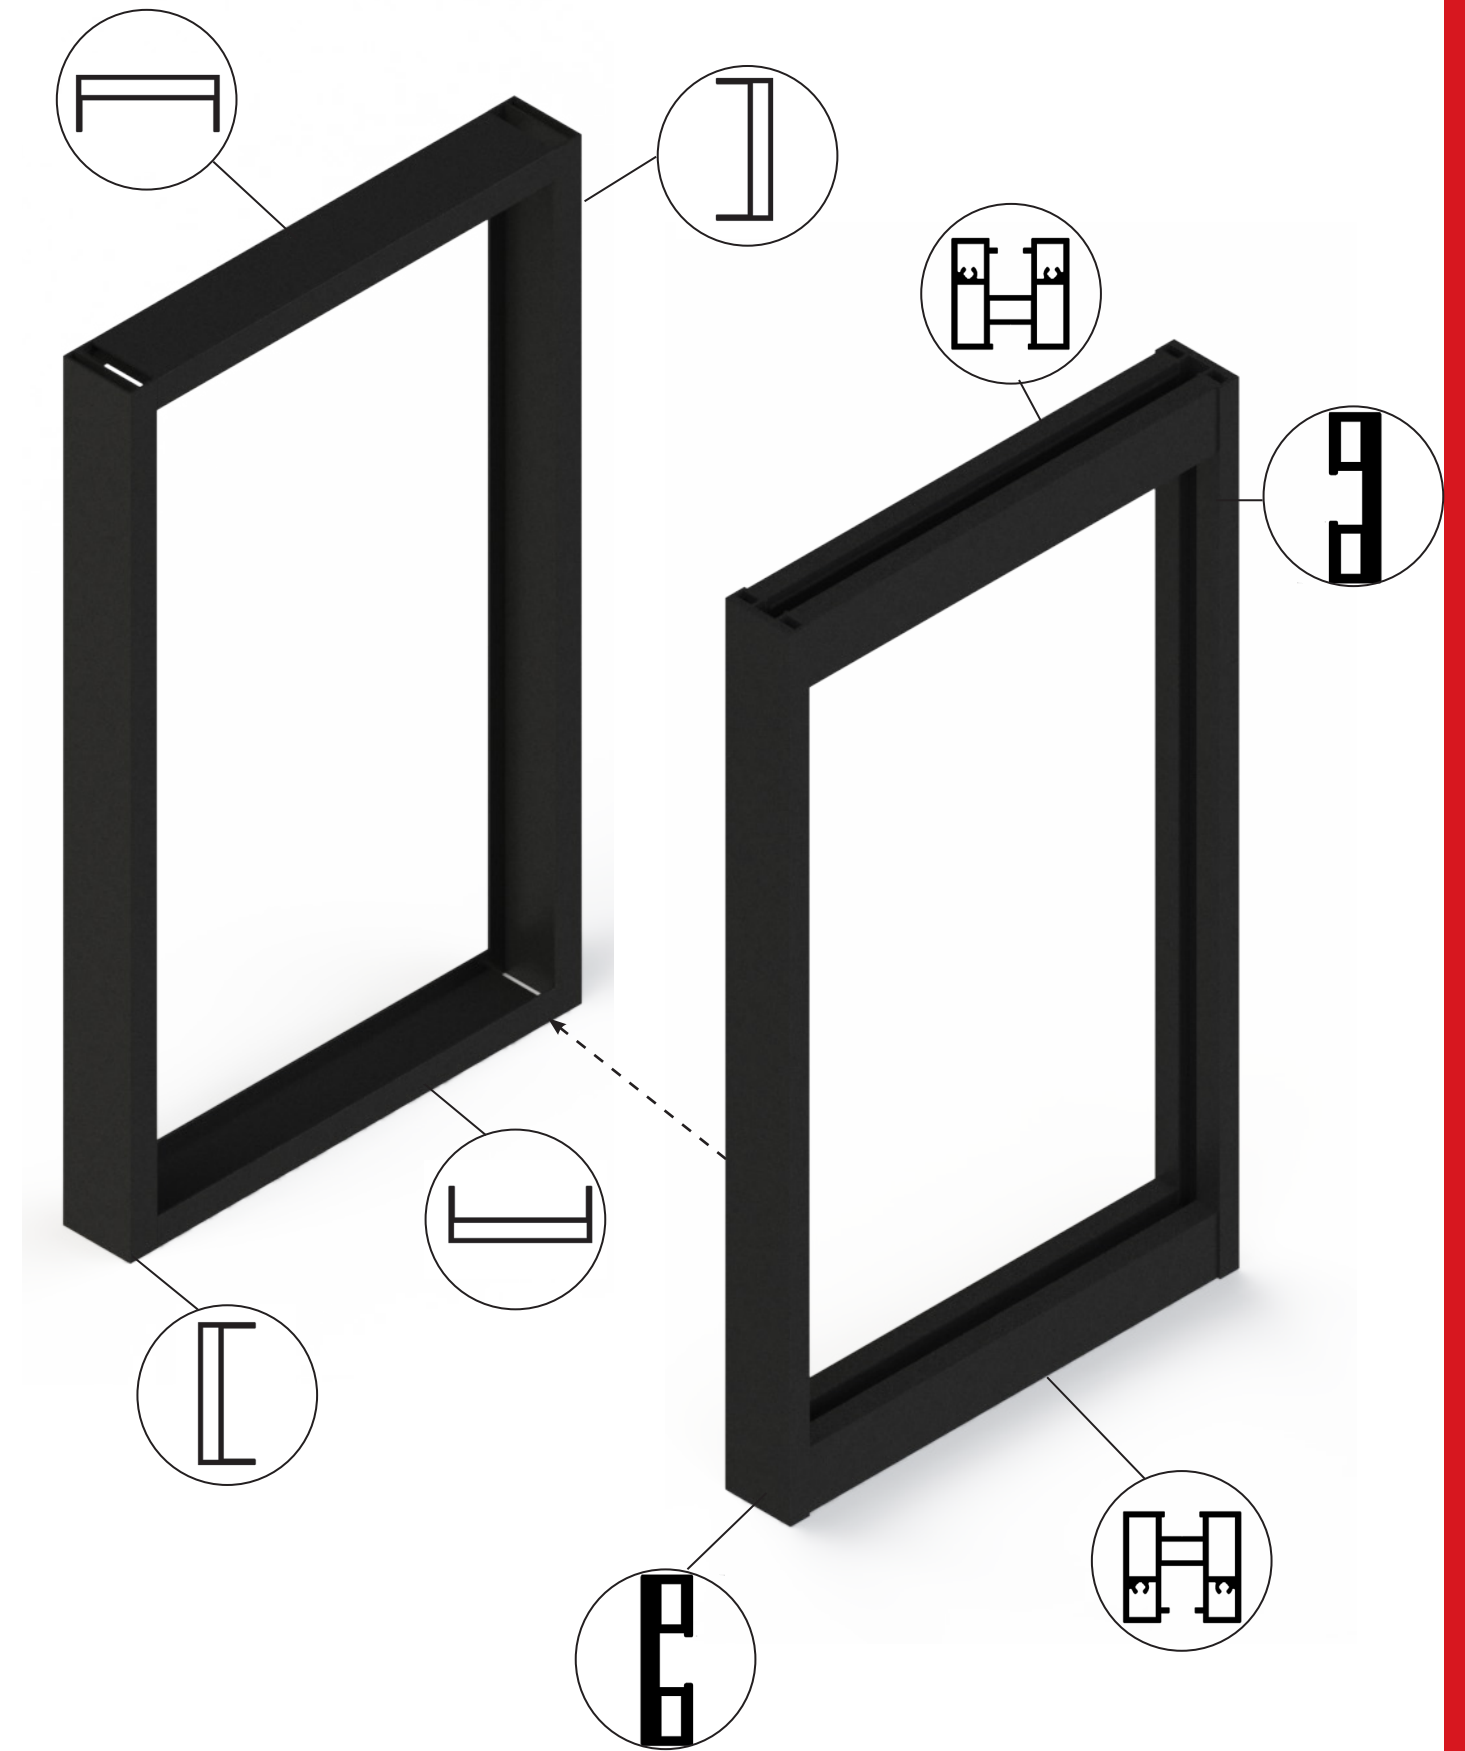

Fijo menor que la mitad del ancho de luz total
Fix sistem shorter than half of wall width opening

ELEMENTOS DEL KIT

SET ELEMENTS

Perfil U
U profile
2 x 3m
2 x 1,5m

KIT FIJO PA LONGITUD 1 Metro

ALUMINIUM PA FIX SET 1M LONG