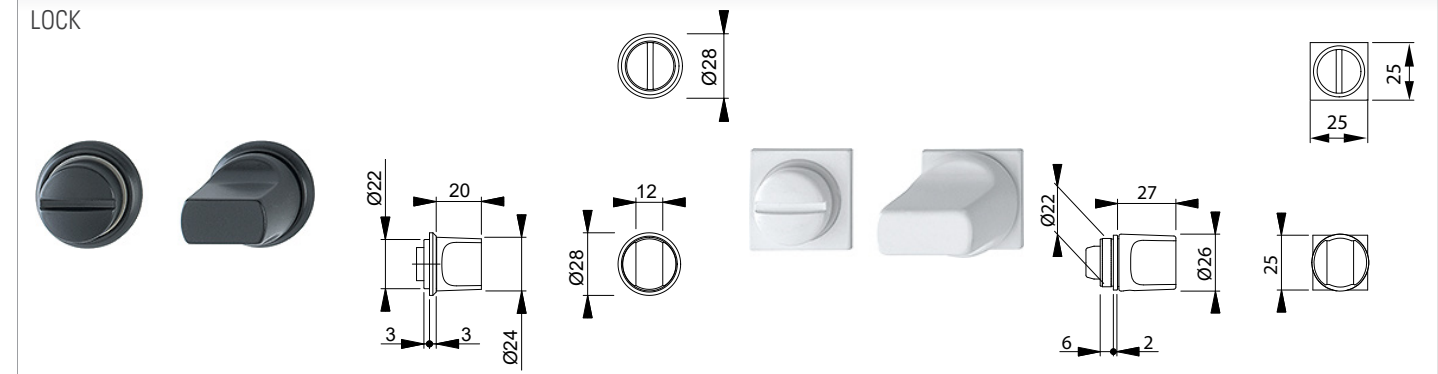

CERRADERO

LOCK

ACABADOS	FINISHINGS	REF.
Blanco	White	PAP.CO.L.B
Negro	Black	PAP.CO.L.N
Acero Corten	Corten Steel	PAP.CO.L.C