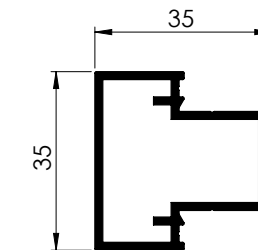

PERFIL BASE

BASE ALUMINIUM PROFILE