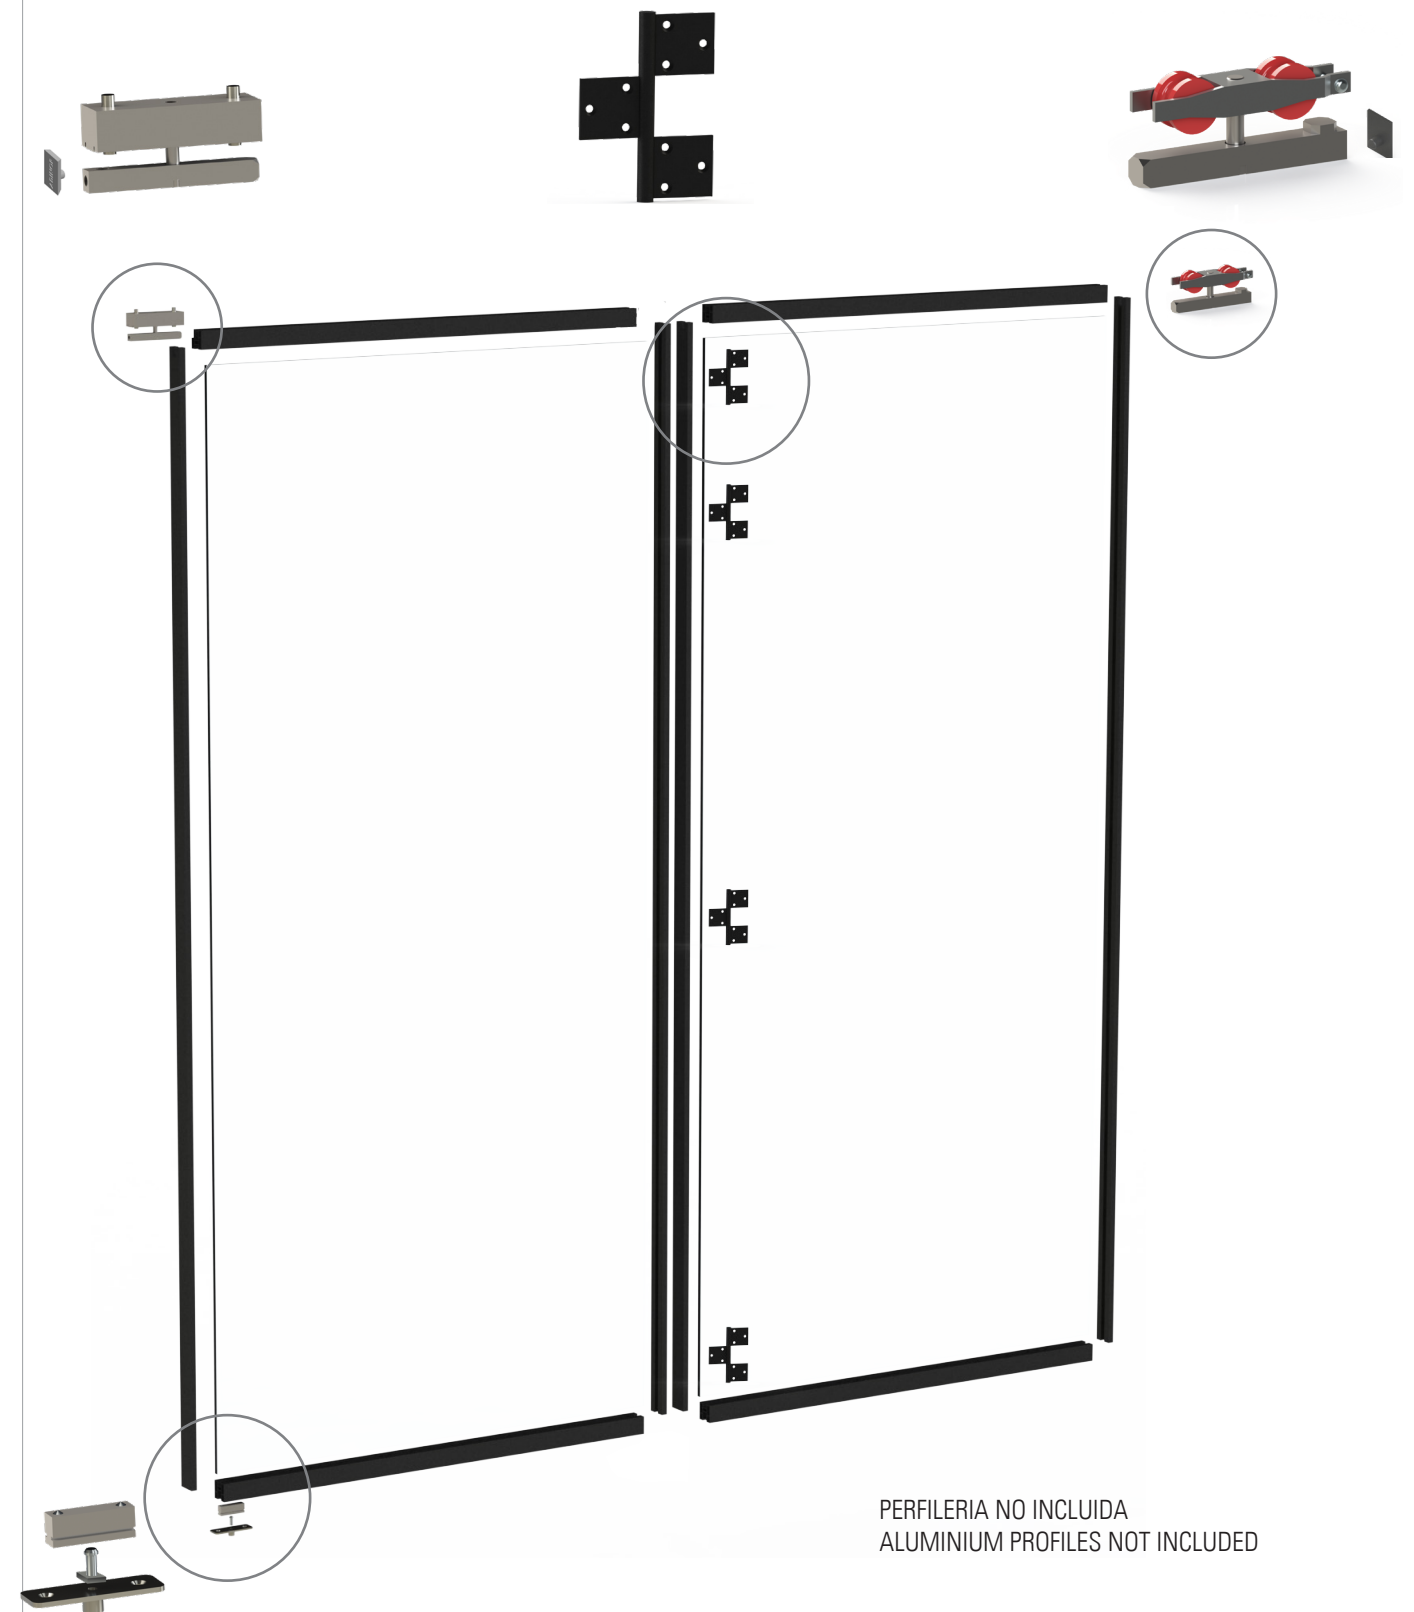

KIT DE HERRAJE PARA PUERTA PLEGABLE PIVOTANTE (2 HOJAS)

HARDWARE SET FOR PIVOT BIFOLD DOOR (2 DOORS)

PERFILERIA NO INCLUIDA
ALUMINIUM PROFILES NOT INCLUDED

ACABADOS	FINISHINGS	REF.
LACADOS	COATED	
Blanco Mate RAL9003	Mat White RAL 9003	PAPL.20.L.BM03
Negro mate texturizado	Textured mat black	PAPL.20.L.NMT
Acero Corten	Corten Steel	PAPL.20.L.C