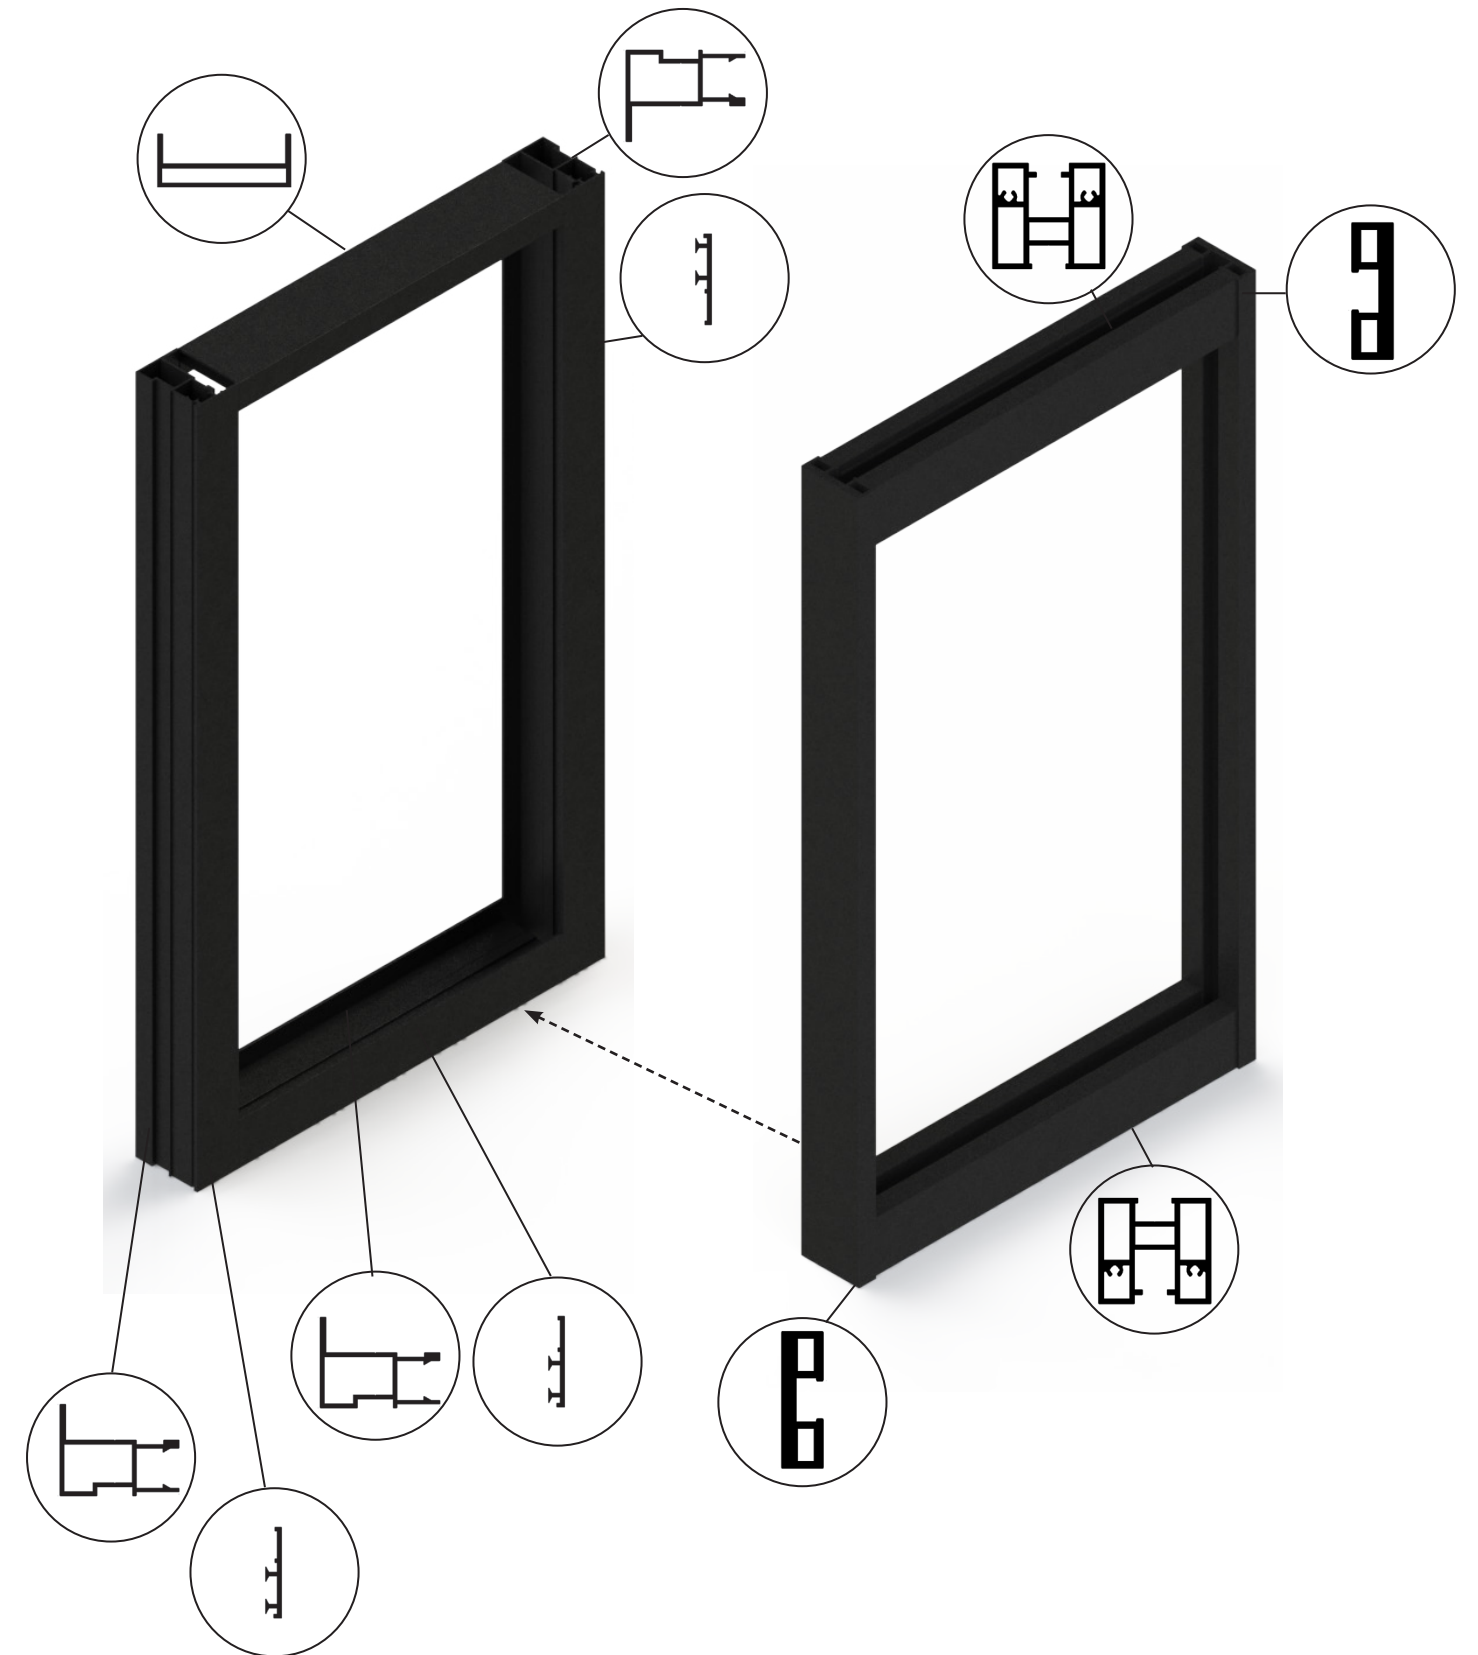

KIT FIJO PA 4 LADOS

FIX PA SYSTEM 4 SIDES

ACABADOS DISPONIBLES

FINISHINGS

Blanco Mate
RAL 9003
Mat White
RAL 9003

Negro mate
texturizado
Textured mat black

Acero Corten
Corten Steel

Chapa roble
Oak

ACABADOS

FINISHINGS

LACADOS	COATED	REF.
Blanco Mate RAL9003	Mat White RAL 9003	PAFF4.L.BM03
Negro mate texturizado	Textured mat black	PAFF4.L.NMT
Acero Corten	Corten Steel	PAFF4.L.C
MADERA	NATURAL WOOD	REF.
Roble Natural	Natural Oak	PAFF4.C.RB

ELEMENTOS DEL KIT

SET ELEMENTS

Perfil base
Base profile
2 x 3m
1 x 1,5m

Perfil clip
Clip profile
2 x 3m
1 x 1,5m

Perfil U
U profile
1 x 1,5m

Clips
Clips
x 20