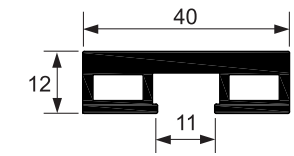

ELEMENTOS DEL KIT SET ELEMENTS

Perfil vertical mecanizado
Machining vertical profile
1 x 2,7m