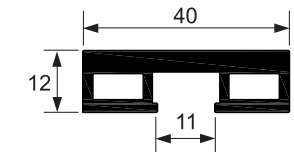

Perfil vertical
Vertical profile
1 x 2,7m