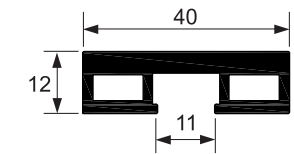

ELEMENTOS DEL KIT

SET ELEMENTS

Perfil vertical
Vertical profile
2 x 2,7m

Perfil horizontal
Horizontal profile
2 x 0,5m

Perfil reductor para
vidrio 6mm
6mm transparent gasket
2 x 2,7m
2 x 0,5m

Tornillos
Screws
x 8