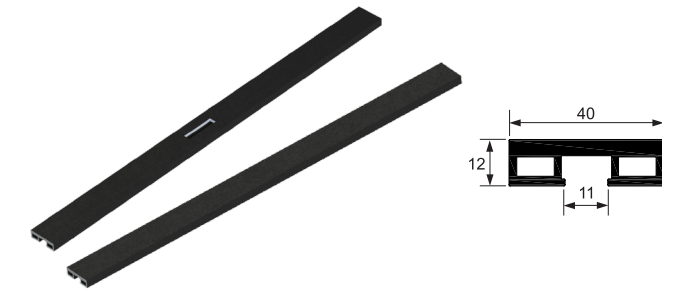

ELEMENTOS DEL KIT SET ELEMENTS

Perfil vertical
Vertical profile
2 x 2,7m

Perfil horizontal
Horizontal profile
2 x 1,2m