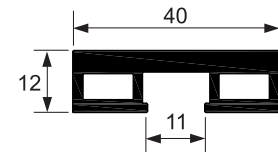

ELEMENTOS DEL KIT SET ELEMENTS

Perfil vertical mecanizado
Machining vertical profile
2 x 2,7m

Perfil horizontal
Horizontal profile
2 x 1,5m

Perfil reductor para vidrio 6mm
6mm transparent gasket
2 x 2,7m
2 x 1,5m