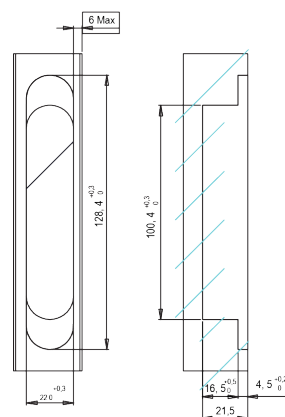

Bisagra Oculta BB

Concealed Hinge