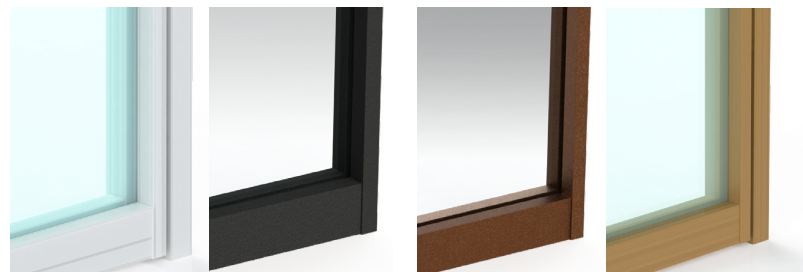

ACABADOS DISPONIBLES FINISHINGS

Blanco Mate
RAL 9003
Mat White
RAL 9003

Negro mate
texturizado
Textured mat black

Acero Corten
Corten Steel

Chapa roble
Oak

ACABADOS FINISHINGS

LACADOS	COATED	REF.
Blanco Mate RAL9003	Mat White RAL 9003	PAM.P.L.BM03
Negro mate texturizado	Textured mat black	PAM.P.L.NMT
Acero Corten	Corten Steel	PAM.P.L.C
MADERA	NATURAL WOOD	REF.
Roble	Oak	PAM.P.C.RB

ELEMENTOS DEL KIT SET ELEMENTS

Marco
Frame
2 x 2,8m

Perfil tubular 40x20
Tube profile 40x20
1,2m

Pletina marco
Frame's plate
1 x 2,8m

Pletina marco
Frame's plate
1 x 2,8m
+
1 x 1,5m

Goma puerta
Door gasket
2 x 2,8m

Tornillería
Screws
4 Und

Tuercas
Nuts
4 Und

Tapon de silicona
Silicone Plug
2 Und

Rollo cinta doble cara
Double-sided tap
1 Und