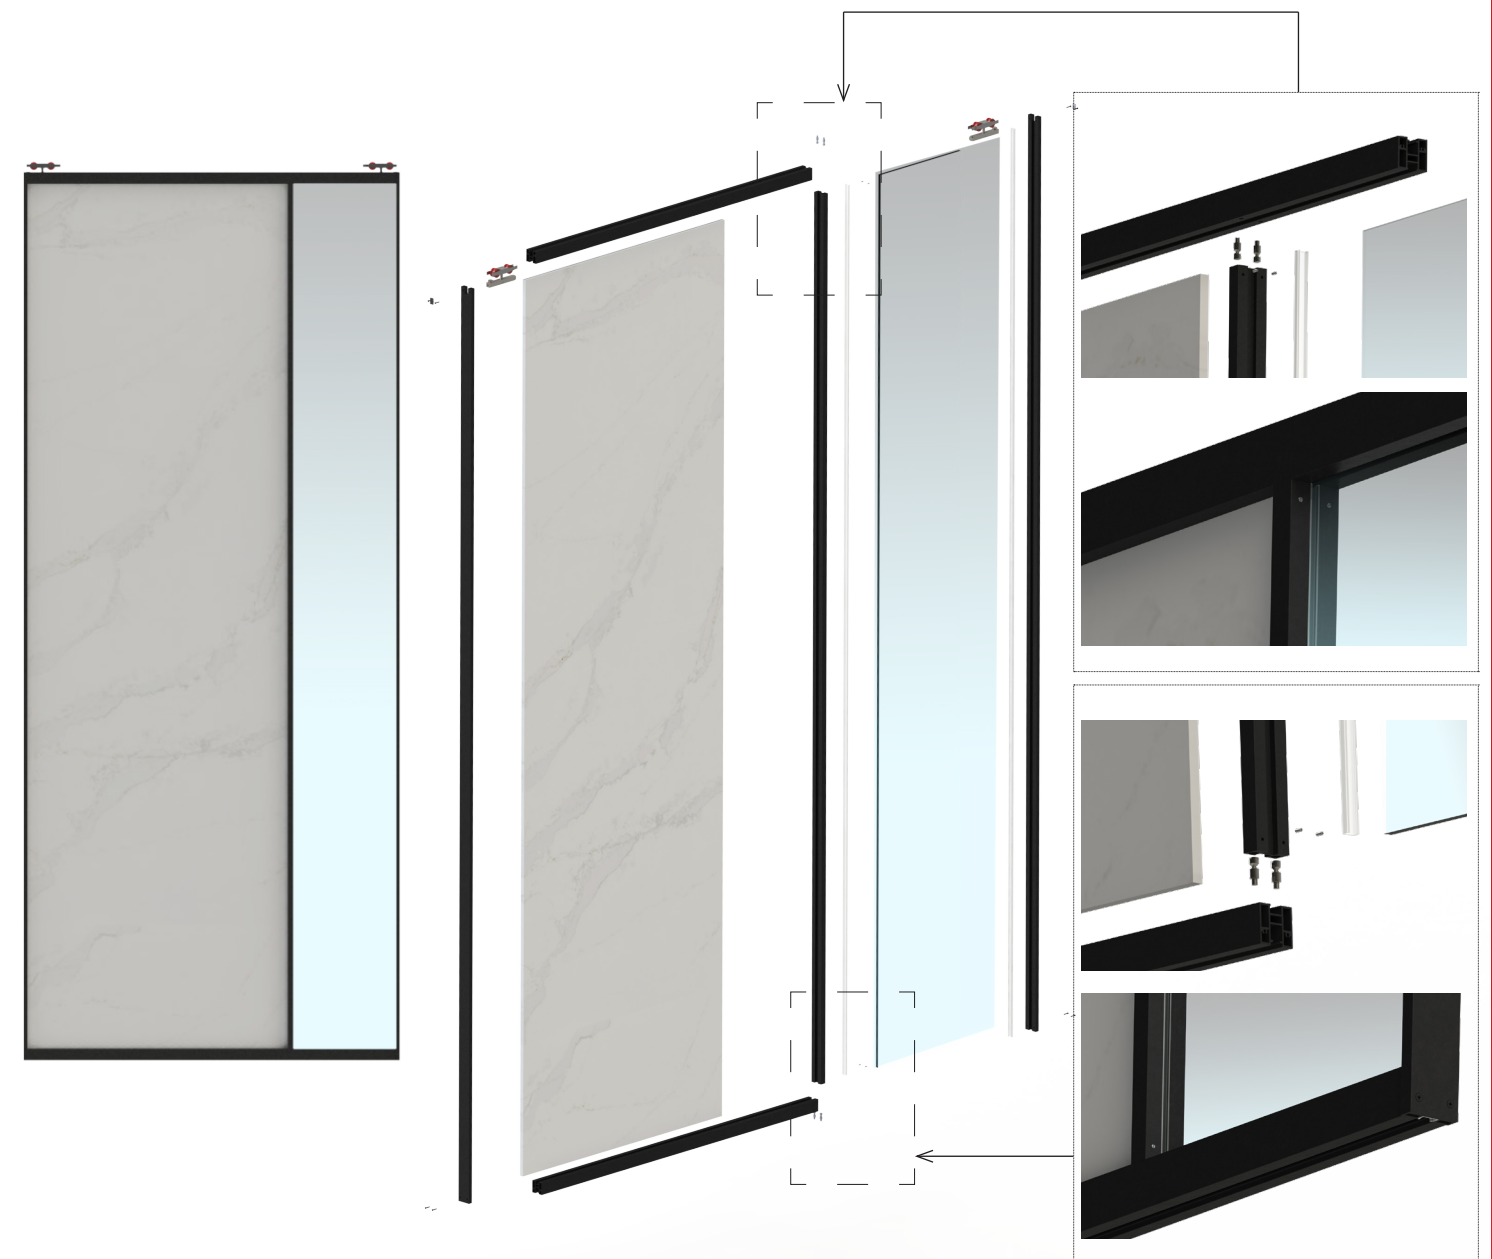

ELEMENTOS DEL KIT

SET ELEMENTS

Perfil H
H profile
3m

Perfil reductor para vidrio 6mm
6mm transparent gasket
2 x 3m

Elementos de unión
Joint elements

Brocas
Drills

Plantilla
Template

EMBELLEDOR AUTOADHESIVO HORIZONTAL - VERTICAL