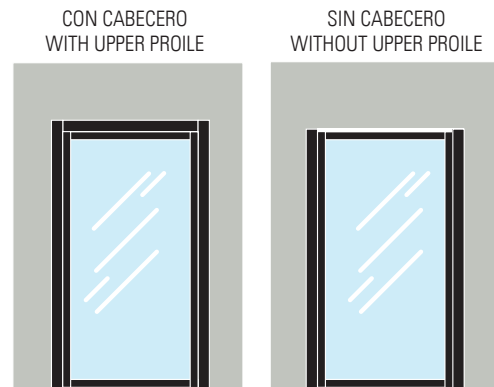

Bisagra Pivotalte
Pivot hinge
x 1

Plantilla
Template

Broca, punta y
avellanador
Drills

MARCO PARA PUERTA ABATIBLE PIVOTANTE MAGNÉTICO

MAGNETIC PA PIVOT DOOR FRAME ADINOR

KIT DE MARCO PARA CIERRE MAGNÉTICO FRAME SET FOR MAGNETIC CLOSING PA PIVOT DOOR

OPCIONES DE INSTALACIÓN INSTALLATION OPTIONS

Sistema reversible válido para puerta mano izquierda y derecha
Reversible system allowing righ and left hand door.

ACABADOS DISPONIBLES FINISHINGS

Blanco Mate
RAL 9003
Mat White
RAL 9003