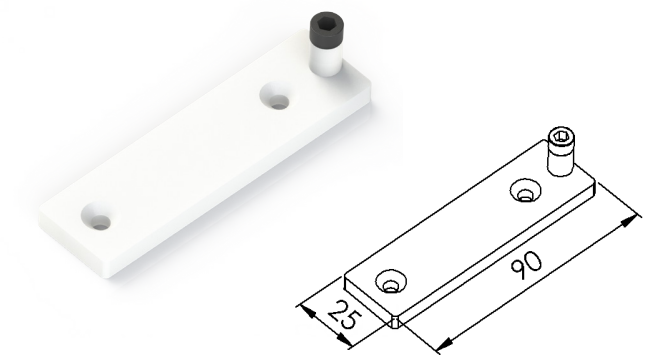

GUIADOR FIJO PA PLUS
FIX BOTTOM GUIDER PA PLUS

ACABADOS	FINISHINGS	REF.
Blanco Mate RAL9003	Mat White RAL 9003	PA.G.L.BM03
Negro Mate	Mat Black	PA.G.L.NM
Acero Corten	Corten Steel	PA.G.L.C
Plata Mate	Natural Anodized	PA.G.A.PM