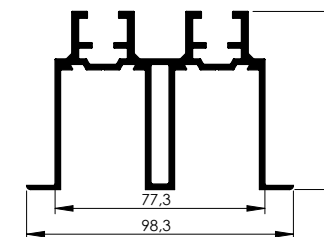

PORTACARRIL DOBLE PLADUR PLUS DESMONTABLE

DOUBLE RECESSED FRAME FOR REMOVABLE PLASTBOARD PLUS TRACK

ACABADOS	FINISHINGS	2 m.	3 m.	4 m.	6 m.
LACADOS	COATED	REF.	REF.	REF.	REF.
Blanco Mate RAL 9003	Mat White RAL 9003	SK119.L.BM.2	SK119.L.BM.3	SK119.L.BM.4	SK119.L.BM.6
Negro Mate	Mat black	SK119.L.NM.2	SK119.L.NM.3	SK119.L.NM.4	SK119.L.NM.6
Repintable	Pre-paint	SK119.L.T.2	SK119.L.T.3	SK119.L.T.4	SK119.L.T.6