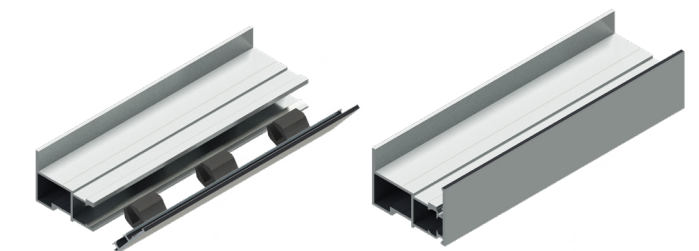

REF.
PAF.CLIP