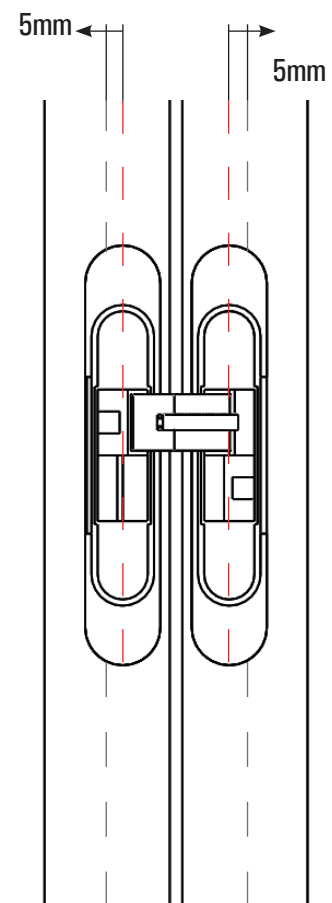

Bisagra Oculta BB

Concealed Hinge