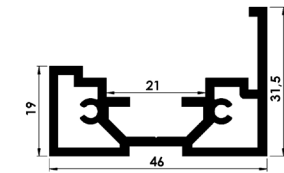

ELEMENTOS DEL KIT SET ELEMENTS

Marco
Frame
2 x 2,8m

Perfil tubular 40x20
Tube profile 40x20
1,2m

Pletina marco
Frame's plate
1 x 2,8m

Pletina marco
Frame's plate
1 x 2,8m
+
1 x 1,5m

Goma puerta
Door gasket
2 x 2,8m