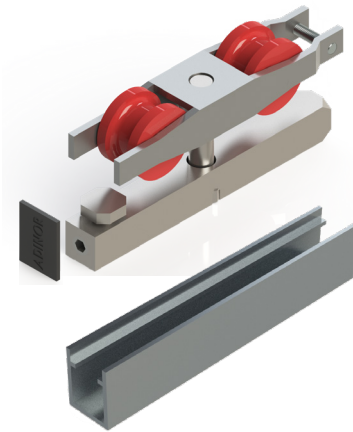

KIT HERRAJE PUERTA PIVOTANTE MADERA (A)

WOOD PIVOT DOOR FITINGS (A)

Herraje de fijación
batiente superior

REF.
PAPLM.70

Herraje de fijación
batiente inferior

CARRO PUERTA PIVOTANTE CORREDERA (B)

SINGLE PIVOT SLIDING WOOD DOOR ROLLER (B)