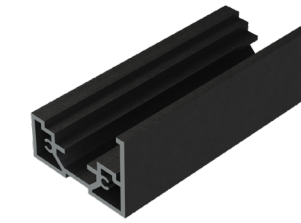

ELEMENTOS DEL KIT SET ELEMENTS

Marco
Frame
2 x 2,8m