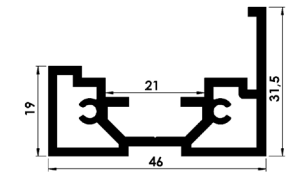

ELEMENTOS DEL KIT SET ELEMENTS

Marco
Frame
2 x 2,8m

Perfil tubular 40x20
Tube profile 40x20
1,2m

Pletina marco
Frame's plate
2 x 2,8m
1 x 1,5m

Goma puerta
Door gasket
2 x 2,8m

Cierre magnético
Magnetic closing
2 Und