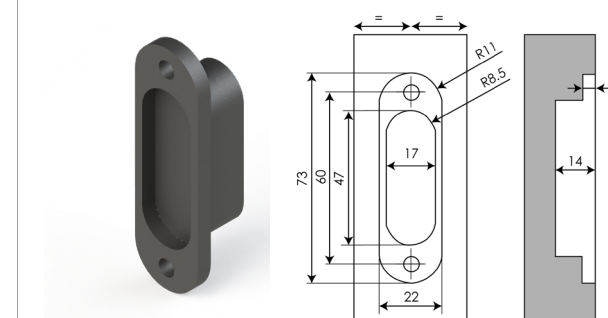

MANETA AMSTERDAM

AMSTERDAM HANDLE

ACABADOS	FINISHINGS	REF.
Blanco	White	PAPMA.L.B
Negro	Black	PAPMA.L.N
Acero Corten	Corten Steel	PAPMA.L.C

CIERRE MAGNETICO

MAGNETIC CLOSING

REF.
PA.250.L.N
PA.250.L.B

BISAGRA PIVOTANTE