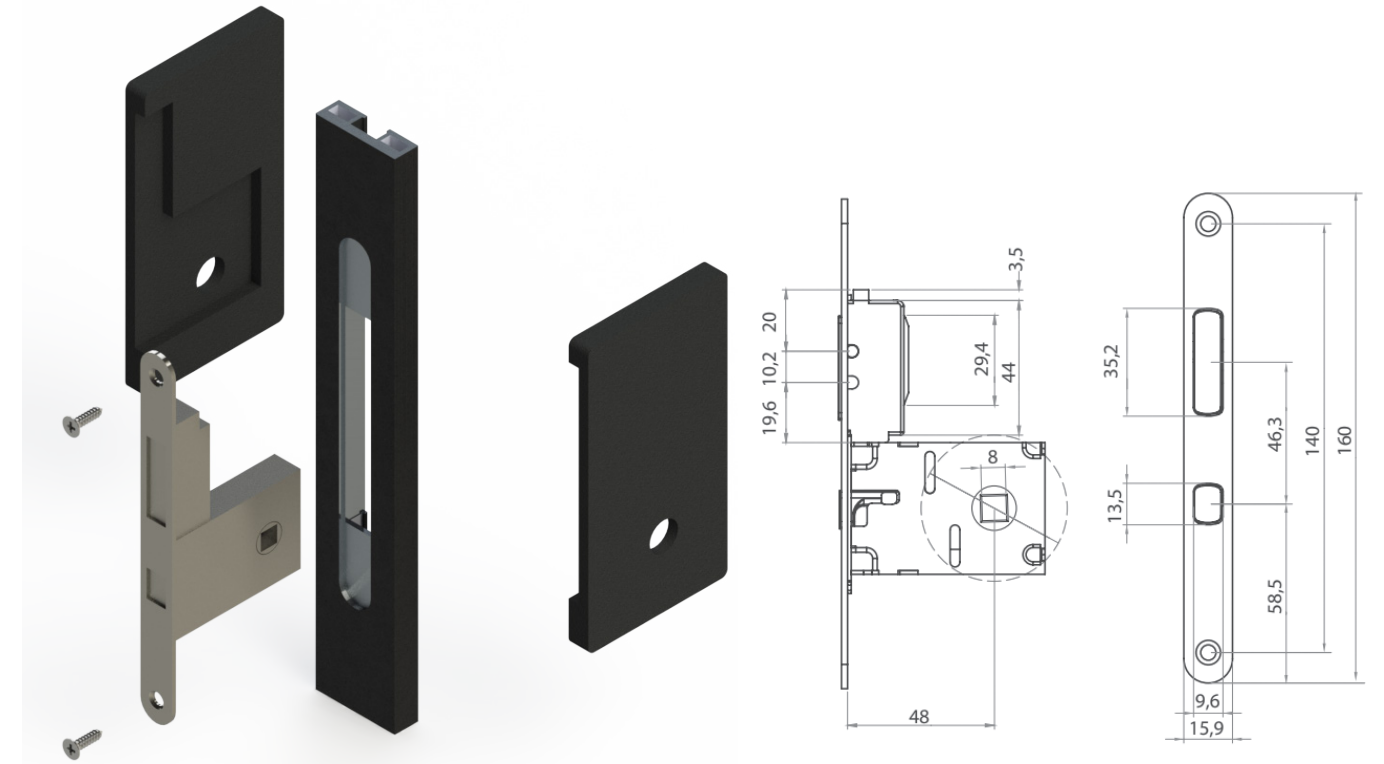

Perfil Autoadhesivo 2,8m
2,8m Self-adhesive profile

COMPLEMENTOS

COMPLEMENTS

CERRADURA PICO DE LORO CON CONDEVA

SLIDING DOOR LOCK + END COVERS

ACABADOS	FINISHINGS	DESCRIPCION / DESCRIPTION	REF.
Blanco Mate RAL9003	Mat White RAL9003	Cilindro / Cylinder	PA.CPL.L.BM03
Negro mate texturizado	Textured mat black	Cilindro / Cylinder	PA.CPL.L.NMT
Acero Corten	Corten Steel	Cilindro / Cylinder	PA.CPL.L.C
Plata Mate	Natural Anodized	Cilindro / Cylinder	PA.CPL.A.PM