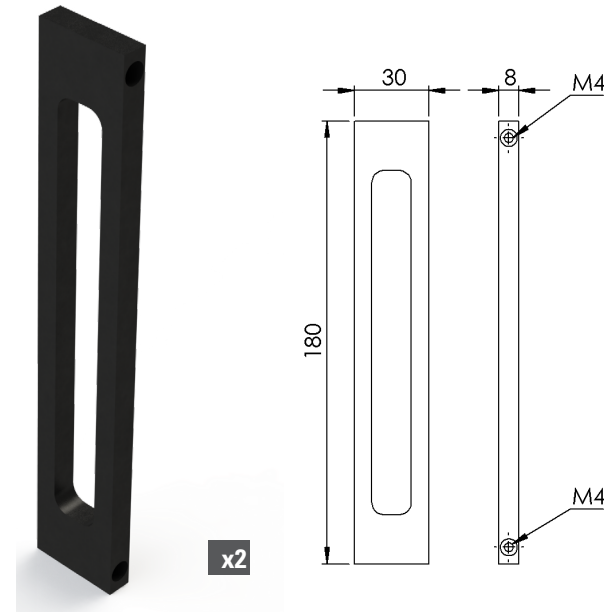

TIRADOR CAVE ROBLE AUTOADHESIVO
OAK ALUMINIUM SEF-ADHESIVE HANDLE

+ Rollo cinta doble cara
+ Double-sided tap

REF.

PA.TCA.RB

TIRADOR HOLE
HOLE ALUMINIUM HANDLE

ACABADOS	FINISHINGS	REF.
Blanco Mate RAL9003	Mat White RAL 9003	PA.TH.L.BM03
Negro mate texturizado	Textured mat black	PA.TH.L.NMT
Acero Corten	Corten Steel	PA.TH.L.C
Plata Mate	Natural Anodized	PA.TH.A.PM