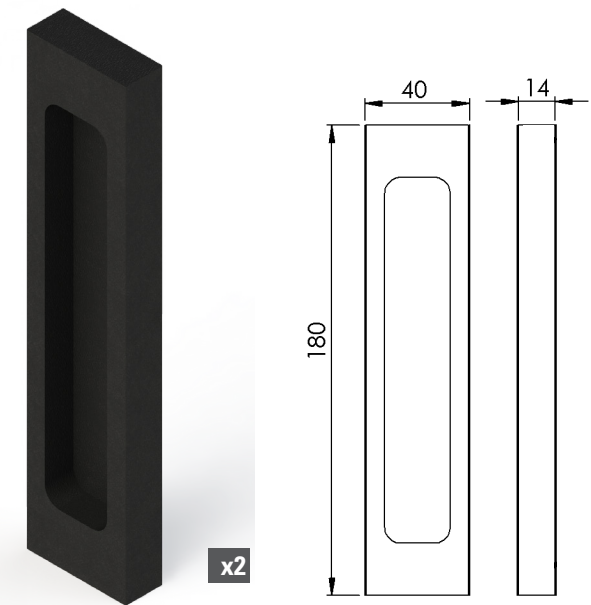

TIRADOR CAVE AUTOADHESIVO
CAVE ALUMINIUM SEF-ADHESIVE HANDLE

ACABADOS	FINISHINGS	REF.
Blanco Mate RAL9003	Mat White RAL 9003	PA.TCA.L.BM03
Negro mate texturizado	Textured mat black	PA.TCA.L.NMT
Acero Corten	Corten Steel	PA.TCA.L.C
Plata Mate	Natural Anodized	PA.TCA.A.PM