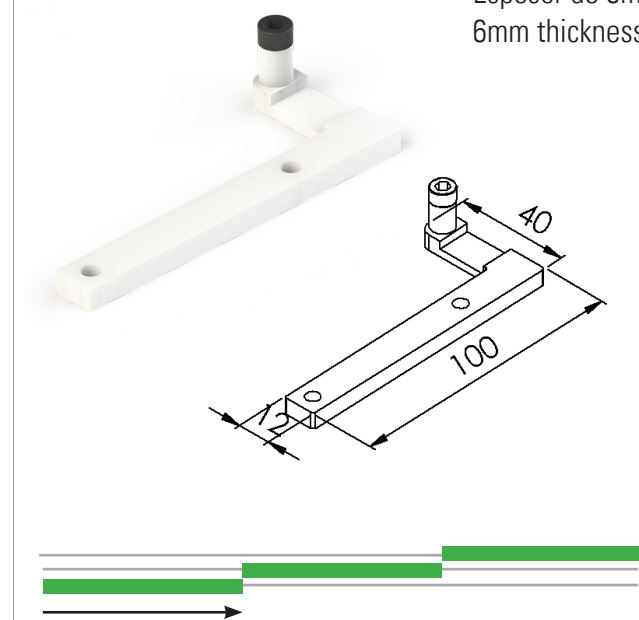

ARRASTRE DE PUERTA IZQUIERDO
LEFT PULL DOOR

Espesor de 6mm
6mm thickness

ACABADOS	FINISHINGS	REF.
Blanco Mate RAL9003	Mat White RAL 9003	PA.AI.L.BM03
Negro Mate	Mat Black	PA.AI.L.NM
Acero Corten	Corten Steel	PA.AI.L.C
Plata Mate	Natural Anodized	PA.AI.A.PM