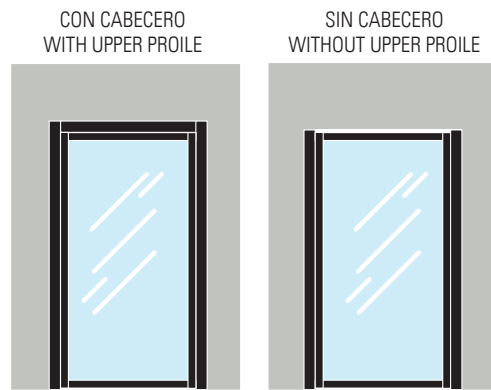

SISTEMA DE PUERTA PA PIVOTANTE

PA PIVOT DOOR SYSTEM

MARCO PARA PUERTA ABATIBLE PIVOTANTE CERRADURA LOCK PA PIVOT DOOR FRAME ADINOR

KIT DE MARCO PARA CERRADURA FRAME SET FOR LOCK PA PIVOT DOOR

OPCIONES DE INSTALACIÓN INSTALLATION OPTIONS

Sistema reversible válido para puerta mano izquierda y derecha
Reversible system allowing righ and left hand door.

ACABADOS DISPONIBLES FINISHINGS

Blanco Mate
RAL 9003
Mat White
RAL 9003

Negro mate
texturizado
Textured mat black