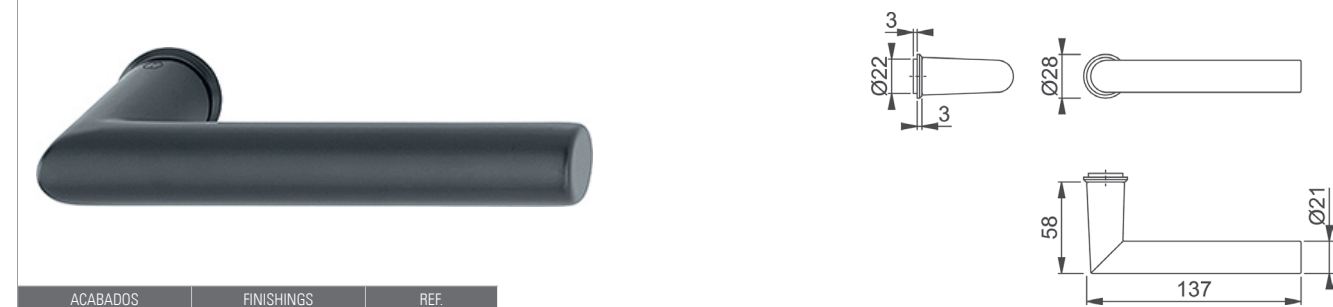

MANETA AMSTERDAM

AMSTERDAM HANDLE

ACABADOS	FINISHINGS	REF.
Blanco	White	PAPMA.L.B
Negro	Black	PAPMA.L.N
Acero Corten	Corten Steel	PAPMA.L.C