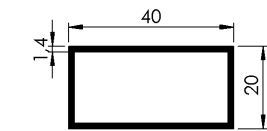

Perfil tubular 40x20
Tube profile 40x20
1,2m