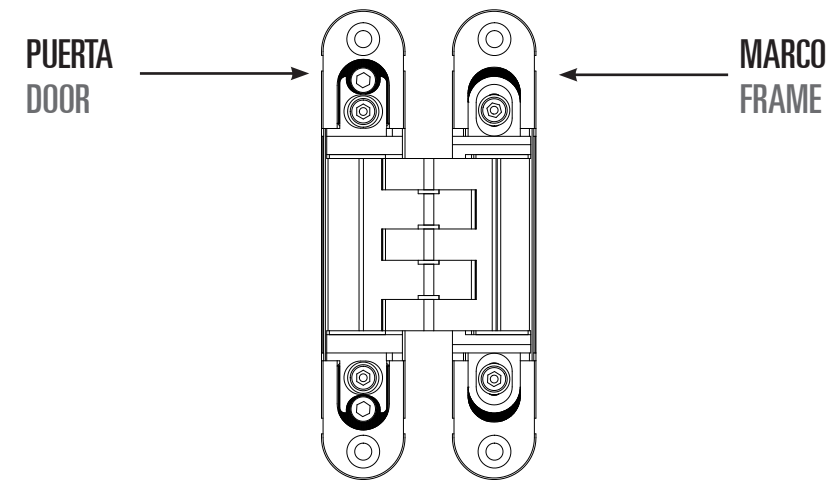

Ajuste y nivelación de Bisagra Oculta BB

Adjust and levelling the concealed Hinge