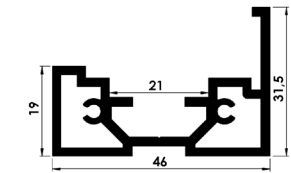

ELEMENTOS DEL KIT SET ELEMENTS

Marco
Frame
2 x 2,8m