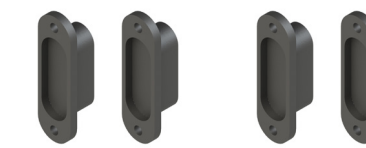

ELEMENTOS DEL KIT SET ELEMENTS

Marco
Frame
2 x 2,8m

Perfil tubular 40x20
Tube profile 40x20
2,4m

Pletina marco
Frame's plate
2 x 2,8m
1 x 2,4m

Goma puerta
Door gasket
2 x 2,8m

Cierre magnético
Magnetic closing
2 Juegos (4Und)

ALUMINIUM PIVOT PA DOOR SET WITH MAGNETIC CLOSING DOOR

OPCIONES DE INSTALACIÓN INSTALLATION OPTIONS

Sistema reversible válido para mano izquierda y derecha
Reversible system allowing right and left hand.