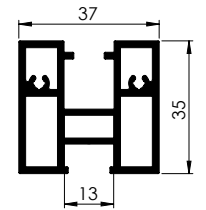

Perfil horizontal
Horizontal profile
2 x 1,2m