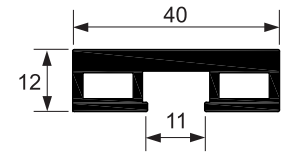

ELEMENTOS DEL KIT SET ELEMENTS

Perfil vertical
Vertical profile
2 x 2,7m