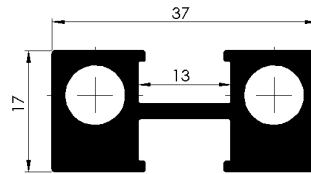

ELEMENTOS DEL KIT

SET ELEMENTS

Perfil H
H profile
3m

Perfil reductor para vidrio 6mm
6mm transparent gasket
2 x 3m

Elementos de unión
Joint elements

Brocas
Drills

Plantilla
Template

EMBELLEDOR AUTOADHESIVO HORIZONTAL - VERTICAL