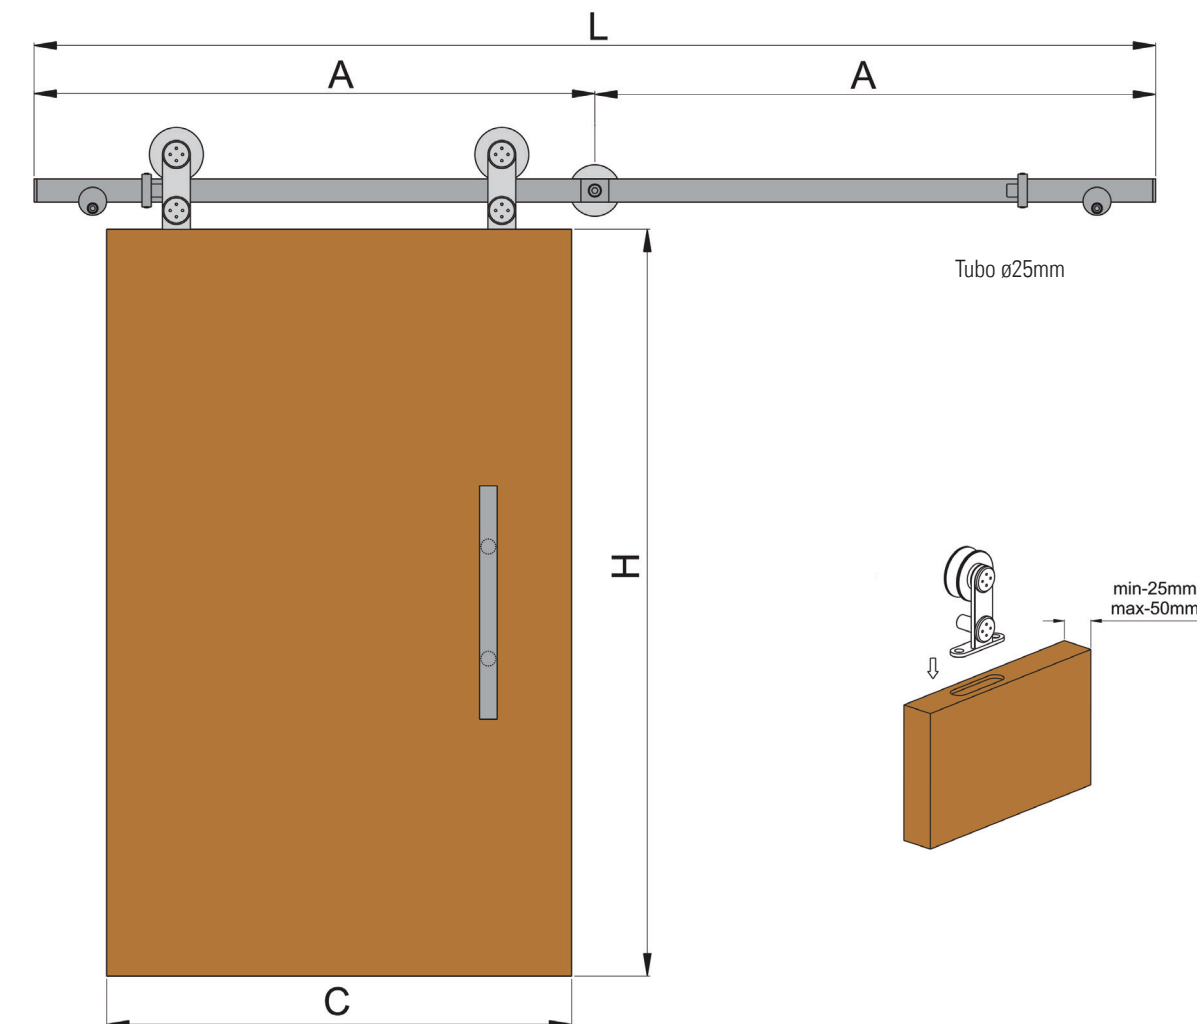

REF.
SK.INOX.CONECT

INSTRUCCIONES DE MONTAJE ASSEMBLY INSTRUCTIONS

Kit puerta inox madera 80kg. Tubo Ø 25mm
80kg heavy duty inox wood set. 25mm Ø tube

PUERTAS PLEGABLES
DE MADERA
WOODEN FOLDING
DOORS

PUERTA PLEGABLE PIVOTANTE DE MADERA