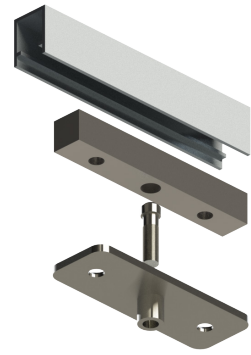

KIT HERRAJE PUERTA PIVOTANTE MADERA (A)

WOOD PIVOT DOOR FITINGS (A)

Herraje de fijación
batiente superior

REF.
PAPLM.70

Herraje de fijación
batiente inferior

CARRO PUERTA PIVOTANTE CORREDERA (B)

SINGLE PIVOT SLIDING WOOD DOOR ROLLER (B)