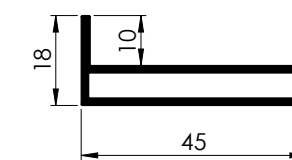

CERRADERO (para cerradura pico loro)

STRIKE PLATE (for sliding door lock)

Longitud 3m
3m Length

ACABADOS	FINISHINGS	REF.
LACADOS	COATED	REF.
Blanco Mate RAL9003	Mat White RAL 9003	PA.CER.L.BM03
Negro mate texturizado	Textured mat black	PA.CER.L.NMT
Acero Corten	Corten Steel	PA.CER.L.C
ANODIZADOS	ANODIZED	REF.
Plata Mate	Natural Anodized	PA.CER.A.PM