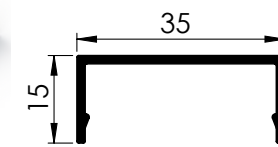

PERFIL EMBELLECEDOR FRONTAL

FRONT ALUMINIUM TRIM