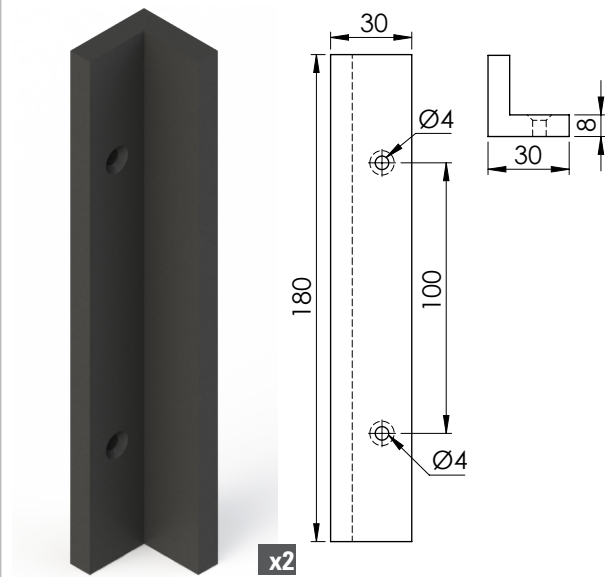

TIRADOR L 30X180

L 30X180 ALUMINIUM HANDLE

ACABADOS FINISHINGS

LACADOS	COATED	REF.
Blanco Mate RAL9003	Mat White RAL 9003	PA.TL.L.BM03
Negro mate texturizado	Textured mat black	PA.TL.L.NMT
Acero Corten	Corten Steel	PA.TL.L.C
Negro mate texturizado	Textured mat black	PA.TL.L.NMT
Roble Natural	Natural Vener	PA.TL.C.RB