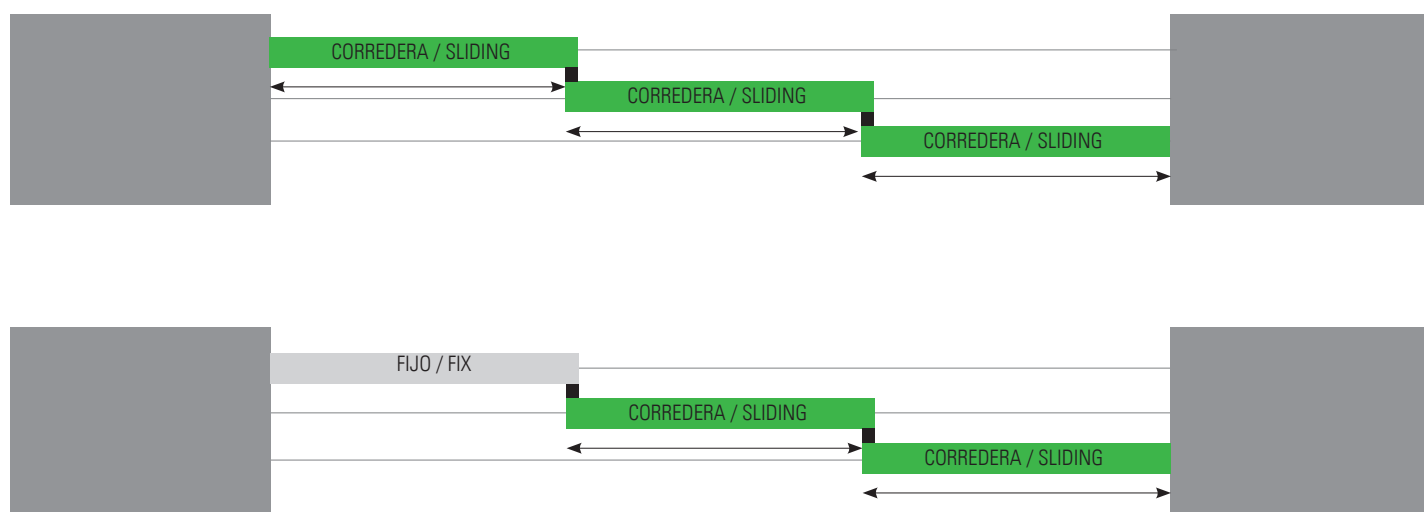

OPCIONES DE INSTALACIÓN 3 PUERTAS 3 DOORS INSTALLATION OPTIONS