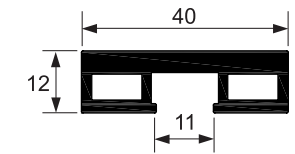

ELEMENTOS DEL KIT SET ELEMENTS

Perfil vertical mecanizado
Machining vertical profile
1 x 2,7m