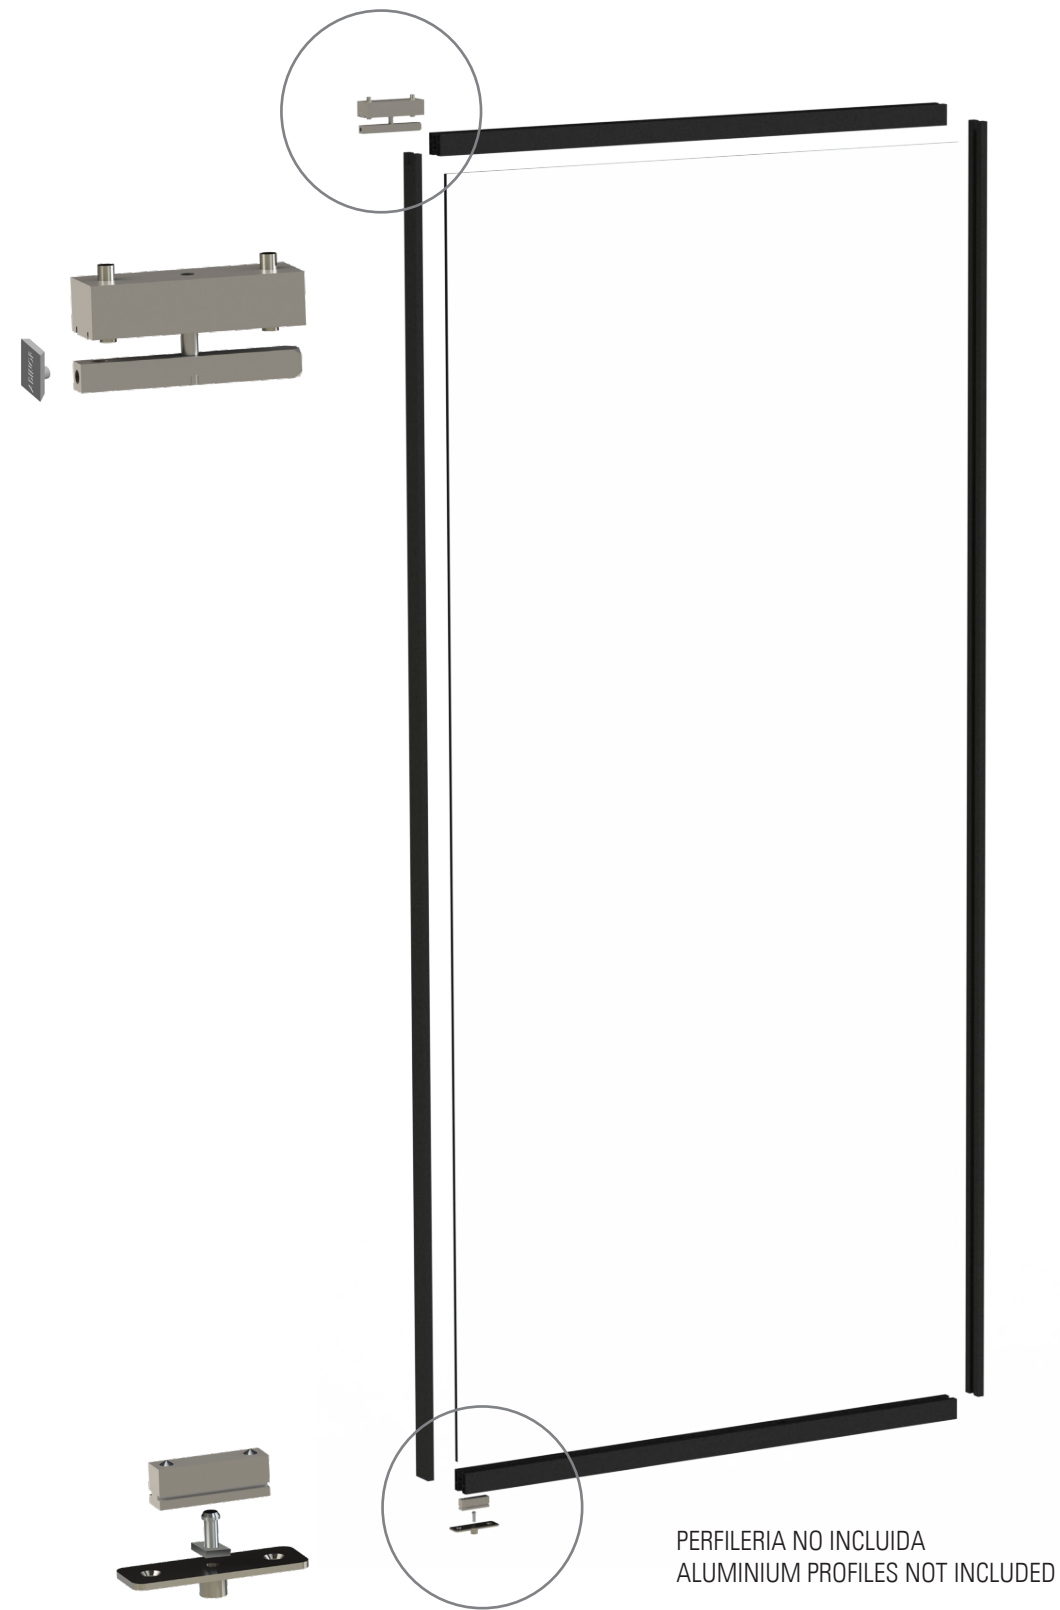

Perfil vertical mecanizado
Machining vertical profile
1 x 2,7m

Perfil vertical tirador
Vertical profile
1 x 2,7m

Perfil horizontal
Horizontal profile
2 x 1m

Perfil reductor para vidrio 6mm
6mm transparent gasket
2 x 2,7m
2 x 1m

Tornillos
Screws
x 8

Plantilla
Template
x 1

Broca, punta y avellanador
Drills

KIT DE HERRAJE PARA PUERTA PLEGABLE PIVOTANTE (HOJA PIVOTANTE EXTRA)

HARDWARE SET PIVOT DOOR (BIFOLD SYSTEM)

PERFILERIA NO INCLUIDA
ALUMINIUM PROFILES NOT INCLUDED