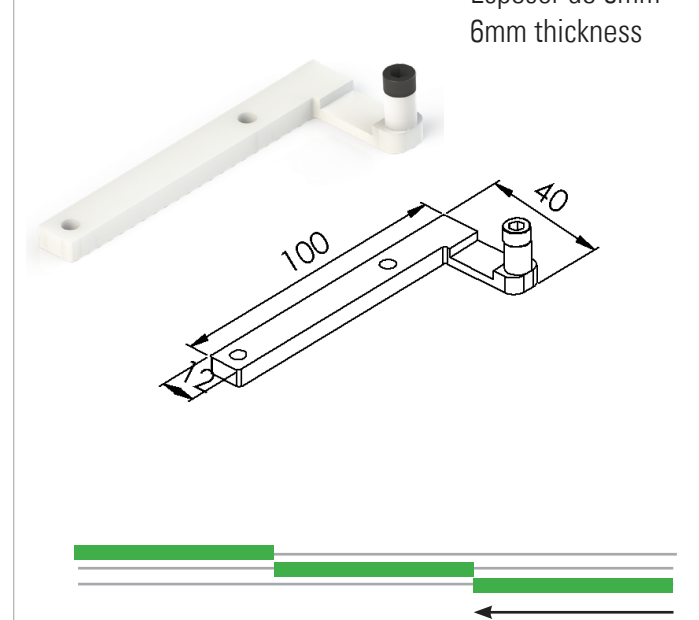

ARRASTRE DE PUERTA DERECHO
RIGHT PULL DOOR

Espesor de 6mm
6mm thickness

ACABADOS	FINISHINGS	REF.
Blanco Mate RAL9003	Mat White RAL 9003	PA.AD.L.BM03
Negro Mate	Mat Black	PA.AD.L.NM
Acero Corten	Corten Steel	PA.AD.L.C
Plata Mate	Natural Anodized	PA.AD.A.PM