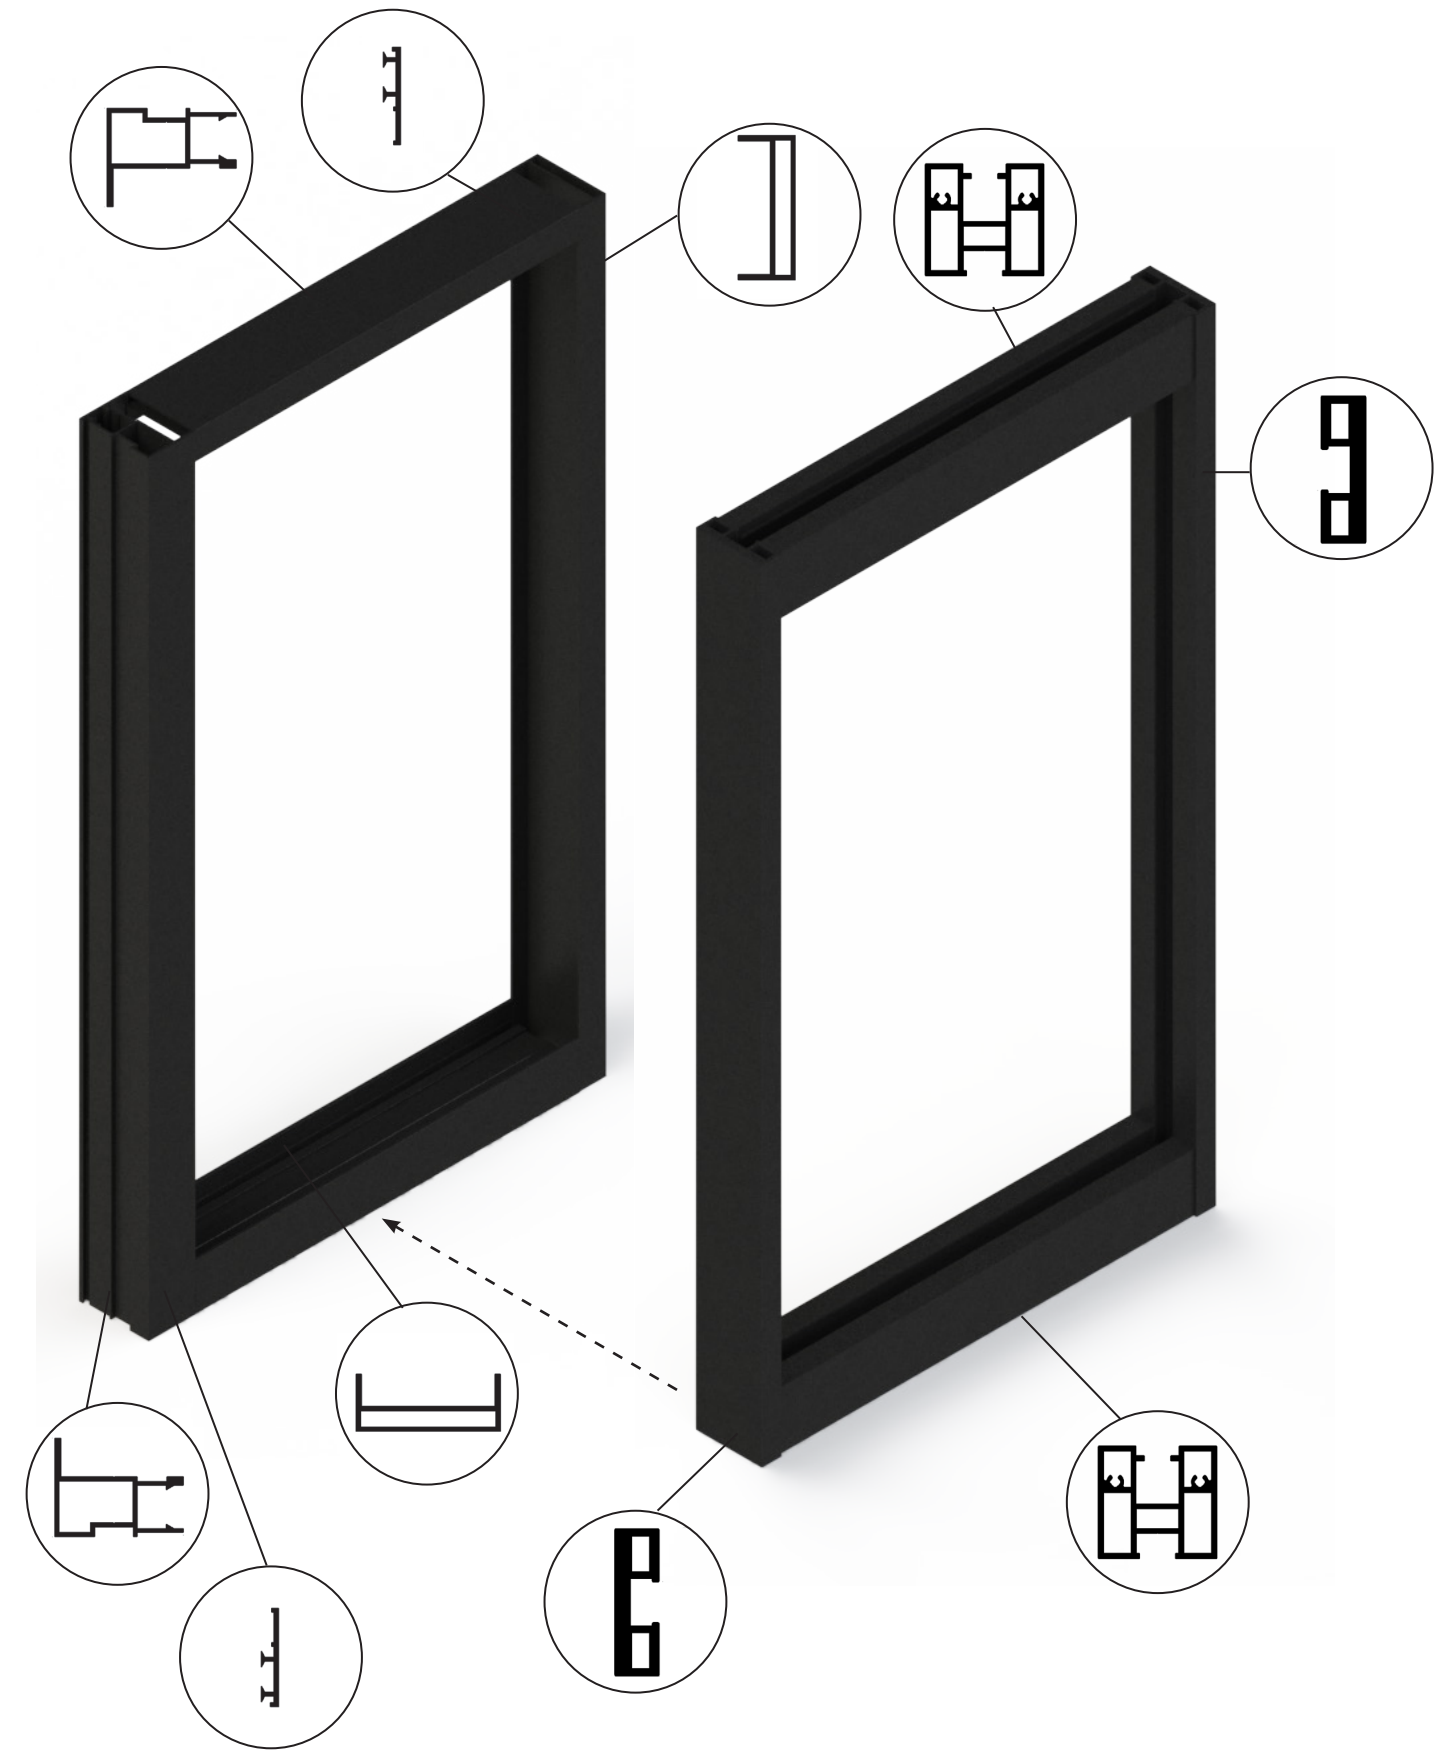

KIT FIJO PA 3 LADOS

FIX PA SYSTEM 3 SIDES

ACABADOS DISPONIBLES

FINISHINGS

Blanco Mate
RAL 9003
Mat White
RAL 9003

Negro mate
texturizado
Textured mat black

Acero Corten
Corten Steel

Chapa roble
Oak

ACABADOS FINISHINGS

LACADOS	COATED	REF.
Blanco Mate RAL9003	Mat White RAL 9003	PAFF3.L.BM03
Negro mate texturizado	Textured mat black	PAFF3.L.NMT
Acero Corten	Corten Steel	PAFF3.L.C
MADERA	NATURAL WOOD	REF.
Roble Natural	Natural Oak	PAFF3.C.RB

Fijo mayor que la mitad del ancho de luz total
Fix sistem longer than half of wall width opening

ELEMENTOS DEL KIT

SET ELEMENTS

Perfil base
Base profile
1 x 3m
1 x 1,5m

Perfil clip
Clip profile
1 x 3m
1 x 1,5m

Perfil U
U profile
1 x 1,5m
1 x 3m

Clips
Clips
x 12