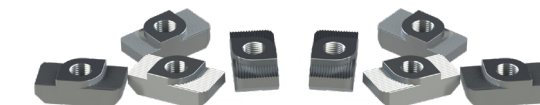

Rollo cinta doble cara
Double-sided tap
1 Und