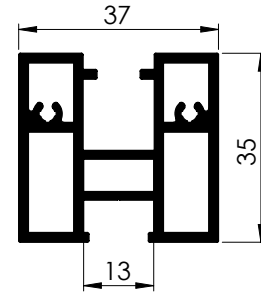

ELEMENTOS DEL KIT SET ELEMENTS

Perfil vertical mecanizado
Machining vertical profile
2 x 2,7m

Perfil horizontal
Horizontal profile
2 x 1,5m

Perfil reductor para vidrio 6mm
6mm transparent gasket
2 x 2,7m
2 x 1,5m