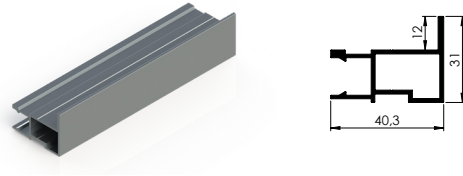

ELEMENTOS DEL KIT

SET ELEMENTS

Perfil base
Base profile
2 x 3m
1 x 1,5m

Perfil clip
Clip profile
2 x 3m
1 x 1,5m

Perfil U
U profile
1 x 1,5m

Clips
Clips
x 20

KIT FIJO PA 3 LADOS

FIX PA SYSTEM 3 SIDES