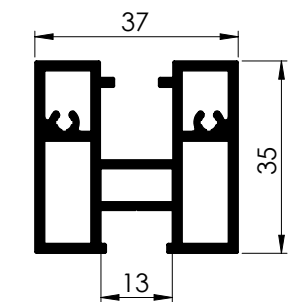

Perfil vertical
Vertical profile
1 x 2,7m

Perfil horizontal
Horizontal profile
2 x 1m

Perfil reductor para vidrio 6mm
6mm transparent gasket
2 x 2,7m
2 x 1m

Tornillos
Screws
x 8

Plantilla
Template
x 1

Broca, punta y avellanador
Drills