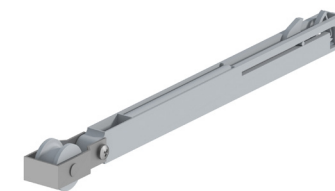

KIT AMORTIGUADOR DESMONTABLE SKY 40kg

SKY SOFT-CLOSING SYSTEM FOR REMOVABLE PLUS TRACK
UP TO 40kg

REF.
SKGD.AMORT.40

Solo válido para guías desmontables
Only valid for removable plastboard
plus tracks