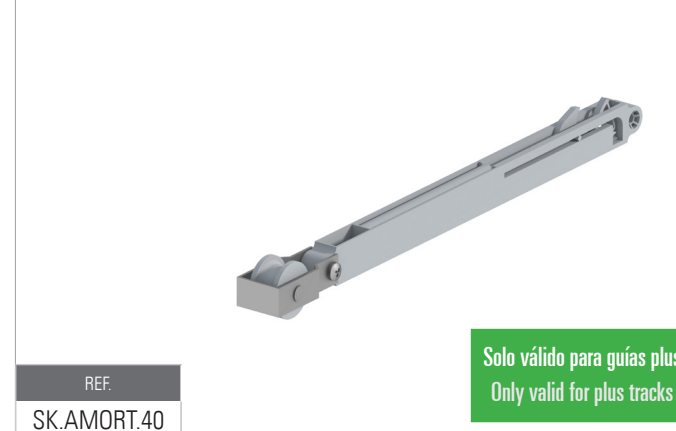

RETRAC SKY MADERA 60kg

60kg WOOD SKY RETRAC ROLLER

REF.
SK.CR.60

RETRAC SKY MADERA 120kg

120kg WOOD SKY RETRAC ROLLER

REF.
SK.CR.120

KIT AMORTIGUADOR SKY 40kg

SKY SOFT-CLOSING SYSTEM UP TO 40kg