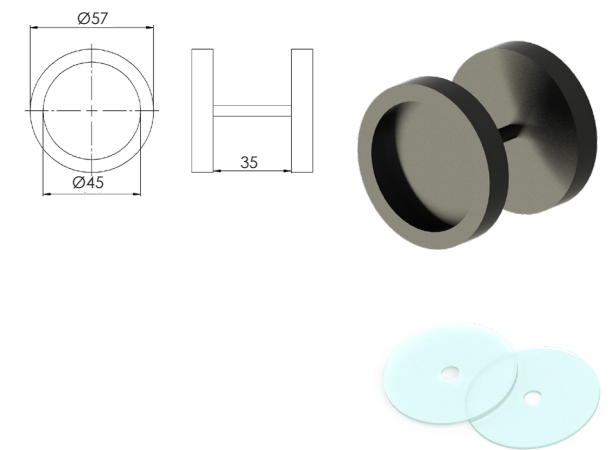

SKY RÚSTICO

SKY RUSTICO MADERA

RUSTIC SKY

max
120Kg

REF.
SK.RUST.MD

JUEGO TIRADOR DAMA

DAMA HANDLE SET

REF.
SK.DAMA