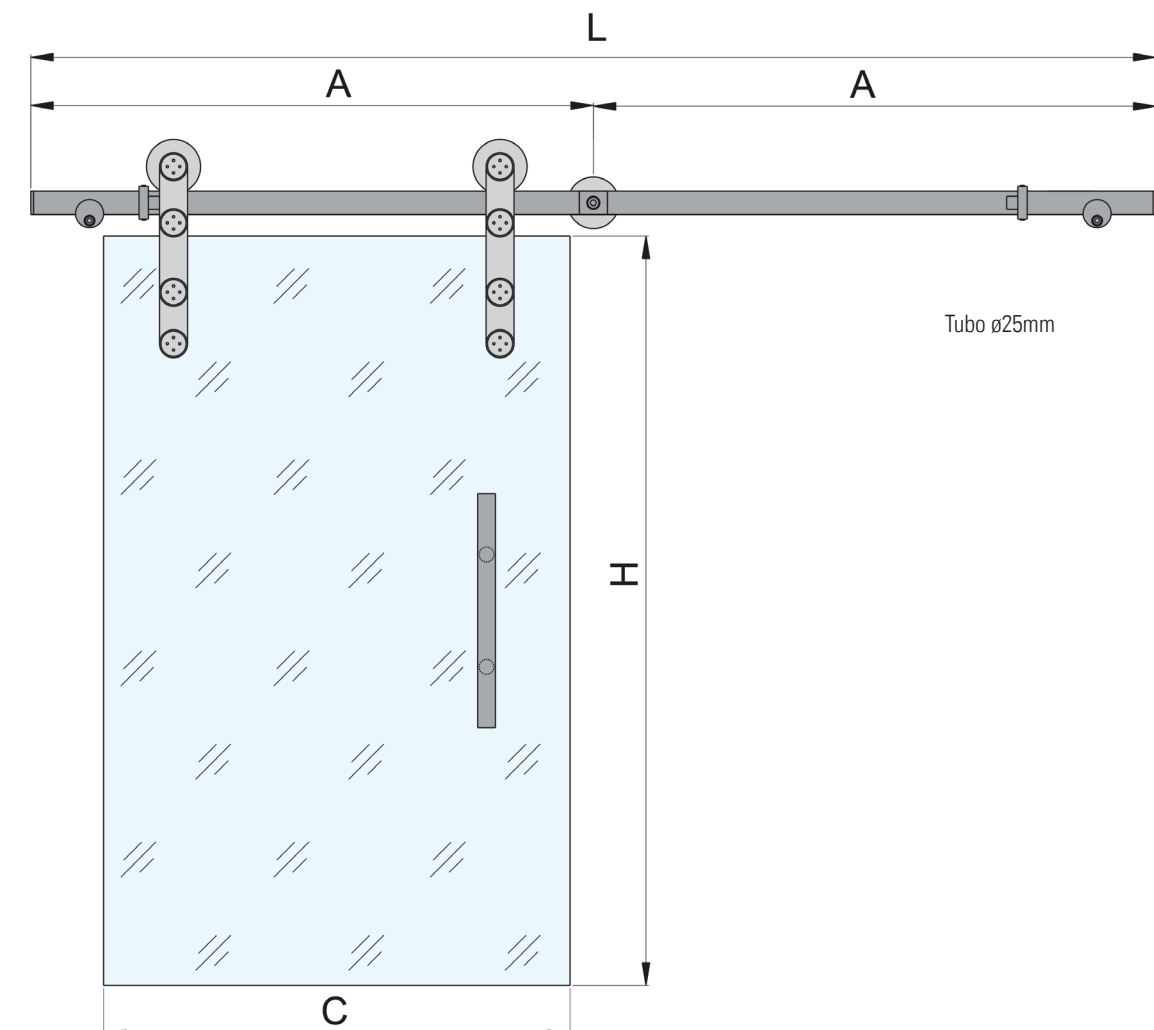

KIT EXTENSIÓN INOX

SKY INOX EXTENSION

REF.
SK.INOX.CONNECT

INSTRUCCIONES DE MONTAJE

ASSEMBLY INSTRUCTIONS

Kit puerta inox vidrio 100kg. Tubo Ø 25mm, para vidrio de 10mm de grosor.
100kg heavy duty inox glass set. 25mm Ø tube, for 10 mm glass thickness.