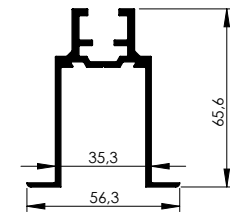

PORTACARRIL SIMPLE GUÍA PLADUR PLUS DESMONTABLE SINGLE RECESSED FRAME FOR REMOVABLE PLASTERBOARD PLUS TRACK

ACABADOS	FINISHINGS	2 m.	3 m.	4 m.	6 m.
LACADOS	COATED	REF.	REF.	REF.	REF.
Blanco Mate RAL 9003	Mat White RAL 9003	SK118.L.BM.2	SK118.L.BM.3	SK118.L.BM.4	SK118.L.BM.6
Negro Mate	Mat Black	SK118.L.NM.2	SK118.L.NM.3	SK118.L.NM.4	SK118.L.NM.6
Repintable	Pre-paint	SK118.L.T.2	SK118.L.T.3	SK118.L.T.4	SK118.L.T.6