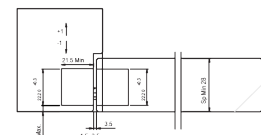

Seccion puerta enrasada