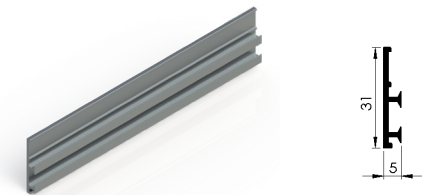

ELEMENTOS DEL KIT

SET ELEMENTS

Perfil base
Base profile
2 x 3m
1 x 1,5m

Perfil clip
Clip profile
2 x 3m
1 x 1,5m

Perfil U
U profile
1 x 1,5m

Clips
Clips
x 20

KIT FIJO PA 3 LADOS

FIX PA SYSTEM 3 SIDES