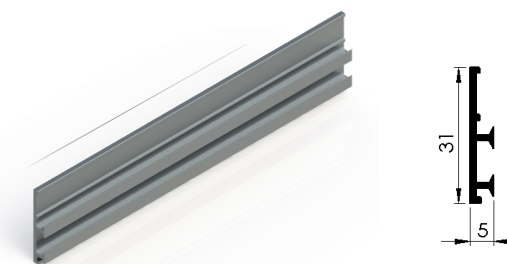

Perfil Autoadhesivo 2,8m
2,8m Self-adhesive profile

SISTEMA DE FIJOS PA FIX SYSTEM PA

SISTEMA DE FIJOS PA

FIX SYSTEM PA

PERFIL U FIJO PA
U PROFILE PA FIX PA SYSTEM

PERFIL CLIP FIJO PA
CLIP PROFILE FIX PA SYSTEM