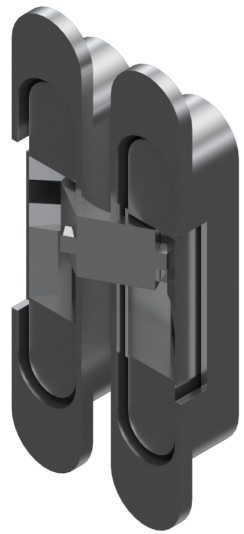

Bisagra Oculta BB

Concealed Hinge