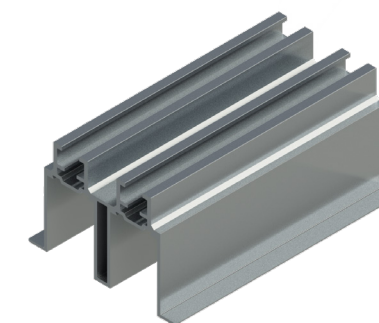

PORTACARRIL DOBLE PLADUR PLUS DESMONTABLE

DOUBLE RECESSED FRAME FOR REMOVABLE PLASTBOARD PLUS TRACK

ACABADOS	FINISHINGS	2 m.	3 m.	4 m.	6 m.
LACADOS	COATED	REF.	REF.	REF.	REF.
Blanco Mate RAL 9003	Mat White RAL 9003	SK119.L.BM.2	SK119.L.BM.3	SK119.L.BM.4	SK119.L.BM.6
Negro Mate	Mat black	SK119.L.NM.2	SK119.L.NM.3	SK119.L.NM.4	SK119.L.NM.6
Repintable	Pre-paint	SK119.L.T.2	SK119.L.T.3	SK119.L.T.4	SK119.L.T.6