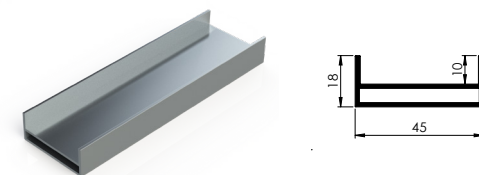

Perfil U
U profile
1 x 1,5m
1 x 3m

Clips
Clips
x 12