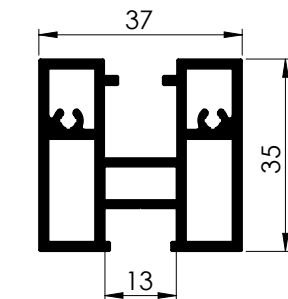

KIT FIJO PA LONGITUD 0,5 Metros

ALUMINIUM PA FIX SET 0,5M LONG

ACABADOS DISPONIBLES

FINISHINGS

ACABADOS FINISHINGS

LACADOS	COATED	REF.
Blanco Mate RAL9003	Mat White RAL 9003	PAF.I.L.BM03
Negro mate texturizado	Textured mat black	PAF.I.L.NMT
Acero Corten	Corten Steel	PAF.I.L.C
MADERA	NATURAL WOOD	REF.
Roble Natural	Natural Wood	PAF.I.C.RB

ELEMENTOS DEL KIT

SET ELEMENTS

Perfil vertical
Vertical profile
2 x 2,7m

Perfil horizontal
Horizontal profile
2 x 0,5m

Tornillos
Screws
x 8

Plantilla
Template
x 1

Broca, punta y
avellanador
Drills