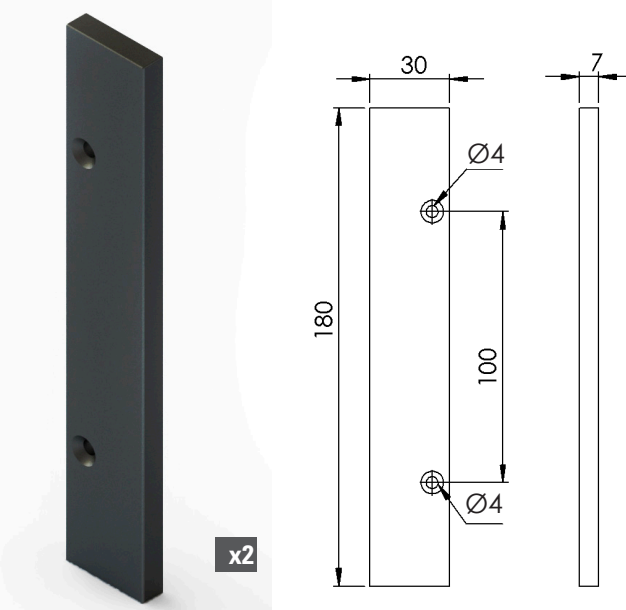

TIRADOR 30x180 mm
30x180 mm ALUMINIUM HANDLE

ACABADOS	FINISHINGS	REF.
Blanco Mate RAL9003	Mat White RAL 9003	PA.TR.L.BM03
Negro mate texturizado	Textured mat black	PA.TR.L.NMT
Acero Corten	Corten Steel	PA.TR.L.C
Plata Mate	Natural Anodized	PA.TR.A.PM