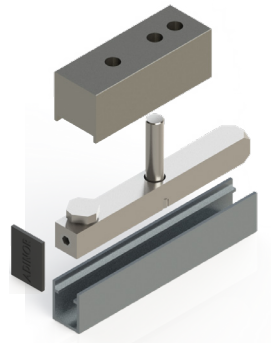

KIT HERRAJE PUERTA PIVOTANTE MADERA (A)

WOOD PIVOT DOOR FITINGS (A)

Herraje de fijación
batiente superior

REF.
PAPLM.70

Herraje de fijación
batiente inferior

CARRO PUERTA PIVOTANTE CORREDERA (B)

SINGLE PIVOT SLIDING WOOD DOOR ROLLER (B)