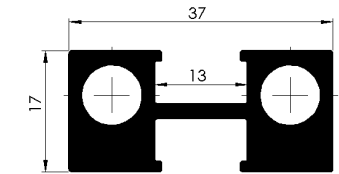

ELEMENTOS DEL KIT SET ELEMENTS

Perfil H
H profile
1,5m

Perfil reductor para vidrio 6mm
6mm transparent gasket
2 x 1,5m

Elementos de unión
Joint elements
x4

Brocas
Drills

Plantilla
Template

KIT DIVISOR VERTICAL