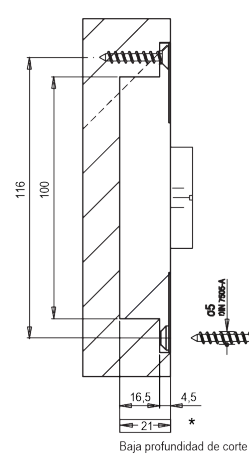

Bisagra Oculta BB

Concealed Hinge