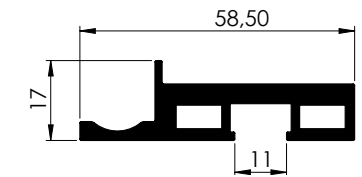

Perfil vertical tirador
Vertical profile
1 x 2,7m