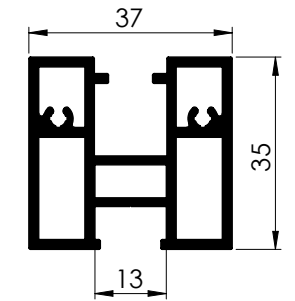

KIT FIJO PA LONGITUD 1 Metro

ALUMINIUM PA FIX SET 1M LONG

ACABADOS DISPONIBLES FINISHINGS

ACABADOS FINISHINGS

LACADOS	COATED	REF.
Blanco Mate RAL9003	Mat White RAL 9003	PAF.I1.L.BM03
Negro mate texturizado	Textured mat black	PAF.I1.L.NMT
Acero Corten	Corten Steel	PAF.I1.L.C
MADERA	NATURAL WOOD	REF.
Roble Natural	Natural Oak	PAF.I1.C.RB

ELEMENTOS DEL KIT SET ELEMENTS

Perfil vertical
Vertical profile
2 x 2,7m

Perfil horizontal
Horizontal profile
2 x 1m

Tornillos
Screws
x 8

Plantilla
Template
x 1

Broca, punta y
avellanador
Drills