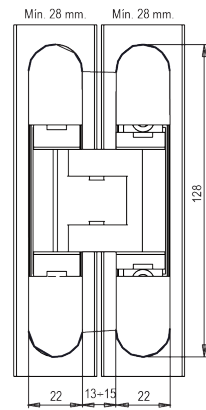

Bisagra Oculta BB

Concealed Hinge