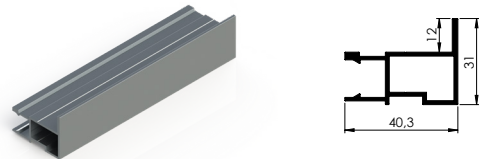

Fijo mayor que la mitad del ancho de luz total
Fix sistem longer than half of wall width opening

ELEMENTOS DEL KIT

SET ELEMENTS

Perfil base
Base profile
1 x 3m
1 x 1,5m

Perfil clip
Clip profile
1 x 3m
1 x 1,5m