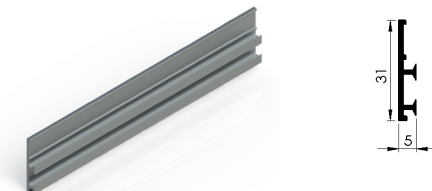

Fijo mayor que la mitad del ancho de luz total
Fix sistem longer than half of wall width opening

ELEMENTOS DEL KIT

SET ELEMENTS

Perfil base
Base profile
1 x 3m
1 x 1,5m

Perfil clip
Clip profile
1 x 3m
1 x 1,5m