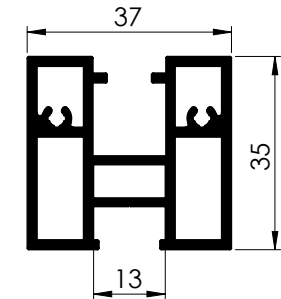

Perfil horizontal
Horizontal profile
2 x 1m