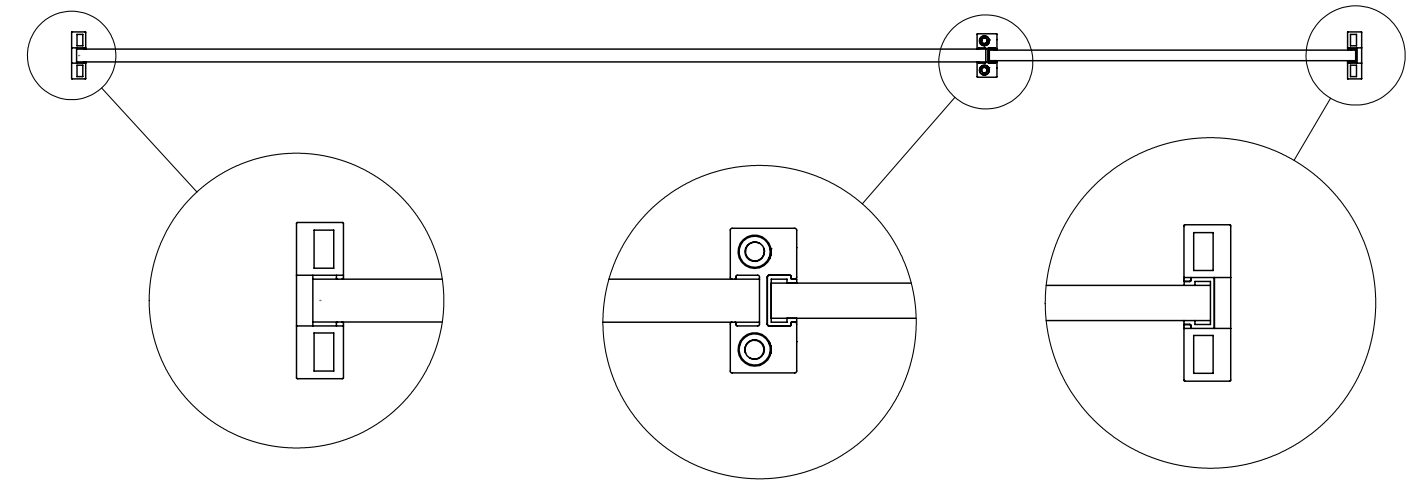

ELEMENTOS DEL KIT

SET ELEMENTS

Perfil H
H profile
3m

Perfil reductor para vidrio 6mm
6mm transparent gasket
2 x 3m

Elementos de unión
Joint elements

Brocas
Drills

Plantilla
Template

EMBELLEDOR AUTOADHESIVO HORIZONTAL - VERTICAL