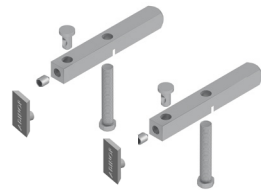

Retrac aluminio
Aluminium retrac
x 2

Plantilla
Template
x 1

Brocas
Drills

UTILIZAR LOS CARROS PARA MADERA DE ADINOR
PUERTA DE ALUMINIO COMPATIBLE CON CUALQUIER
CARRO DEL MERCADO

USE ADINOR'S WOOD ROLLERS
ALUMINIUM FRAME DOOR ALSO VALID WITH
ANY ROLLER SYSTEM ON THE MARKET