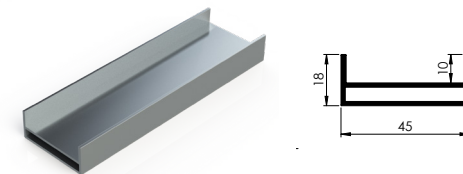

ELEMENTOS DEL KIT

SET ELEMENTS

Perfil base
Base profile
2 x 3m
1 x 1,5m

Perfil clip
Clip profile
2 x 3m
1 x 1,5m

Perfil U
U profile
1 x 1,5m

Clips
Clips
x 20

KIT FIJO PA 3 LADOS

FIX PA SYSTEM 3 SIDES