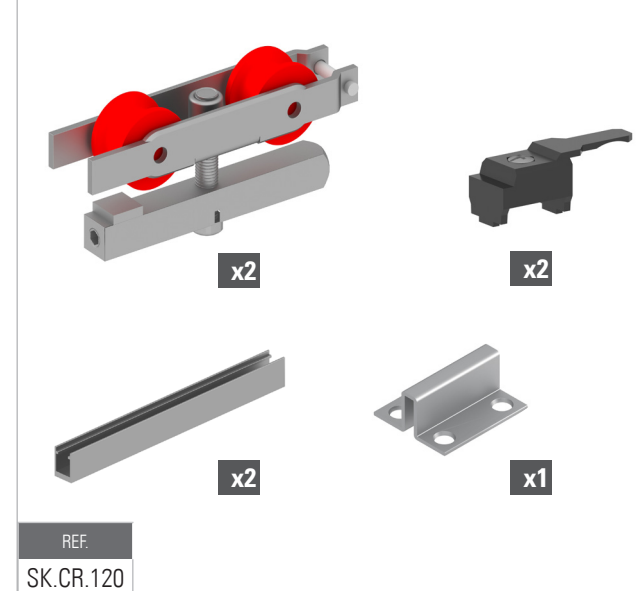

RETRAC SKY MADERA 60kg

60kg WOOD SKY RETRAC ROLLER

REF.
SK.CR.60

RETRAC SKY MADERA 120kg

120kg WOOD SKY RETRAC ROLLER

REF.
SK.CR.120

KIT AMORTIGUADOR SKY 40kg

SKY SOFT-CLOSING SYSTEM UP TO 40kg