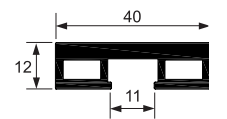

ELEMENTOS DEL KIT SET ELEMENTS

Perfil vertical
Vertical profile
2 x 2,7m