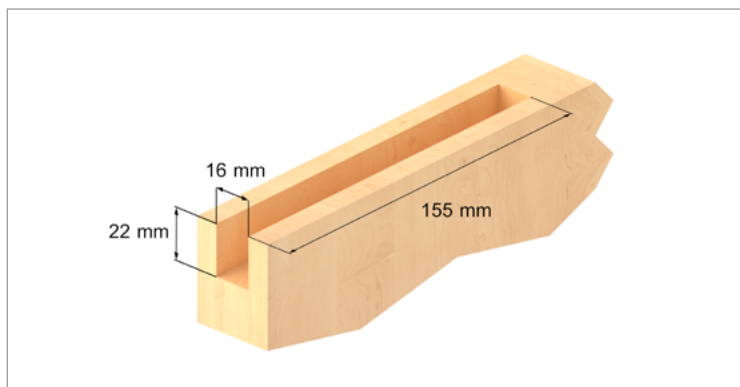

INSTRUCCIONES DE MONTAJE

ADINOR S.L.

SKY RETRAC PUERTA MADERA

1. MECANIZADO SUPERIOR PUERTA

2. MECANIZADO INFERIOR PUERTA / COLOCACIÓN GUIADOR

3. FIJACIÓN PERFIL A PUERTA

VISTA DEL MONTAJE

4. COLOCACIÓN CARROS Y FRENOS EN LA GUÍA