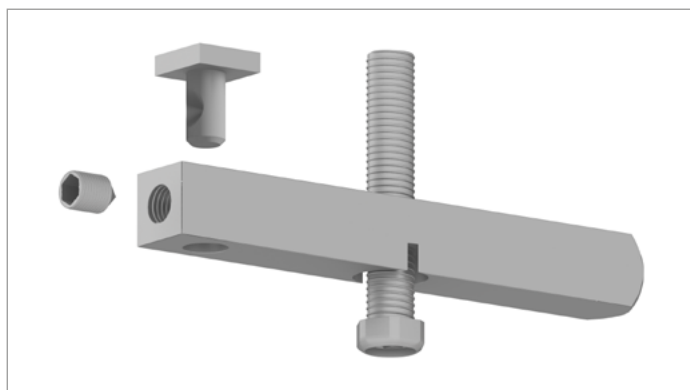

5. ENSAMBLAJE RETRAC