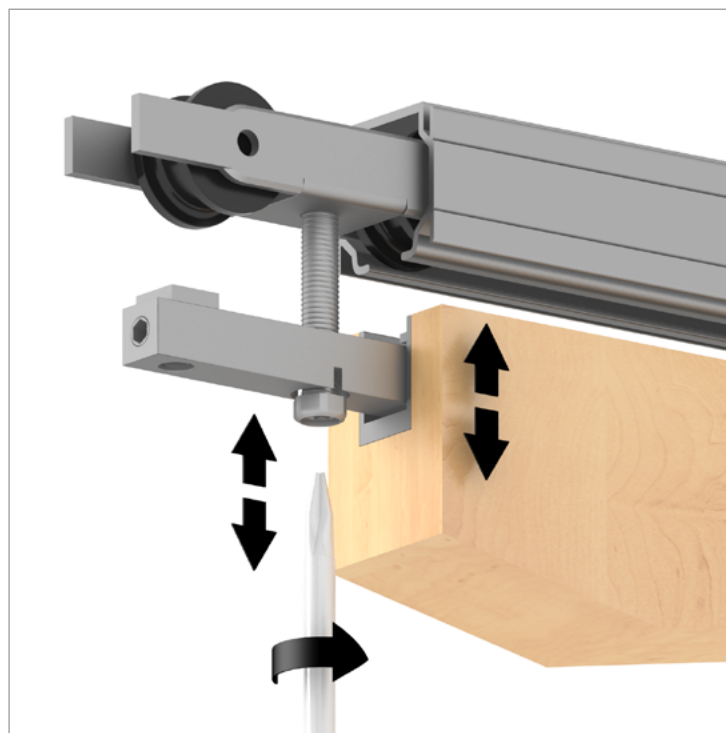

INSTRUCCIONES DE MONTAJE

ADINOR S.L.

SKY RETRAC PUERTA MADERA

1. MECANIZADO SUPERIOR PUERTA

2. MECANIZADO INFERIOR PUERTA / COLOCACIÓN GUIADOR

3. FIJACIÓN PERFIL A PUERTA

VISTA DEL MONTAJE

4. COLOCACIÓN CARROS Y FRENOS EN LA GUÍA

5. ENSAMBLAJE RETRAC

6. REGULACIÓN RETRAC-PUERTA

7. FIJACIÓN RETRAC-PUERTA DESPUÉS DE REGULACIÓN