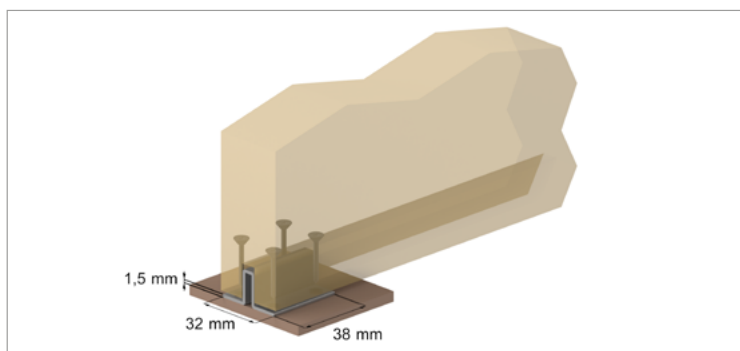

INSTRUCCIONES DE MONTAJE

ADINOR S.L.

SKY RETRAC PUERTA MADERA

1. MECANIZADO SUPERIOR PUERTA

2. MECANIZADO INFERIOR PUERTA / COLOCACIÓN GUIADOR

3. FIJACIÓN PERFIL A PUERTA

VISTA DEL MONTAJE

4. COLOCACIÓN CARROS Y FRENOS EN LA GUÍA