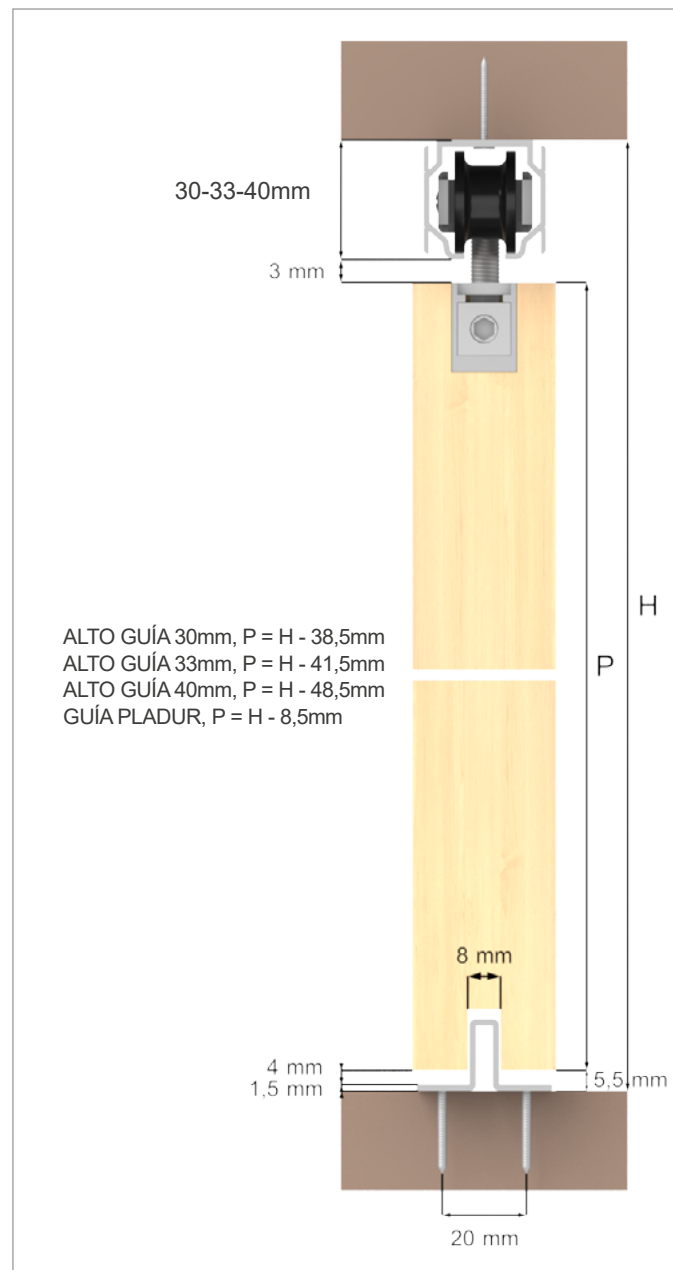

INSTRUCCIONES DE MONTAJE

ADINOR S.L.

SKY RETRAC PUERTA MADERA

1. MECANIZADO SUPERIOR PUERTA

2. MECANIZADO INFERIOR PUERTA / COLOCACIÓN GUIADOR

3. FIJACIÓN PERFIL A PUERTA

VISTA DEL MONTAJE

4. COLOCACIÓN CARROS Y FRENOS EN LA GUÍA

5. ENSAMBLAJE RETRAC

6. REGULACIÓN RETRAC-PUERTA

7. FIJACIÓN RETRAC-PUERTA DESPUÉS DE REGULACIÓN