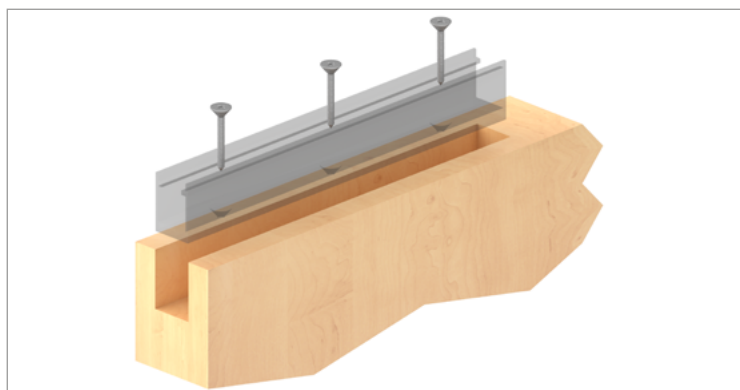

INSTRUCCIONES DE MONTAJE

ADINOR S.L.

SKY RETRAC PUERTA MADERA

1. MECANIZADO SUPERIOR PUERTA

2. MECANIZADO INFERIOR PUERTA / COLOCACIÓN GUIADOR

3. FIJACIÓN PERFIL A PUERTA

VISTA DEL MONTAJE

4. COLOCACIÓN CARROS Y FRENOS EN LA GUÍA

5. ENSAMBLAJE RETRAC

6. REGULACIÓN RETRAC-PUERTA

7. FIJACIÓN RETRAC-PUERTA DESPUÉS DE REGULACIÓN