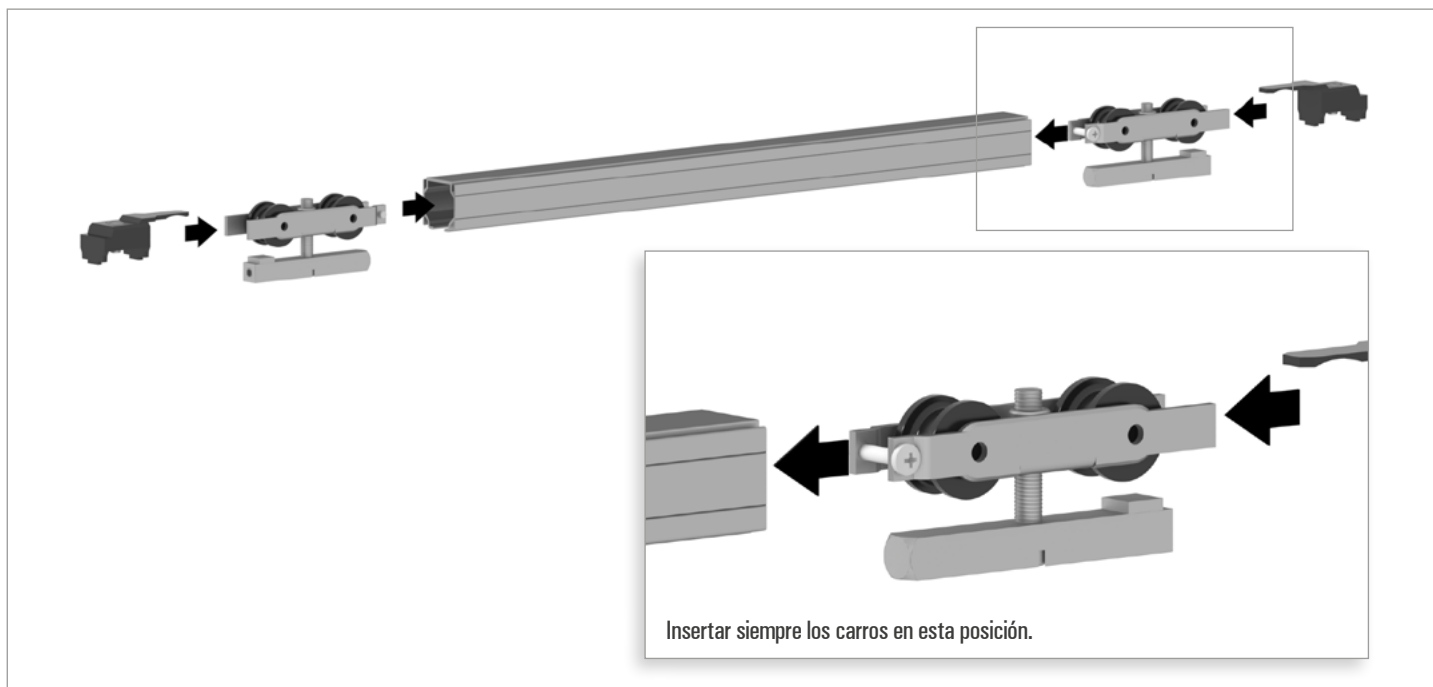

INSTRUCCIONES DE MONTAJE

ADINOR S.L.

SKY RETRAC PUERTA MADERA

1. MECANIZADO SUPERIOR PUERTA

2. MECANIZADO INFERIOR PUERTA / COLOCACIÓN GUIADOR

3. FIJACIÓN PERFIL A PUERTA

VISTA DEL MONTAJE

4. COLOCACIÓN CARROS Y FRENOS EN LA GUÍA

5. ENSAMBLAJE RETRAC

6. REGULACIÓN RETRAC-PUERTA

7. FIJACIÓN RETRAC-PUERTA DESPUÉS DE REGULACIÓN